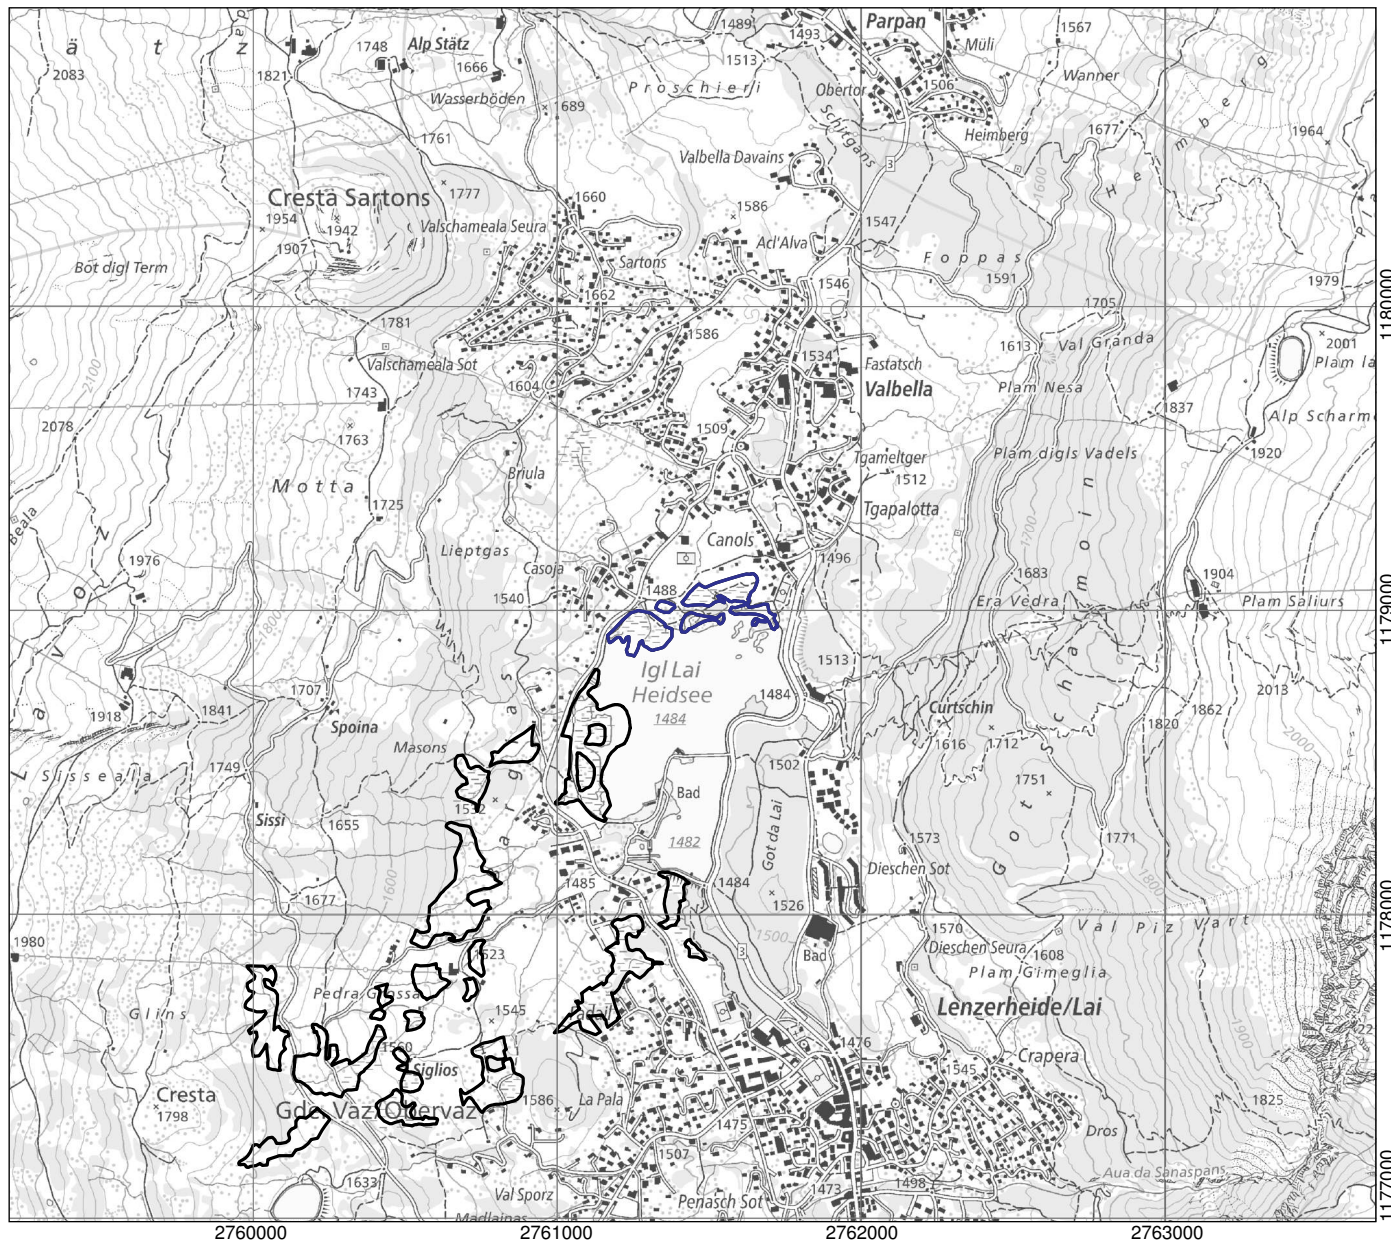

Bundesinventar der Flachmoore von nationaler Bedeutung
Inventaire fédéral des bas-marais d'importance nationale
Inventario federale delle paludi d'importanza nazionale
Inventari federal da las palids bassas d'impurtanza naziunala

Kanton(e) Canton(s) Cantone(i) Chantun(s)	GR	Objekt Objet Oggetto Object	790
Gemeinde(n) Commune(s) Comune(i) Vischnanca(s)	Vaz/Obervaz		
Lokalität Localité Località Localidad	Nordufer Heidsee		
Koordinaten Coordonnées Coordinate Coordinatas	2'761'450 / 1'178'990		
Höhe ü. M. Altitude Altitudine Autezza sur mar	1485 m		
Fläche Surface Superficie Surfatscha	4.41 ha		
Vegetation Végétation Vegetazione Vegetaziun	(Schilf-)röhricht Grosseggenried Kalk-Kleinseggenried Saures Kleinseggenried	Hochstaudenried, Nasswiese	
Übriges Divers Altro Divers	Extensivkulturland Gewässer, Quellfluren		
Umgebung Environs Dintorni Conturns	Extensivkulturland, Heide Gehölze, Wald Gewässer, Quellfluren Anlagen, Verkehrswege		

Lokalität
 Localité
 Località
 Localidad

Nordufer Heidsee

Objekt
 Objet
 Oggetto
 Object **790**

1:25'000

- Objekt / Objet / Oggetto / Object
- Weitere Objekte / Autres objets / Altri Oggetti / Auters objects

Ausschnitt aus der LK 1:25'000
 Fragment de la CN 1:25'000
 Frammento della CN 1:25'000
 Part da la CTN 1:25'000

1216