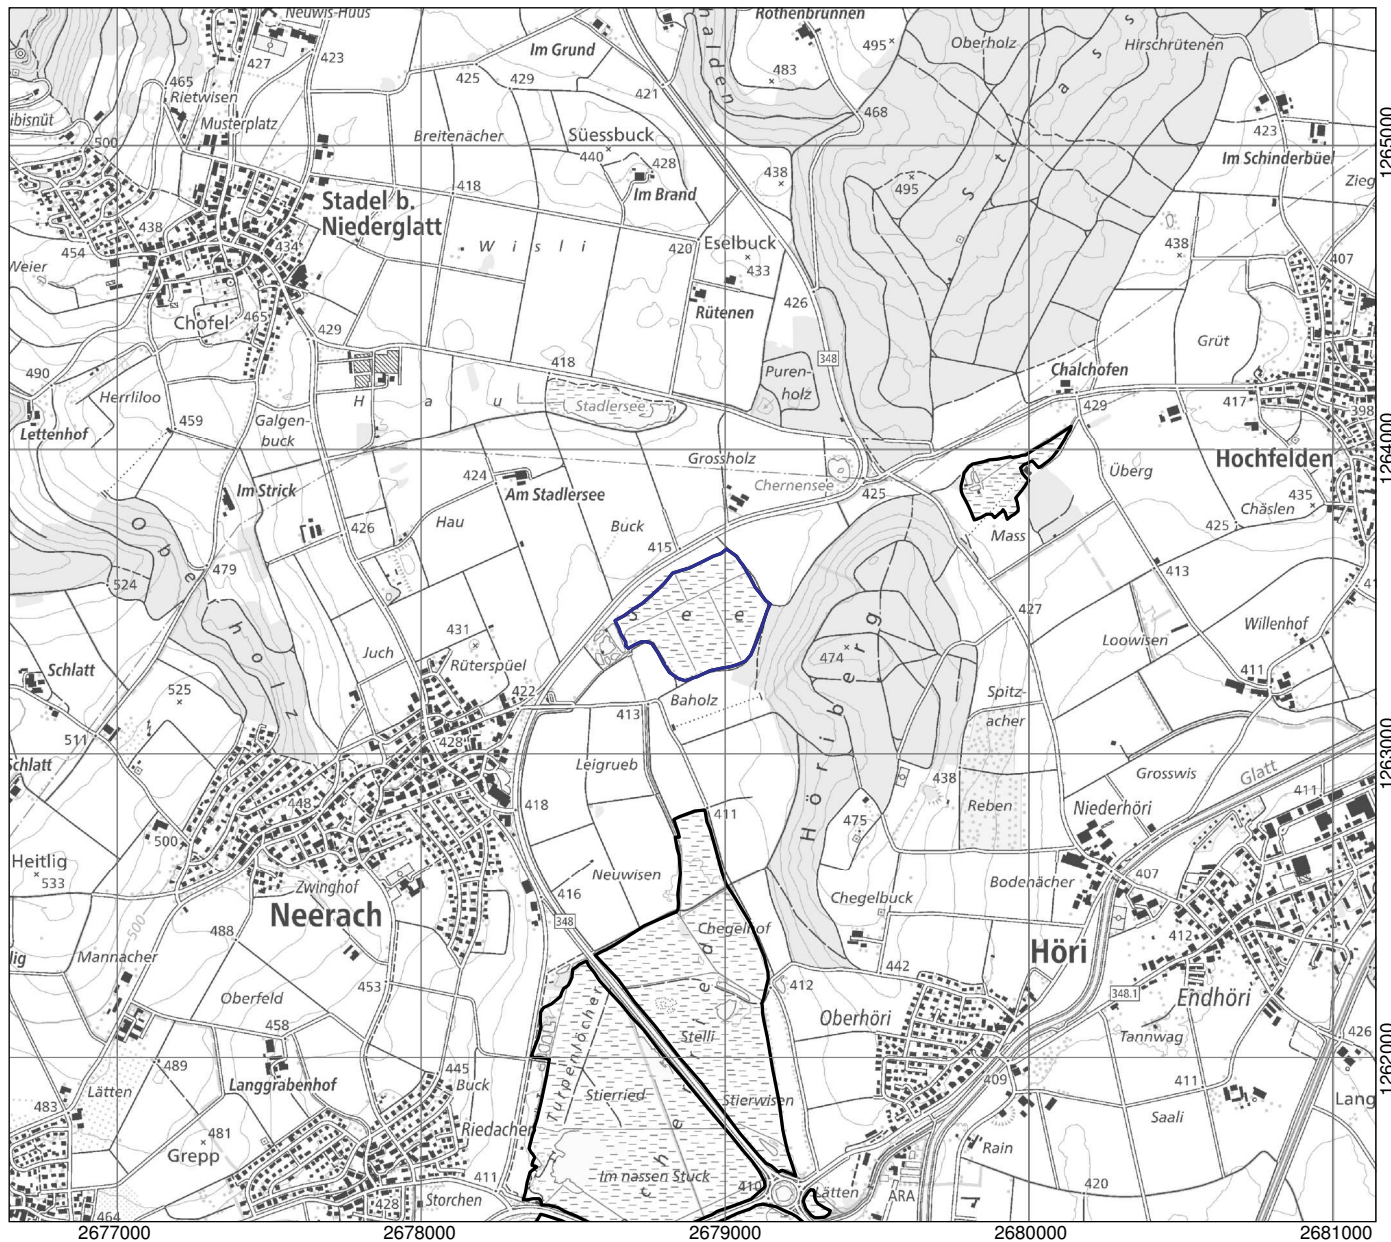

Kanton(e) Canton(s) Cantone(i) Chantun(s)	ZH	Objekt Objet Oggetto Object	834
Gemeinde(n) Commune(s) Comune(i) Vischnanca(s)	Neerach		
Lokalität Localité Località Localidad	Neerer See		
Koordinaten Coordonnées Coordinate Coordinatas	2'678'890 / 1'263'460		
Höhe ü. M. Altitude Altitudine Autezza sur mar	415 m		
Fläche Surface Superficie Surfatscha	12.95 ha		
Vegetation Végétation Vegetazione Vegetaziun	(Schilf-)röhricht Grosseggenried Kalk-Kleinseggenried Pfeifengraswiese	Hochstaudenried, Nasswiese	
Übriges Divers Altro Divers	Extensivkulturland Hecken, Gehölze Gewässer, Quellfluren Anlagen, Verkehrswege		
Umgebung Environs Dintorni Conturns	Intensivkulturland Gehölze, Wald Anlagen, Verkehrswege		

Lokalität
 Localité
 Località
 Localidad

Neerer See

Objekt
 Objet
 Oggetto
 Object

834

1:25'000

- Objekt / Objet / Oggetto / Object
- Weitere Objekte / Autres objets / Altri Oggetti / Auters objects

Ausschnitt aus der LK 1:25'000
 Fragment de la CN 1:25'000
 Frammento della CN 1:25'000
 Part da la CTN 1:25'000