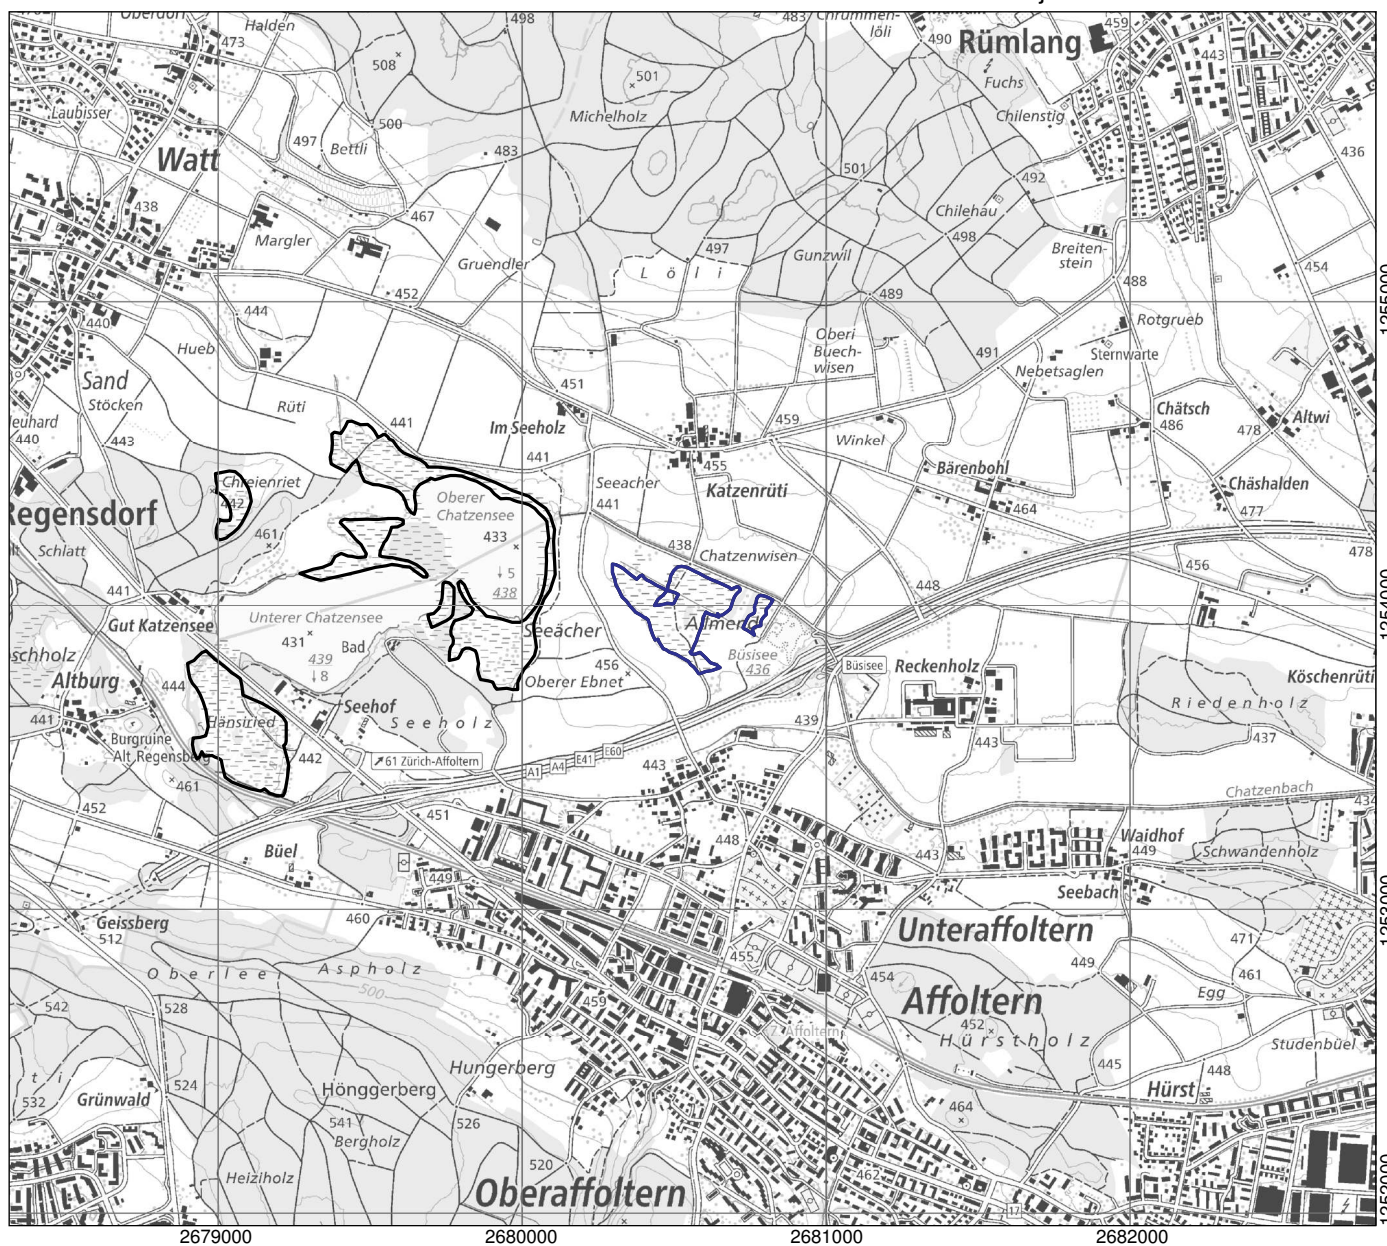

Bundesinventar der Flachmoore von nationaler Bedeutung
Inventaire fédéral des bas-marais d'importance nationale
Inventario federale delle paludi d'importanza nazionale
Inventari federal da las palids bassas d'impurtanza nazionala

Lokalität
Localité
Località
Localidad

Allmend beim Chatzensee

Objekt
Objet
Oggetto
Object **851**

- Objekt / Objet / Oggetto / Object
- Weitere Objekte / Autres objets / Altri Oggetti / Auters objects

Ausschnitt aus der LK 1:25'000
Fragment de la CN 1:25'000
Frammento della CN 1:25'000
Part da la CTN 1:25'000

1:25'000