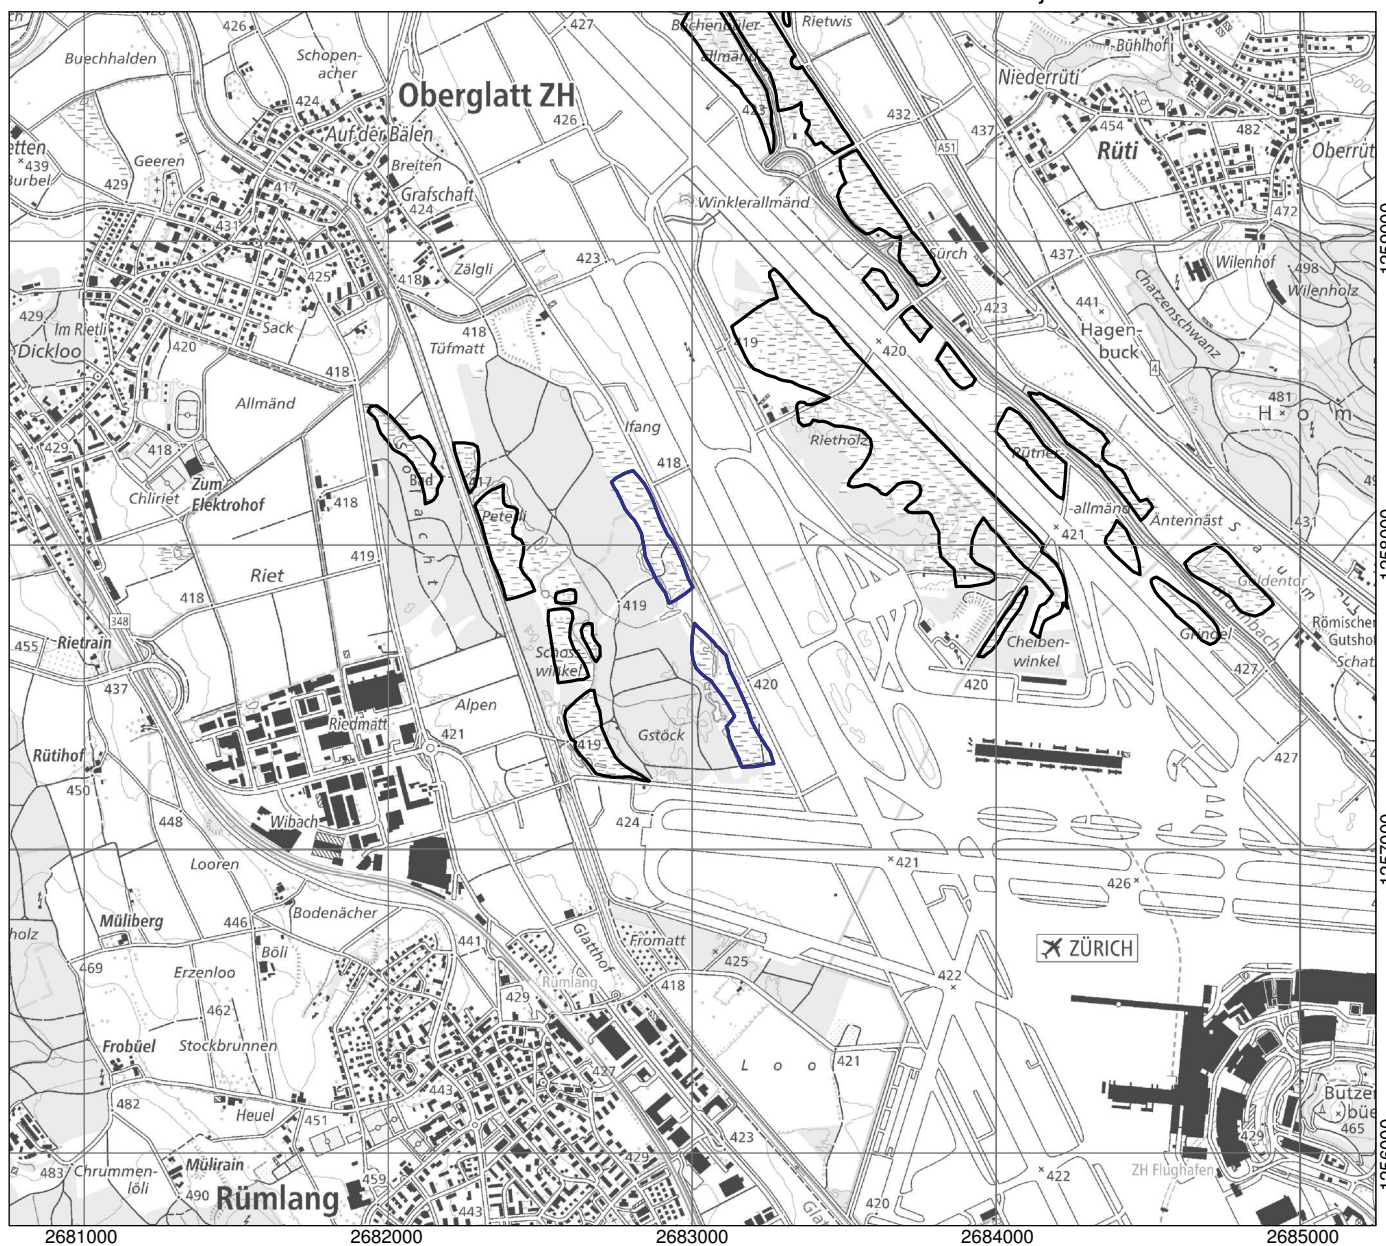

Kanton(e) Canton(s) Cantone(i) Chantun(s)	ZH	Objekt Objet Oggetto Object	852
Gemeinde(n) Commune(s) Comune(i) Vischnanca(s)	Oberglatt, Rümlang		
Lokalität Localité Località Localidad	Gstöck/lfang		
Koordinaten Coordonnées Coordinate Coordinatas	2'683'000 / 1'257'760		
Höhe ü. M. Altitude Altitudine Autezza sur mar	420 m		
Fläche Surface Superficie Surfatscha	7.89 ha		
Vegetation Végétation Vegetazione Vegetaziun	(Schilf-)röhricht Grosseggenried Kalk-Kleinseggenried Saures Kleinseggenried	Hochstaudenried, Nasswiese	
Übriges Divers Altro Divers	Extensivkulturland Hecken, Gehölze Gewässer, Quellfluren Anlagen, Verkehrswege		
Umgebung Environs Dintorni Conturns	Extensivkulturland, Heide Intensivkulturland Gehölze, Wald Auen, Bruchwald	Gewässer, Quellfluren Anlagen, Verkehrswege	

Lokalität
 Localité
 Località
 Localidad

Gstöck/lfang

Objekt
 Objet
 Oggetto
 Object

852

- Objekt / Objet / Oggetto / Object
- Weitere Objekte / Autres objets / Altri Oggetti / Auters objects

Ausschnitt aus der LK 1:25'000
 Fragment de la CN 1:25'000
 Frammento della CN 1:25'000
 Part da la CTN 1:25'000