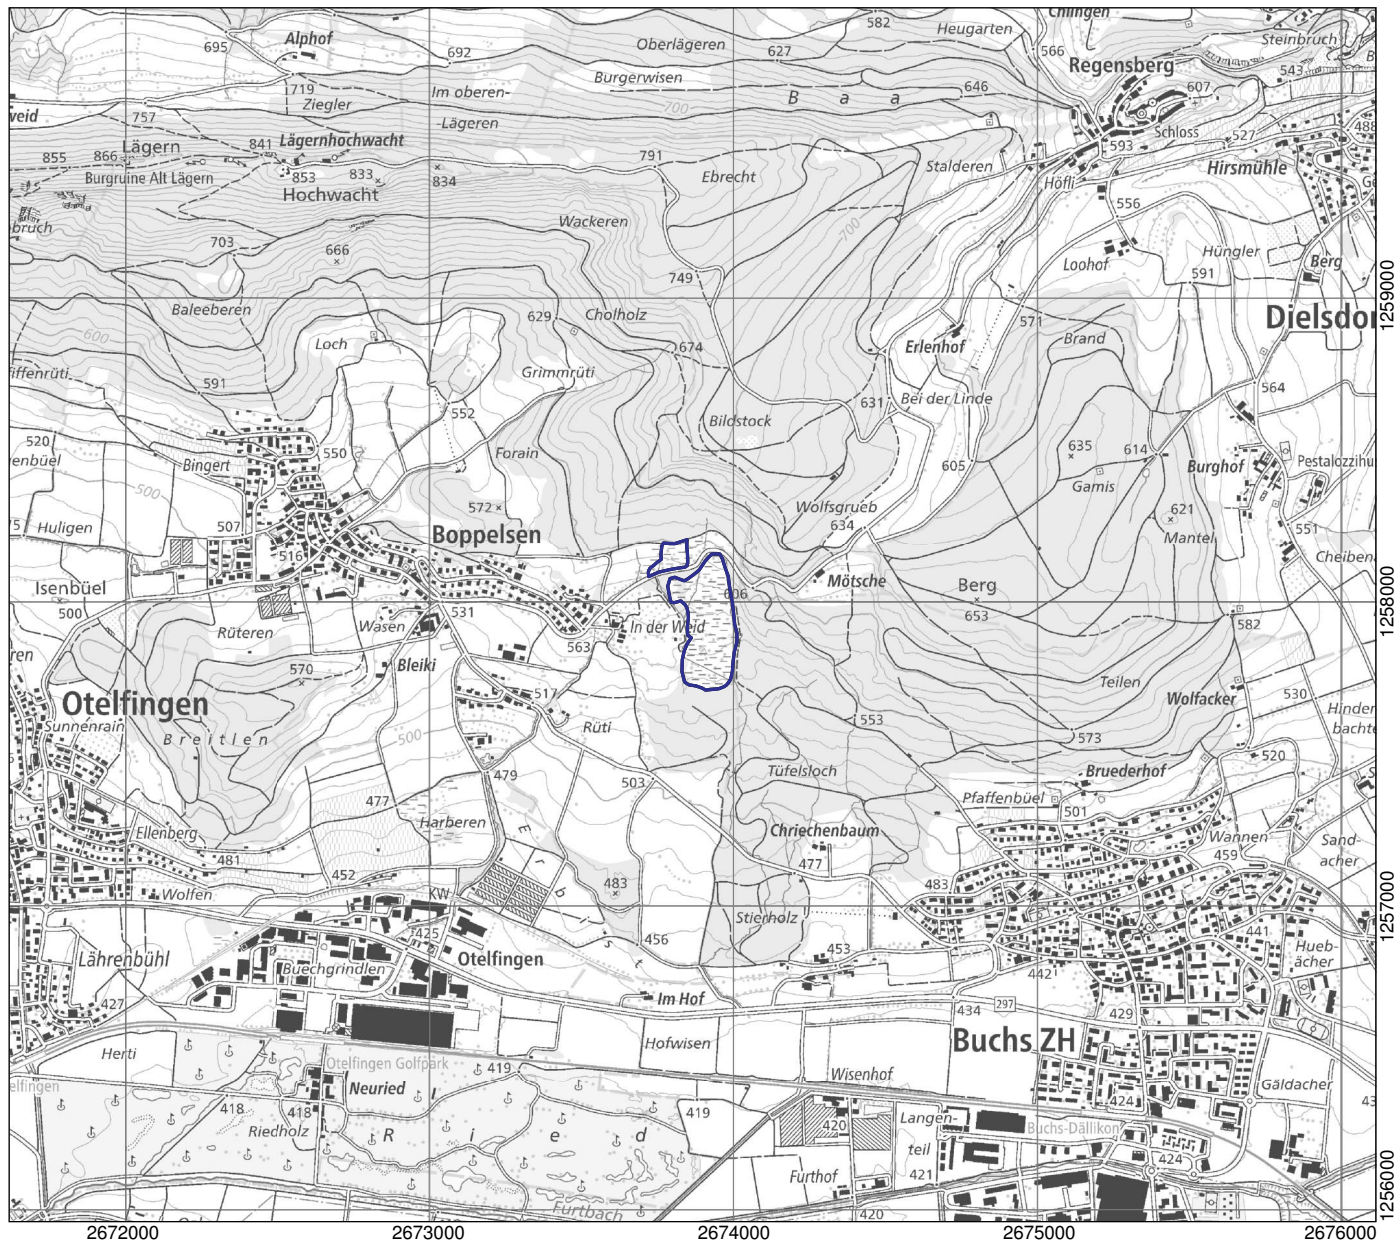

Kanton(e) Canton(s) Cantone(i) Chantun(s)	<b>ZH</b>	Objekt Objet Oggetto Object	<b>859</b>
Gemeinde(n) Commune(s) Comune(i) Vischnanca(s)	Boppelsen, Buchs		
Lokalität Localité Località Localidad	<b>Boppelser Weid</b>		
Koordinaten Coordonnées Coordinate Coordinatas	2'673'870 / 1'257'960		
Höhe ü. M. Altitude Altitudine Autezza sur mar	570 m		
Fläche Surface Superficie Surfatscha	7.48 ha		
Vegetation Végétation Vegetazione Vegetaziun	(Schilf-)röhricht Grosseggenried Kalk-Kleinseggenried Pfeifengraswiese		
Übriges Divers Altro Divers	Hecken, Gehölze Intensivkulturland		
Umgebung Environs Dintorni Conturns	Extensivkulturland, Heide Intensivkulturland Gehölze, Wald Anlagen, Verkehrswege		

Lokalität  
 Localité  
 Località  
 Localidad

**Boppelser Weid**

Objekt  
 Objet  
 Oggetto  
 Object

**859**

1:25'000

- Objekt / Objet / Oggetto / Object
- Weitere Objekte / Autres objets / Altri Oggetti / Auters objects