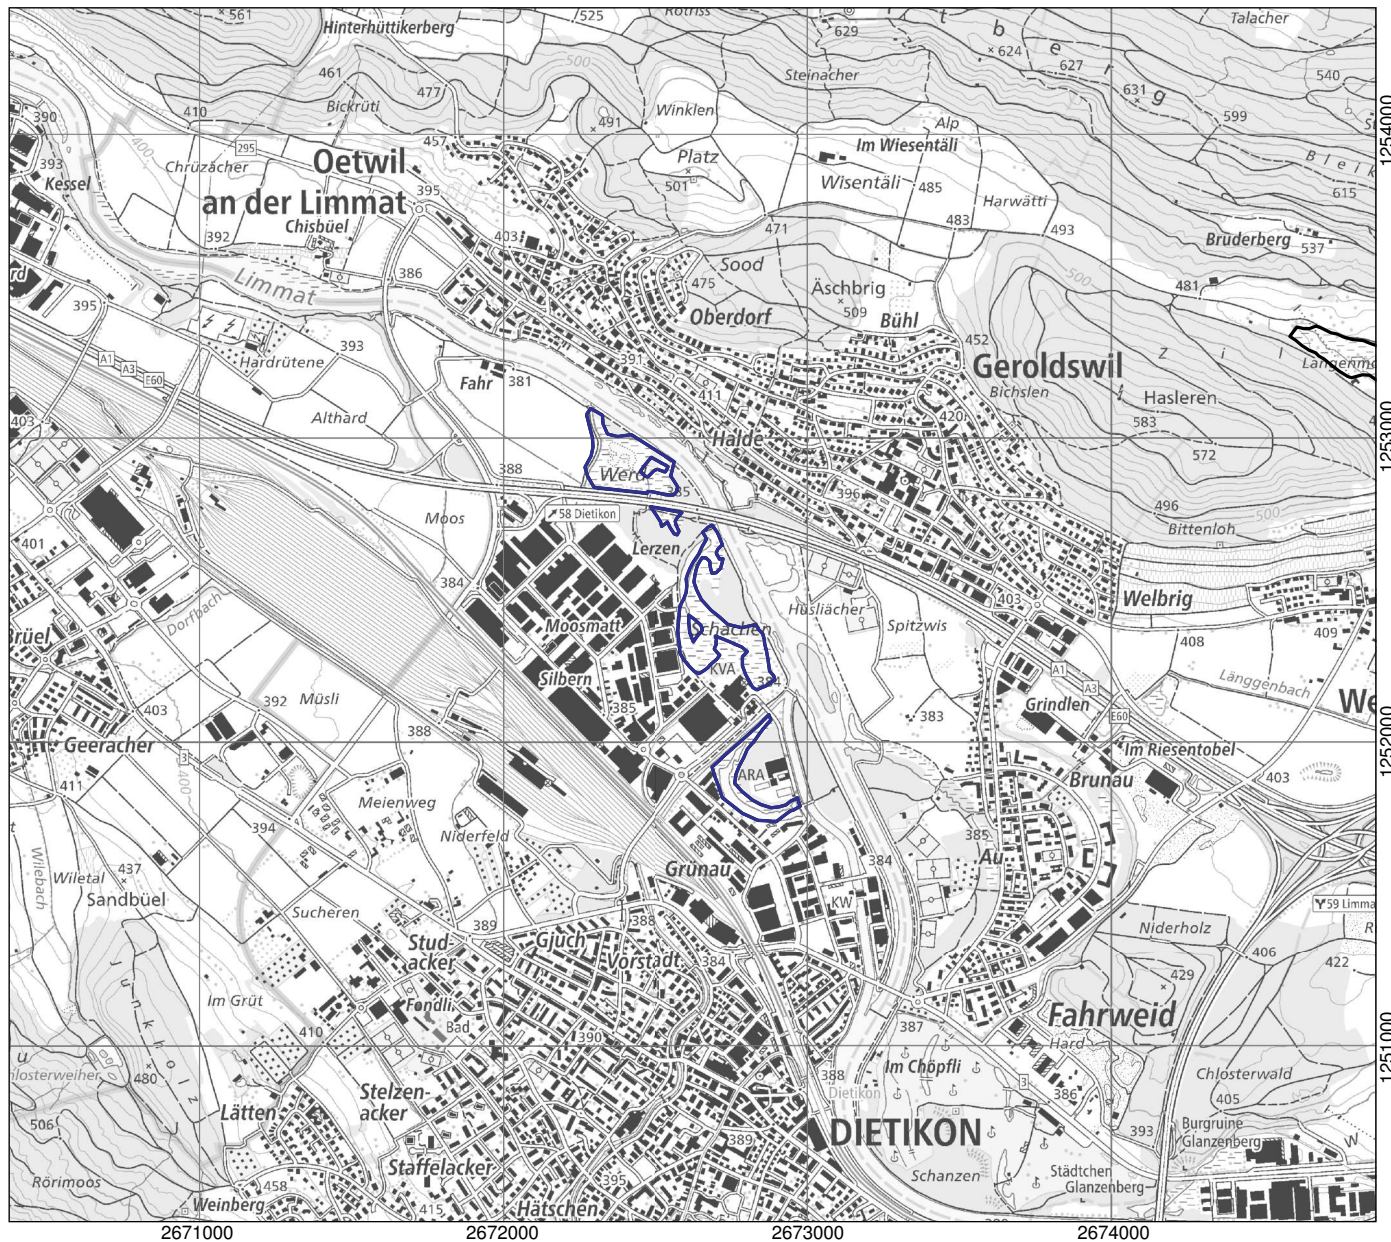

Kanton(e) Canton(s) Cantone(i) Chantun(s)	ZH	Objekt Objet Oggetto Object	865
Gemeinde(n) Commune(s) Comune(i) Vischnanca(s)	Dietikon		
Lokalität Localité Località Localidad	Schachen		
Koordinaten Coordonnées Coordinate Coordinatas	2'672'620 / 1'252'420		
Höhe ü. M. Altitude Altitudine Autezza sur mar	385 m		
Fläche Surface Superficie Surfatscha	12.96 ha		
Vegetation Végétation Vegetazione Vegetaziun	(Schilf-)röhricht Grosseggenried Pfeifengraswiese Hochstaudenried, Nasswiese		
Übriges Divers Altro Divers	Extensivkulturland Hecken, Gehölze Gewässer, Quellfluren		
Umgebung Environs Dintorni Conturns	Extensivkulturland, Heide Intensivkulturland Auen, Bruchwald Gewässer, Quellfluren	Anlagen, Verkehrswege	

Lokalität
 Localité
 Località
 Localidad

Schachen

Objekt
 Objet
 Oggetto
 Object

865

1:25'000

- Objekt / Objet / Oggetto / Object
- Weitere Objekte / Autres objets / Altri Oggetti / Auters objects

Ausschnitt aus der LK 1:25'000
 Fragment de la CN 1:25'000
 Frammento della CN 1:25'000
 Part da la CTN 1:25'000