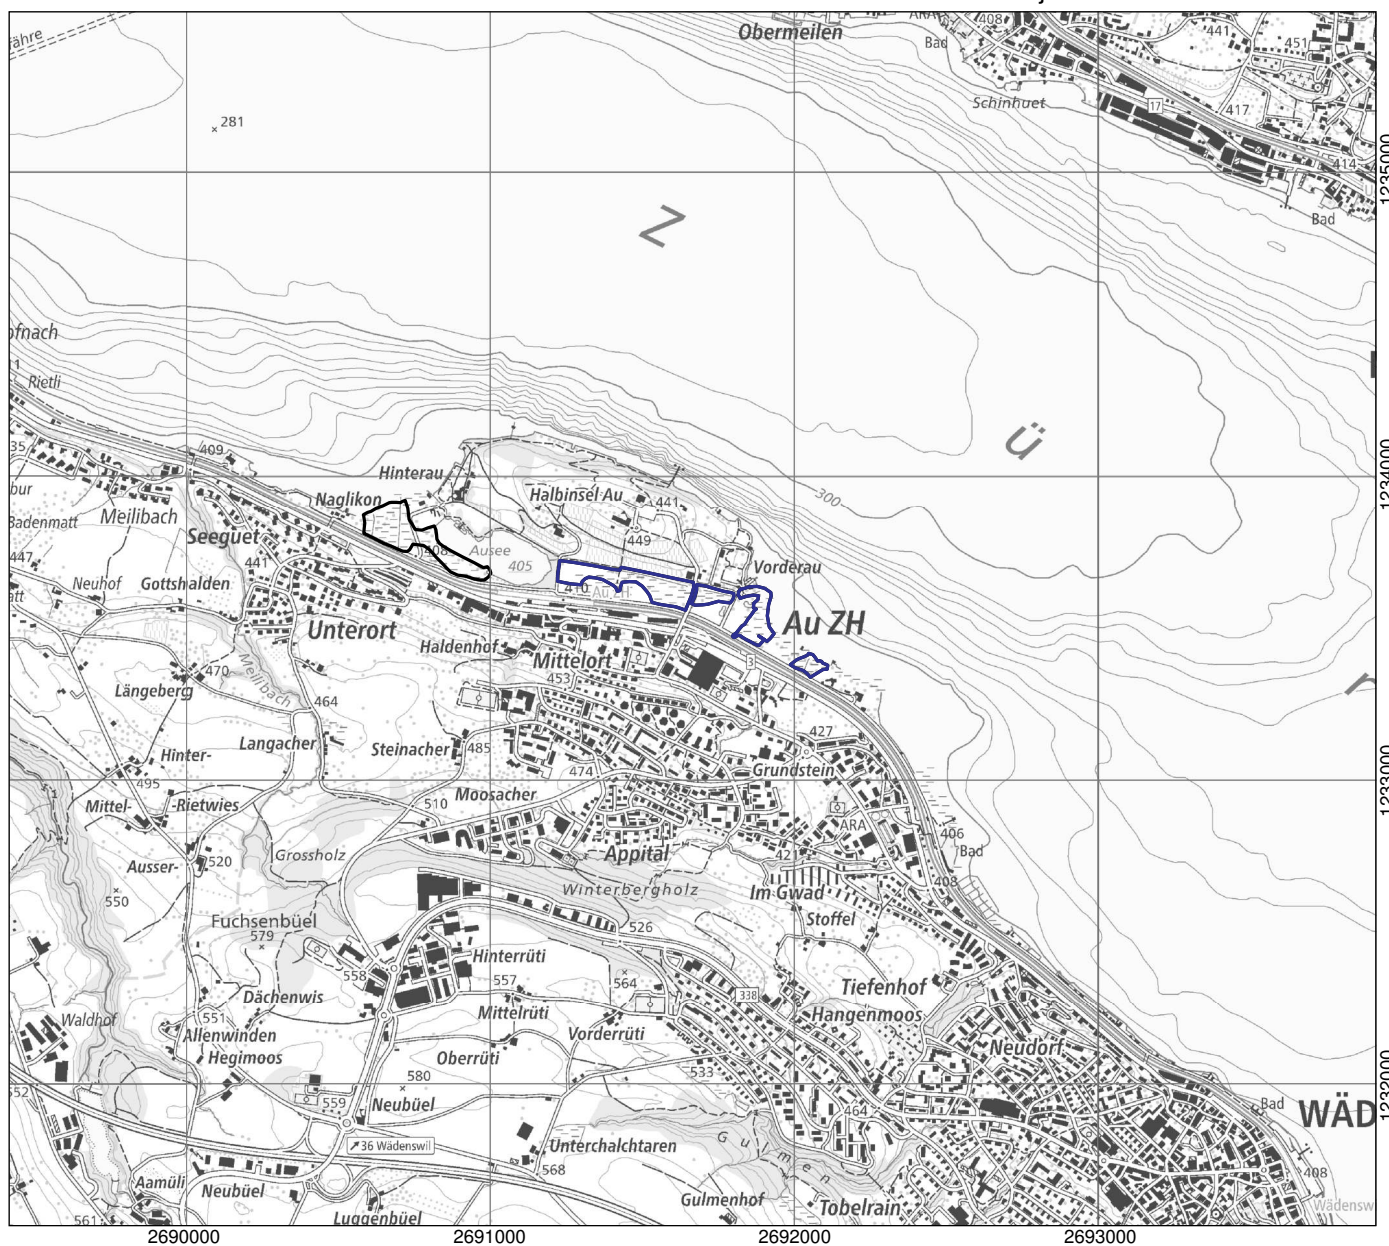

Kanton(e) Canton(s) Cantone(i) Chantun(s)	<b>ZH</b>	Objekt Objet Oggetto Object	<b>87</b>
Gemeinde(n) Commune(s) Comune(i) Vischnanca(s)	Wädenswil		
Lokalität Localité Località Localidad	<b>Vorder Au</b>		
Koordinaten Coordonnées Coordinate Coordinatas	2'691'670 / 1'233'530		
Höhe ü. M. Altitude Altitudine Autezza sur mar	410 m		
Fläche Surface Superficie Surfatscha	5.33 ha		
Vegetation Végétation Vegetazione Vegetaziun	(Schilf-)röhricht Grosseggenried Kalk-Kleinseggenried Hochstaudenried, Nasswiese		
Übriges Divers Altro Divers	Extensivkulturland Hecken, Gehölze		
Umgebung Environs Dintorni Conturns	Extensivkulturland, Heide Intensivkulturland Gehölze, Wald Auen, Bruchwald	Gewässer, Quellfluren Anlagen, Verkehrswege	

Lokalität  
 Localité  
 Località  
 Localidad

Vorder Au

Objekt  
 Objet  
 Oggetto  
 Object

**87**

1:25'000

- Objekt / Objet / Oggetto / Object
- Weitere Objekte / Autres objets / Altri Oggetti / Auters objects

Ausschnitt aus der LK 1:25'000  
 Fragment de la CN 1:25'000  
 Frammento della CN 1:25'000  
 Part da la CTN 1:25'000

1112