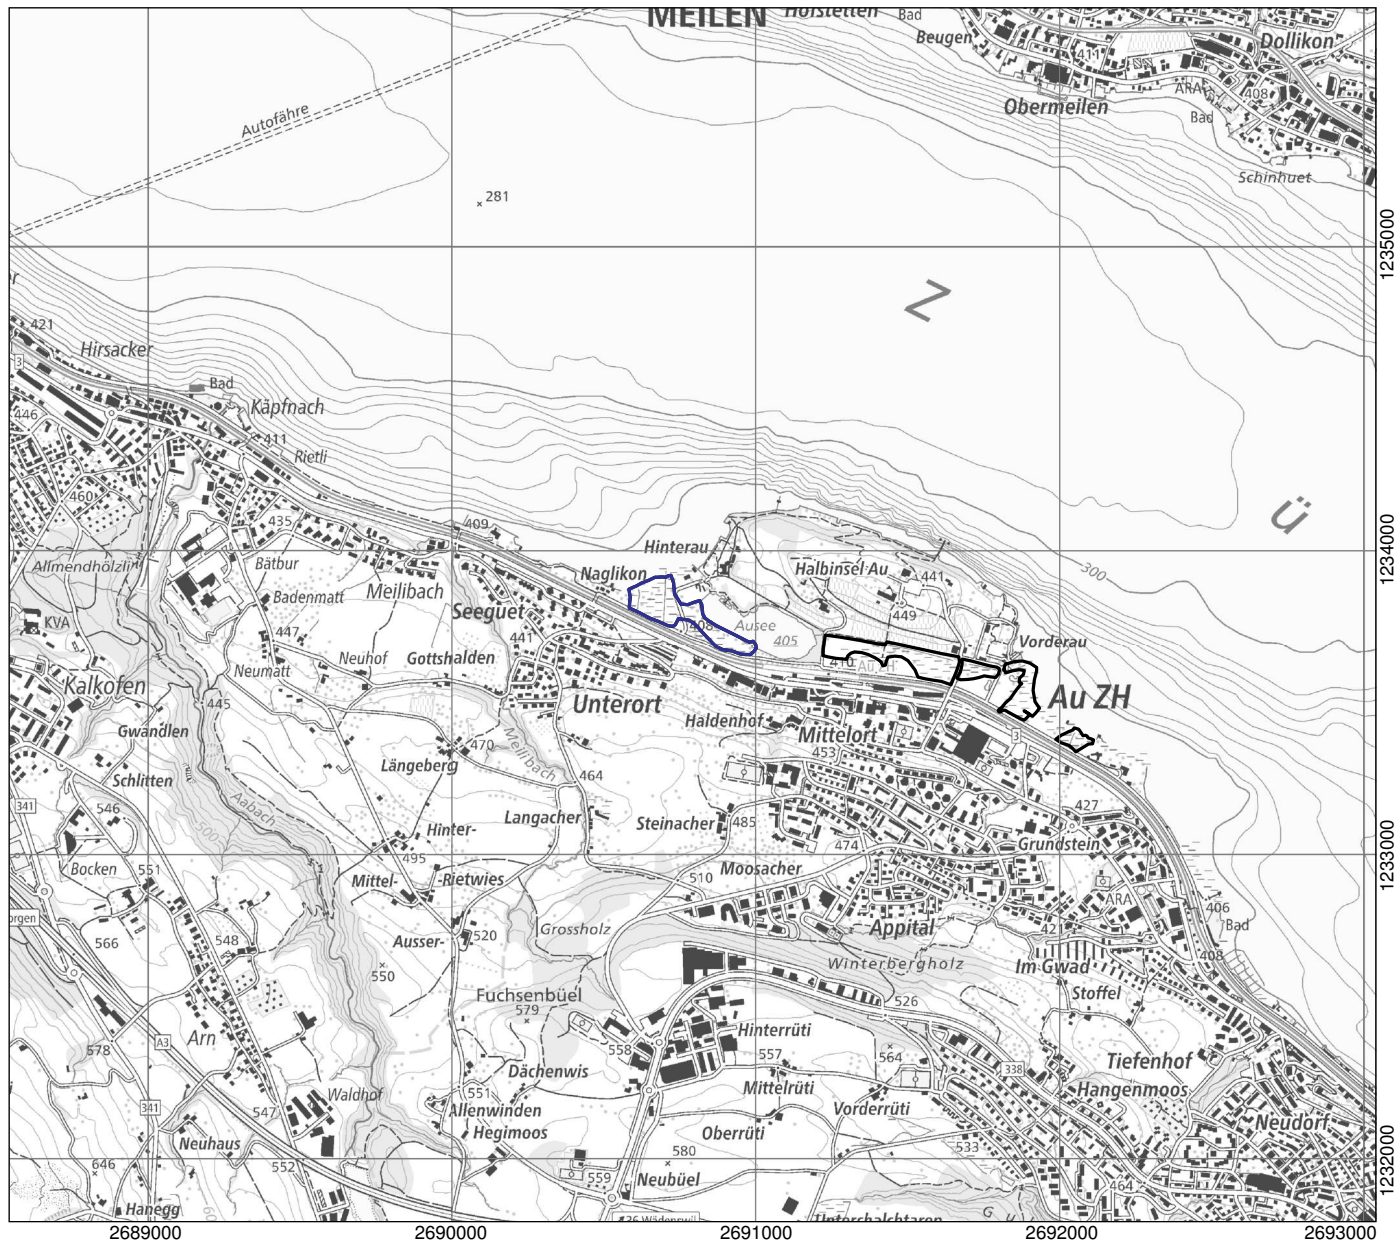

Kanton(e) Canton(s) Cantone(i) Chantun(s)	ZH	Objekt Objet Oggetto Object	88
Gemeinde(n) Commune(s) Comune(i) Vischnanca(s)	Wädenswil		
Lokalität Localité Località Localitad	Am Ausee		
Koordinaten Coordonnées Coordinate Coordinatas	2'690'790 / 1'233'790		
Höhe ü. M. Altitude Altitudine Autezza sur mar	405 m		
Fläche Surface Superficie Surfatscha	3.45 ha		
Vegetation Végétation Vegetazione Vegetaziun	(Schilf-)röhricht Grosseggenried Kalk-Kleinseggenried Pfeifengraswiese	Hochstaudenried, Nasswiese	
Übriges Divers Altro Divers	Extensivkulturland Hecken, Gehölze Anlagen, Verkehrswege		
Umgebung Environs Dintorni Conturns	Intensivkulturland Gehölze, Wald Gewässer, Quellfluren Anlagen, Verkehrswege		

Lokalität
 Localité
 Località
 Localidad

Am Ausee

Objekt
 Objet
 Oggetto
 Object

88

1:25'000

- Objekt / Objet / Oggetto / Object
- Weitere Objekte / Autres objets / Altri Oggetti / Auters objects

Ausschnitt aus der LK 1:25'000
 Fragment de la CN 1:25'000
 Frammento della CN 1:25'000
 Part da la CTN 1:25'000