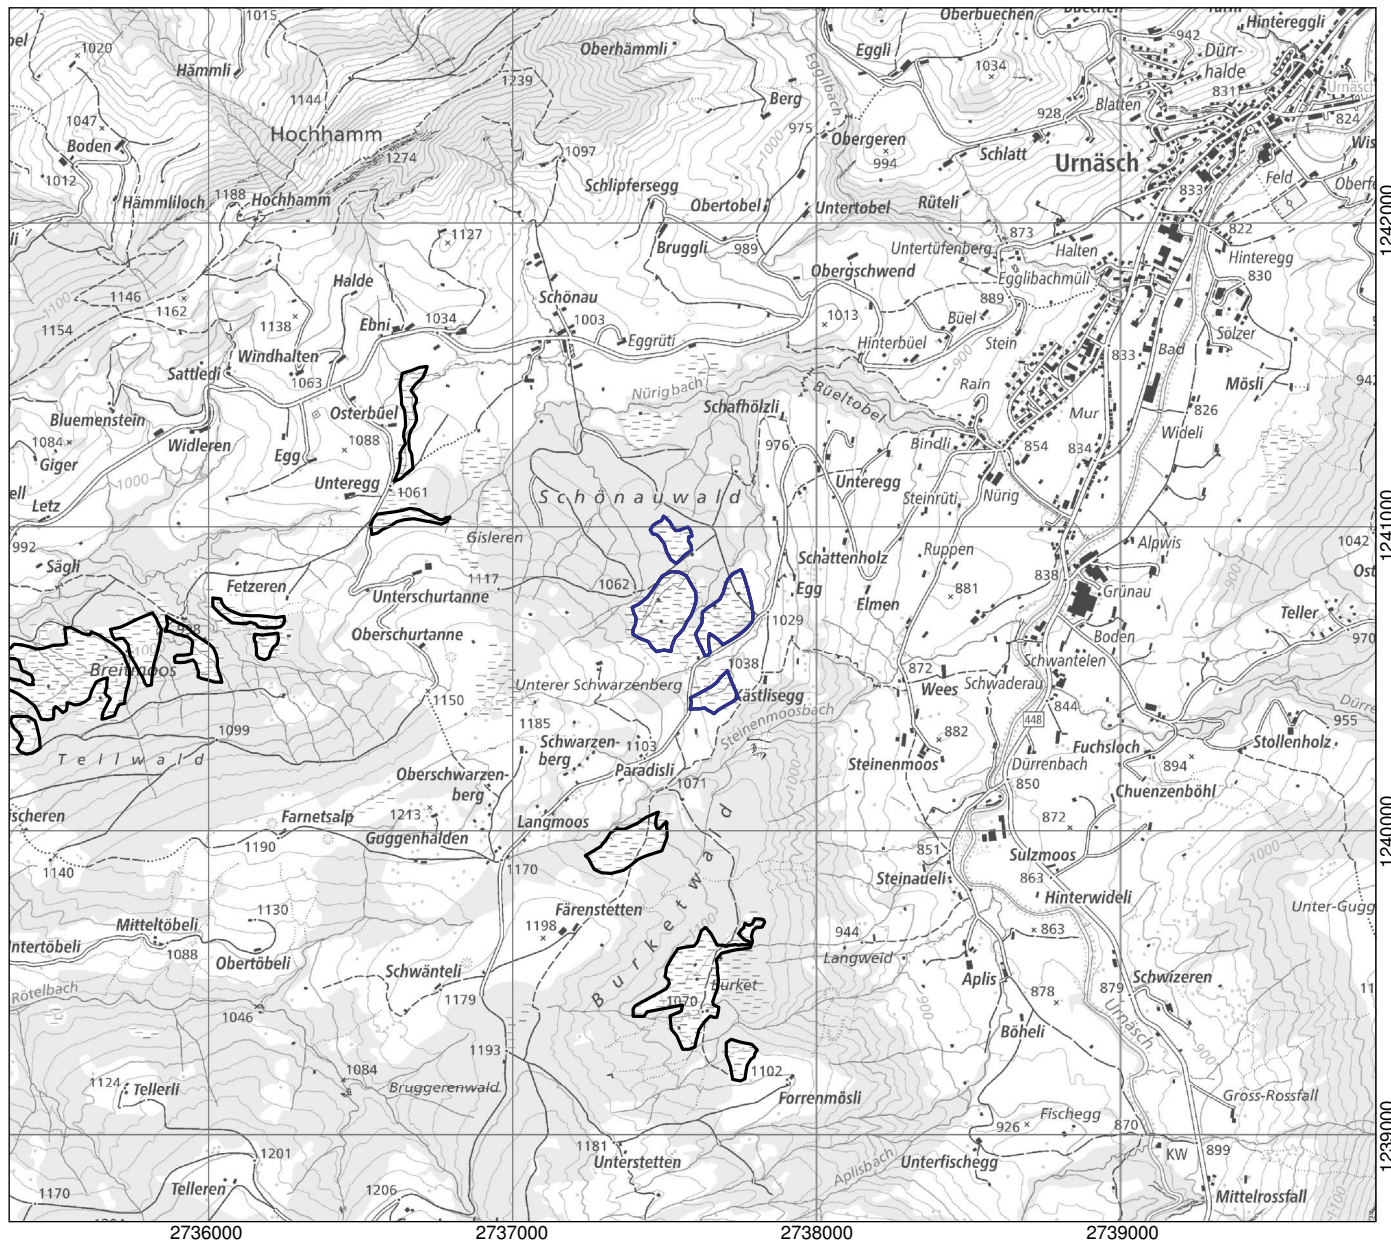

Bundesinventar der Flachmoore von nationaler Bedeutung
Inventaire fédéral des bas-marais d'importance nationale
Inventario federale delle paludi d'importanza nazionale
Inventari federal da las palids bassas d'impurtanza naziunala

Kanton(e) Canton(s) Cantone(i) Chantun(s)	AR	Objekt Objet Oggetto Object	880
Gemeinde(n) Commune(s) Comune(i) Vischnanca(s)	Urnäsch		
Lokalität Localité Località Localidad	Egg		
Koordinaten Coordonnées Coordinate Coordinatas	2'737'590 / 1'240'710		
Höhe ü. M. Altitude Altitudine Autezza sur mar	1045 m		
Fläche Surface Superficie Surfatscha	8.49 ha		
Vegetation Végétation Vegetazione Vegetaziun	Kalk-Kleinseggenried Saures Kleinseggenried Hochstaudenried, Nasswiese Übergangsmoor		
Übriges Divers Altro Divers	Extensivkulturland Hecken, Gehölze Anlagen, Verkehrswege		
Umgebung Environs Dintorni Conturns	Extensivkulturland, Heide Intensivkulturland Gehölze, Wald Anlagen, Verkehrswege		

Lokalität
 Localité
 Località
 Localidad

Egg

Objekt
 Objet
 Oggetto
 Object

880

1:25'000

- Objekt / Objet / Oggetto / Object
- Weitere Objekte / Autres objets / Altri Oggetti / Auters objects

Ausschnitt aus der LK 1:25'000
 Fragment de la CN 1:25'000
 Frammento della CN 1:25'000
 Part da la CTN 1:25'000