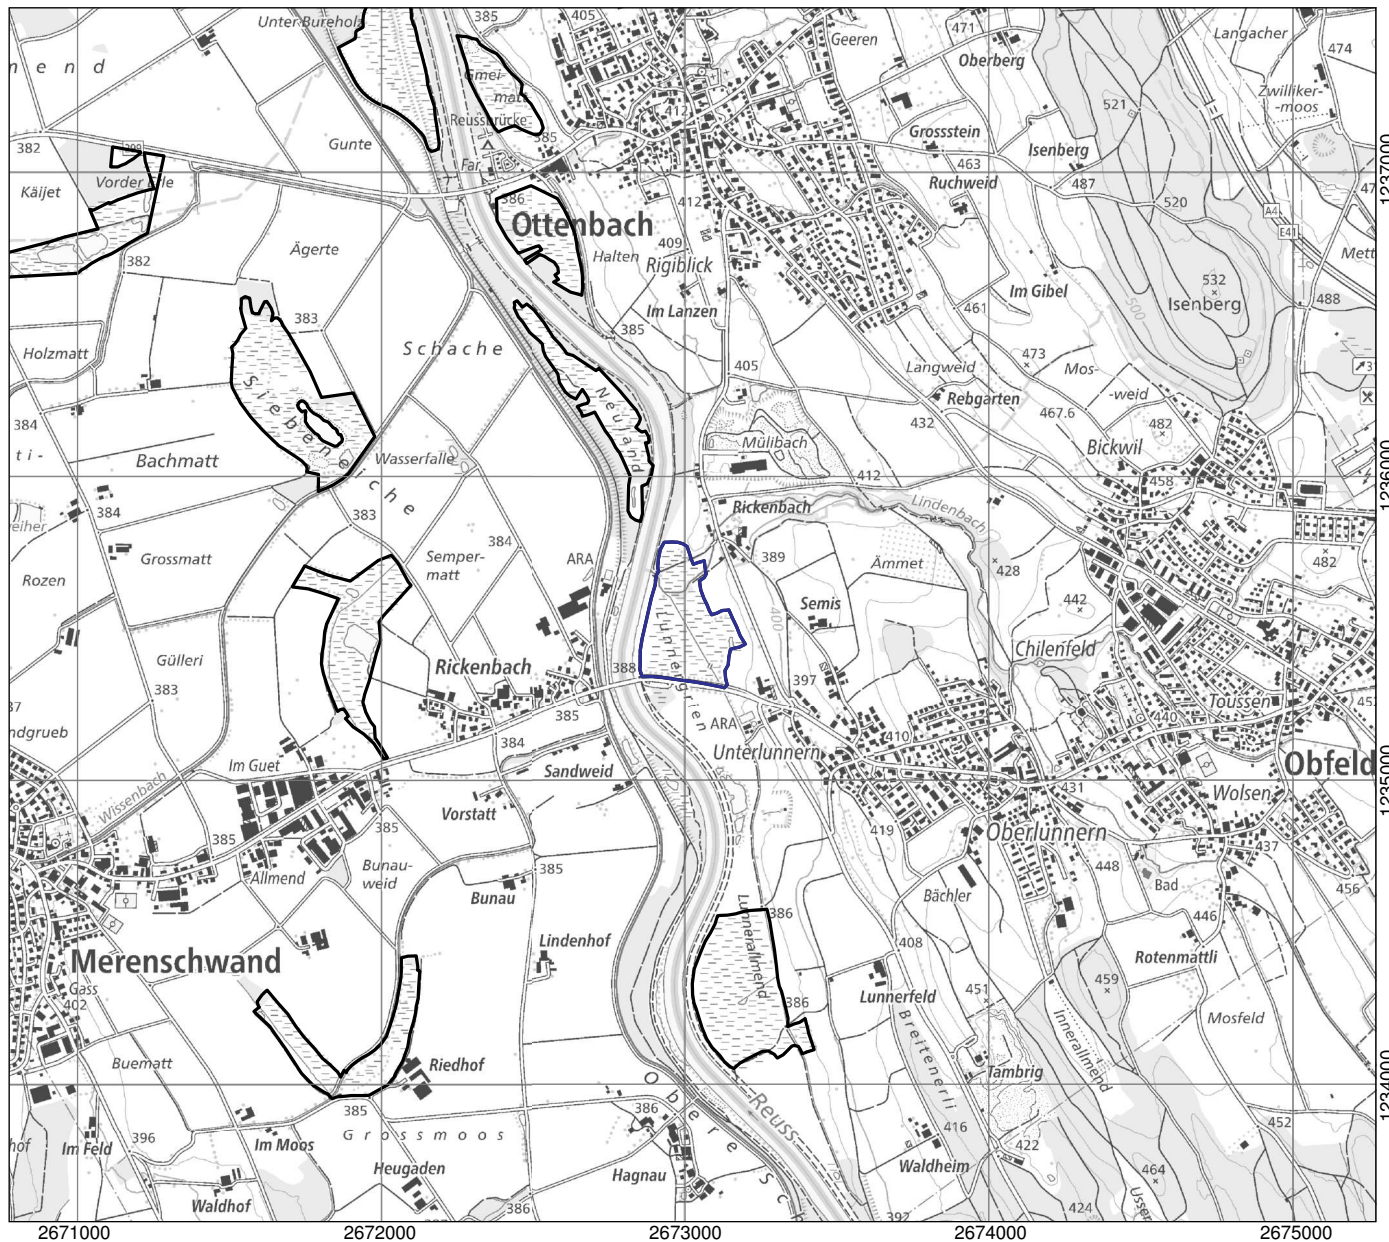

Kanton(e) Canton(s) Cantone(i) Chantun(s)	<b>ZH</b>	Objekt Objet Oggetto Object	<b>9</b>
Gemeinde(n) Commune(s) Comune(i) Vischnanca(s)	Obfelden, Ottenbach		
Lokalität Localité Località Localitad	<b>Lunnergrien</b>		
Koordinaten Coordonnées Coordinate Coordinatas	2'673'020 / 1'235'540		
Höhe ü. M. Altitude Altitudine Autezza sur mar	385 m		
Fläche Surface Superficie Surfatscha	10.05 ha		
Vegetation Végétation Vegetazione Vegetaziun	(Schilf-)röhricht Grosseggenried Kalk-Kleinseggenried Pfeifengraswiese	Hochstaudenried, Nasswiese	
Übriges Divers Altro Divers	Hecken, Gehölze Gewässer, Quellfluren Intensivkulturland		
Umgebung Environs Dintorni Conturns	Intensivkulturland Gewässer, Quellfluren Anlagen, Verkehrswege		

Lokalität  
 Localité  
 Località  
 Localidad

**Lunnergrien**

Objekt  
 Objet  
 Oggetto  
 Object

**9**

1:25'000

- Objekt / Objet / Oggetto / Object
- Weitere Objekte / Autres objets / Altri Oggetti / Auters objects