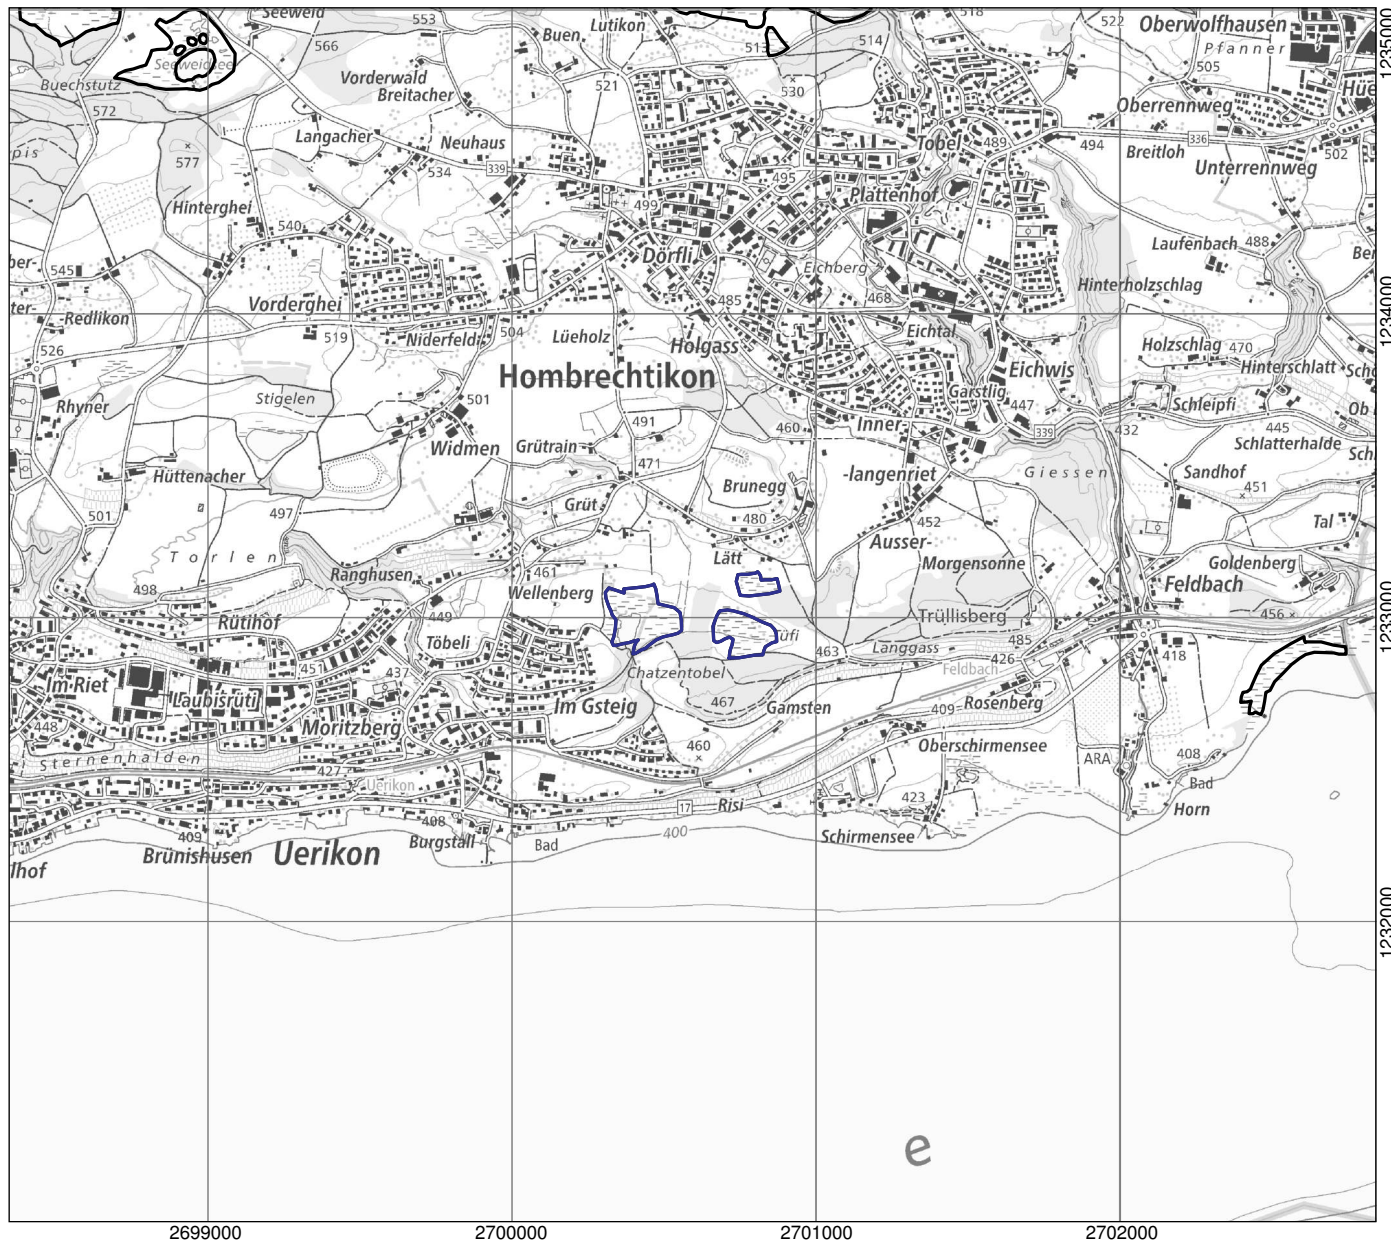

Kanton(e) Canton(s) Cantone(i) Chantun(s)	ZH	Objekt Objet Oggetto Object	91
Gemeinde(n) Commune(s) Comune(i) Vischnanca(s)	Hombrechtikon, Stäfa		
Lokalität Localité Località Localidad	Tüfiried/Katzentobel		
Koordinaten Coordonnées Coordinate Coordinatas	2'700'590 / 1'233'010		
Höhe ü. M. Altitude Altitudine Autezza sur mar	445 m		
Fläche Surface Superficie Surfatscha	6.60 ha		
Vegetation Végétation Vegetazione Vegetaziun	(Schilf-)röhricht Grosseggenried Kalk-Kleinseggenried Saures Kleinseggenried	Pfeifengraswiese Hochstaudenried, Nasswiese	
Übriges Divers Altro Divers	Extensivkulturland Hecken, Gehölze Gewässer, Quellfluren		
Umgebung Environs Dintorni Conturns	Intensivkulturland Gehölze, Wald Auen, Bruchwald Gewässer, Quellfluren		

Lokalität
 Localité
 Località
 Localidad

Tüfiried/Katzentobel

Objekt
 Objet
 Oggetto
 Object

91

- Objekt / Objet / Oggetto / Object
- Weitere Objekte / Autres objets / Altri Oggetti / Auters objects

Ausschnitt aus der LK 1:25'000
 Fragment de la CN 1:25'000
 Frammento della CN 1:25'000
 Part da la CTN 1:25'000