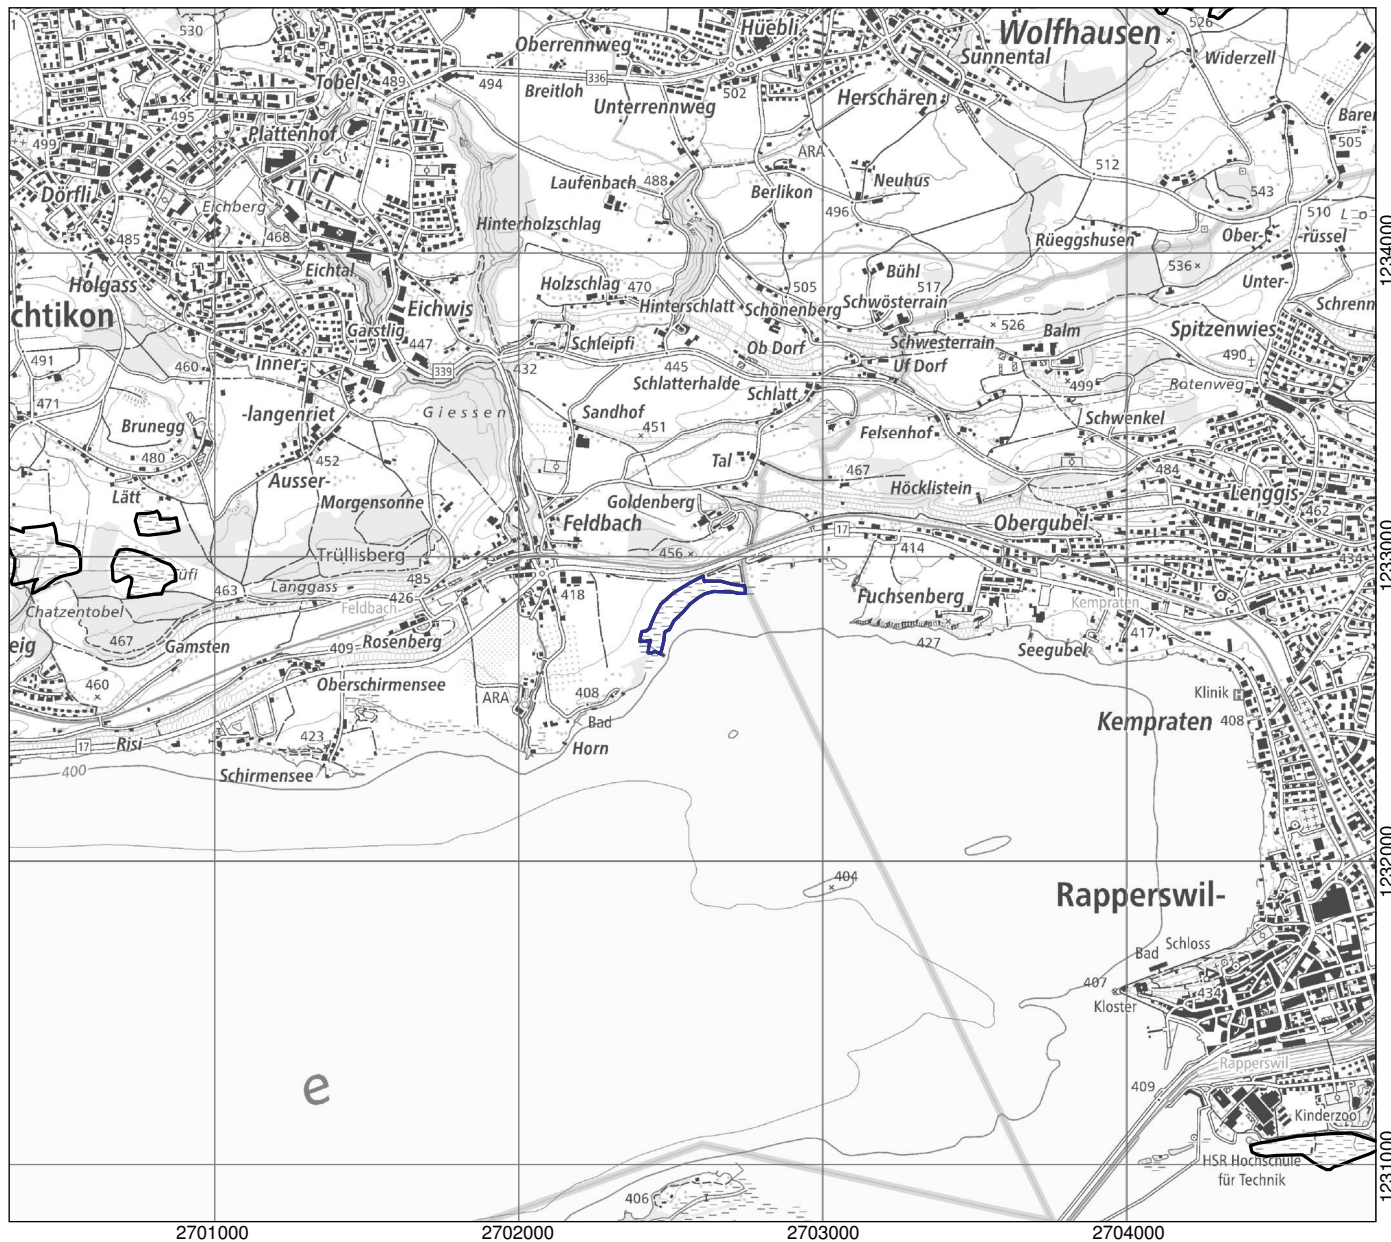

Kanton(e) Canton(s) Cantone(i) Chantun(s)	ZH	Objekt Objet Oggetto Object	92
Gemeinde(n) Commune(s) Comune(i) Vischnanca(s)	Hombrechtikon		
Lokalität Localité Località Localidad	Feldbach		
Koordinaten Coordonnées Coordinate Coordinatas	2'702'570 / 1'232'810		
Höhe ü. M. Altitude Altitudine Autezza sur mar	405 m		
Fläche Surface Superficie Surfatscha	2.21 ha		
Vegetation Végétation Vegetazione Vegetaziun	(Schilf-)röhricht Grosseggenried Kalk-Kleinseggenried Pfeifengraswiese	Hochstaudenried, Nasswiese	
Übriges Divers Altro Divers			
Umgebung Environs Dintorni Conturns	Intensivkulturland Gehölze, Wald Auen, Bruchwald Gewässer, Quellfluren	Anlagen, Verkehrswege	

Lokalität
 Localité
 Località
 Localidad

Feldbach

Objekt
 Objet
 Oggetto
 Object

92

1:25'000

- Objekt / Objet / Oggetto / Object
- Weitere Objekte / Autres objets / Altri Oggetti / Auters objects

Ausschnitt aus der LK 1:25'000
 Fragment de la CN 1:25'000
 Frammento della CN 1:25'000
 Part da la CTN 1:25'000