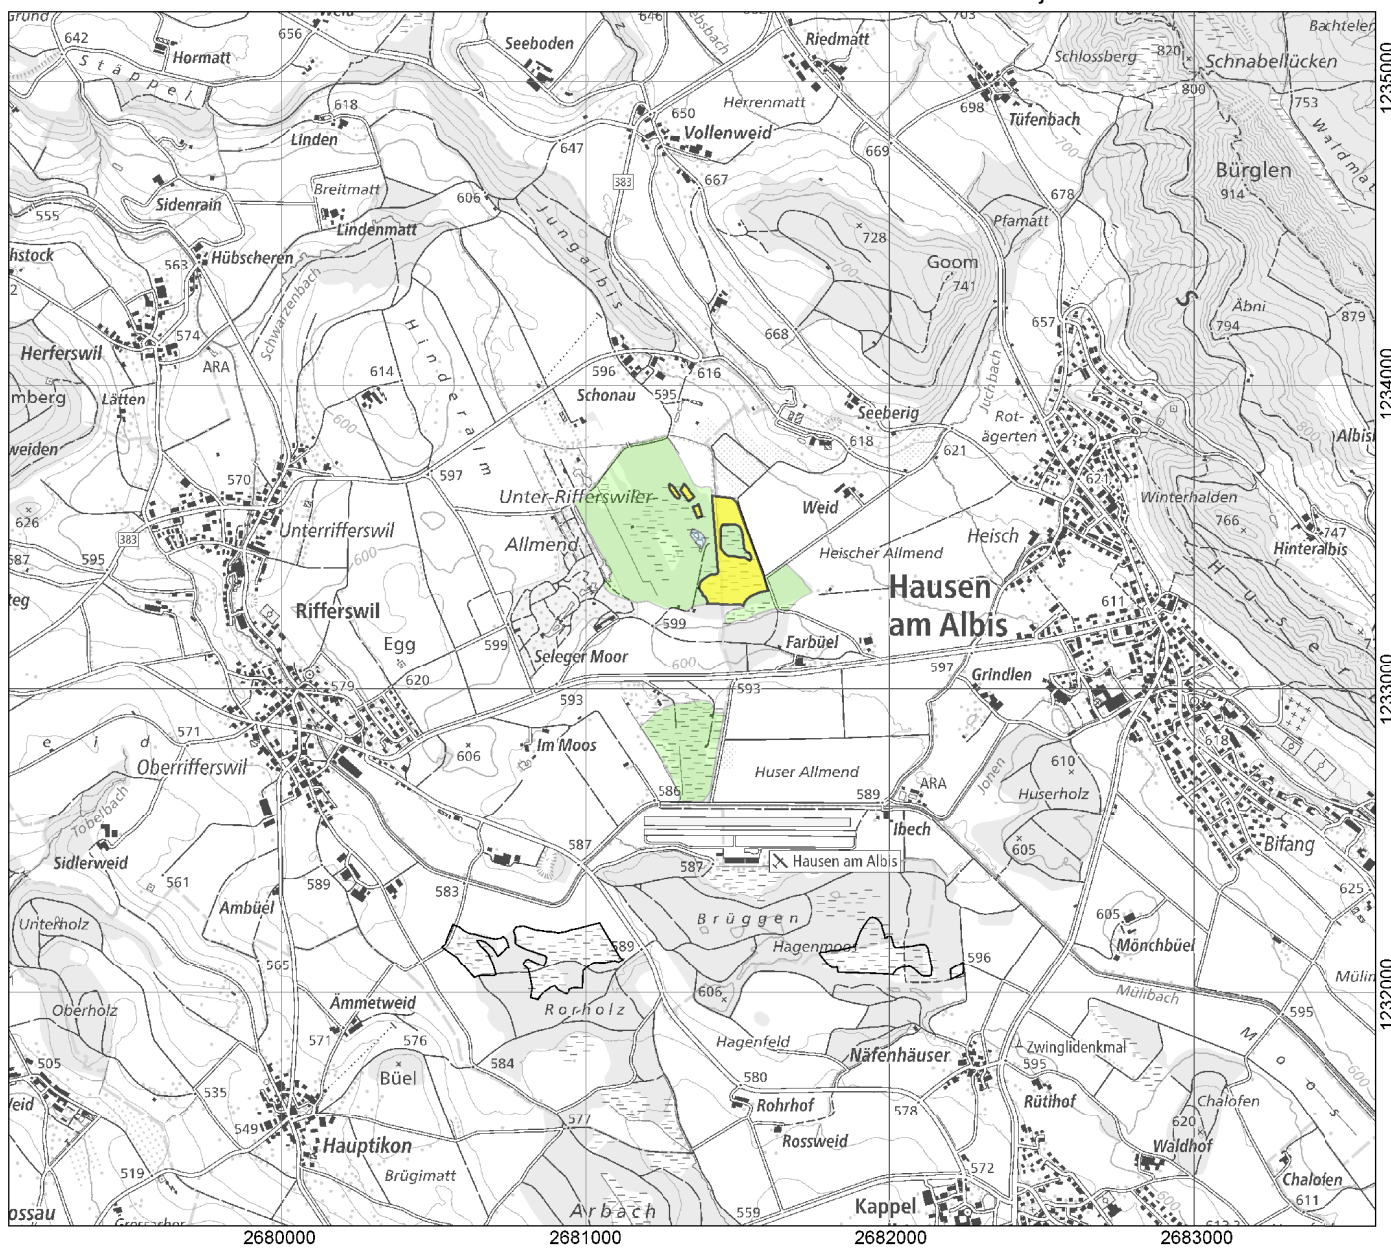

Bundesinventar der Hoch- und Übergangsmoore von nationaler Bedeutung
Inventaire fédéral des hauts-marais et des marais de transition d'importance nationale
Inventario federale delle torbiere alte e intermedie d'importanza nazionale
Inventari federal da las palids autas e da transiziun d'impurtanza naziunala

Kanton(e) Canton(s) Cantone(i) Chantun(s)	ZH	Objekt Objet Oggetto Object	115
Gemeinde(n) Commune(s) Comune(i) Vischnanca(s)	Hausen am Albis, Rifferswil		
Lokalität Localité Località Localitad	Unterrifferswilermoos/Chruzelen/Oberrifferswilermoos		
Koordinaten Coordonnées Coordinate Coordinatas	2'681'350 / 1'233'230		
Höhe ü. M. Altitude Altitudine Autezza sur mar	595 m		
Fläche Surface Superficie Surfatscha	31.34 ha		
Hochmoorfläche Surface de la tourbière Superficie della torbiera Surfatscha da las palids autas	4.08 ha		
Hochmoorumfeld Zone de contact Area adiacente Zona da contact	27.26 ha		

Lokalität
 Localité
 Località
 Localidad

Unterrifferswilermoos/Chrutzelen/Oberrifferswilermoos

Objekt
 Objet
 Oggetto
 Object

115

1:25'000

- Primäre Hochmoorfläche / Tourbière primaire / Torbiera primaria / Surfatscha primara da las palids autas
- Sekundäre Hochmoorfläche / Tourbière secondaire / Torbiera secundaria / Surfatscha secundara da las palids autas
- Hochmoorumfeld / Zone de contact / Area adiacente / Zona da contact
- Offene Wasserfläche / Plan d'eau / Superficie d'acqua / Surfatscha d'aua
- Vegetationsloses Torffeld / Tourbe nue exploitée / Torba scoperchiata / Terren da turba senza vegetaziun
- Weitere Objekte / Autres objets / Altri Oggetti / Auters objects