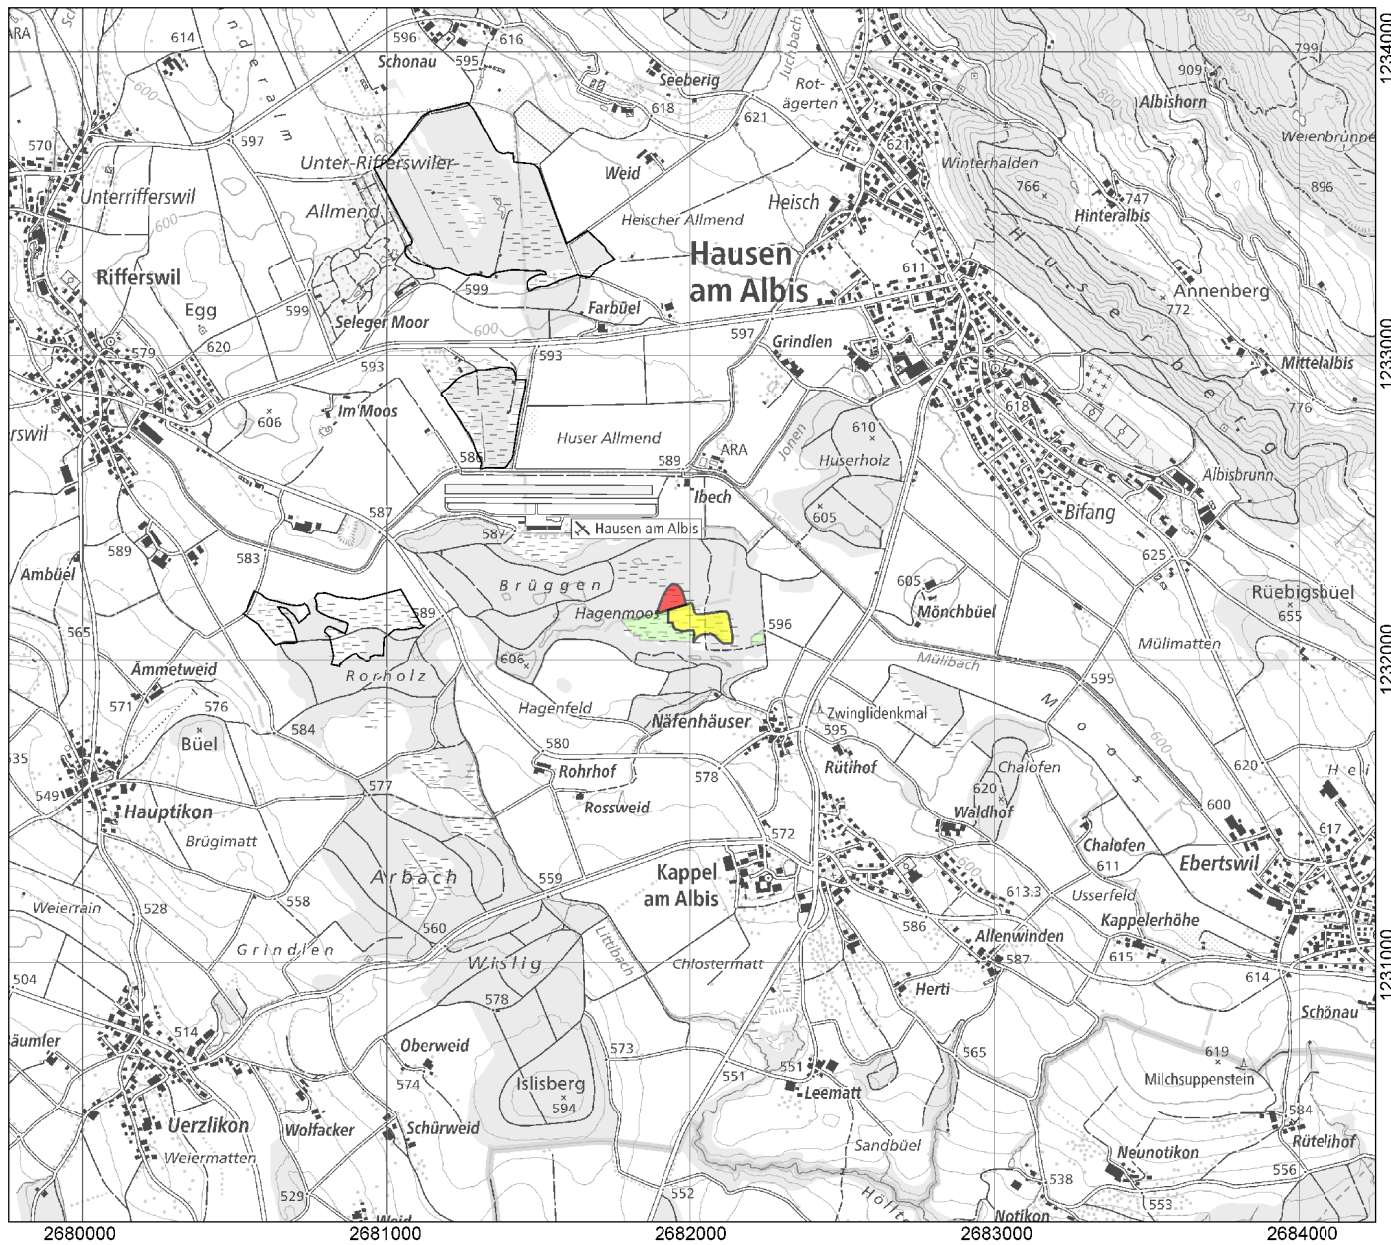

Bundesinventar der Hoch- und Übergangsmoore von nationaler Bedeutung
Inventaire fédéral des hauts-marais et des marais de transition d'importance nationale
Inventario federale delle torbiere alte e intermedie d'importanza nazionale
Inventari federal da las palids autas e da transiziun d'impurtanza naziunala

Kanton(e) Canton(s) Cantone(i) Chantun(s)	ZH	Objekt Objet Oggetto Object	117
Gemeinde(n) Commune(s) Comune(i) Vischnanca(s)	Kappel am Albis, Rifferswil		
Lokalität Localité Località Localitad	Hagenholz/Hagenmoos		
Koordinaten Coordonnées Coordinate Coordinatas	2'682'010 / 1'232'150		
Höhe ü. M. Altitude Altitudine Autezza sur mar	600 m		
Fläche Surface Superficie Surfatscha	3.75 ha		
Hochmoorfläche Surface de la tourbière Superficie della torbiera Surfatscha da las palids autas	2.17 ha		
Hochmoorumfeld Zone de contact Area adiacente Zona da contact	1.57 ha		

Lokalität
 Localité
 Località
 Localidad

Hagenholz/Hagenmoos

Objekt
 Objet
 Oggetto
 Object **117**

1:25'000

- Primäre Hochmoorfläche / Tourbière primaire / Torbiera primaria / Surfatscha primara da las palids autas
- Sekundäre Hochmoorfläche / Tourbière secondaire / Torbiera secundaria / Surfatscha secundara da las palids autas
- Hochmoorumfeld / Zone de contact / Area adiacente / Zona da contact
- Offene Wasserfläche / Plan d'eau / Superficie d'acqua / Surfatscha d'aua
- Vegetationsloses Torffeld / Tourbe nue exploitée / Torba scoperchiata / Terren da turba senza vegetaziun
- Weitere Objekte / Autres objets / Altri Oggetti / Auters objects