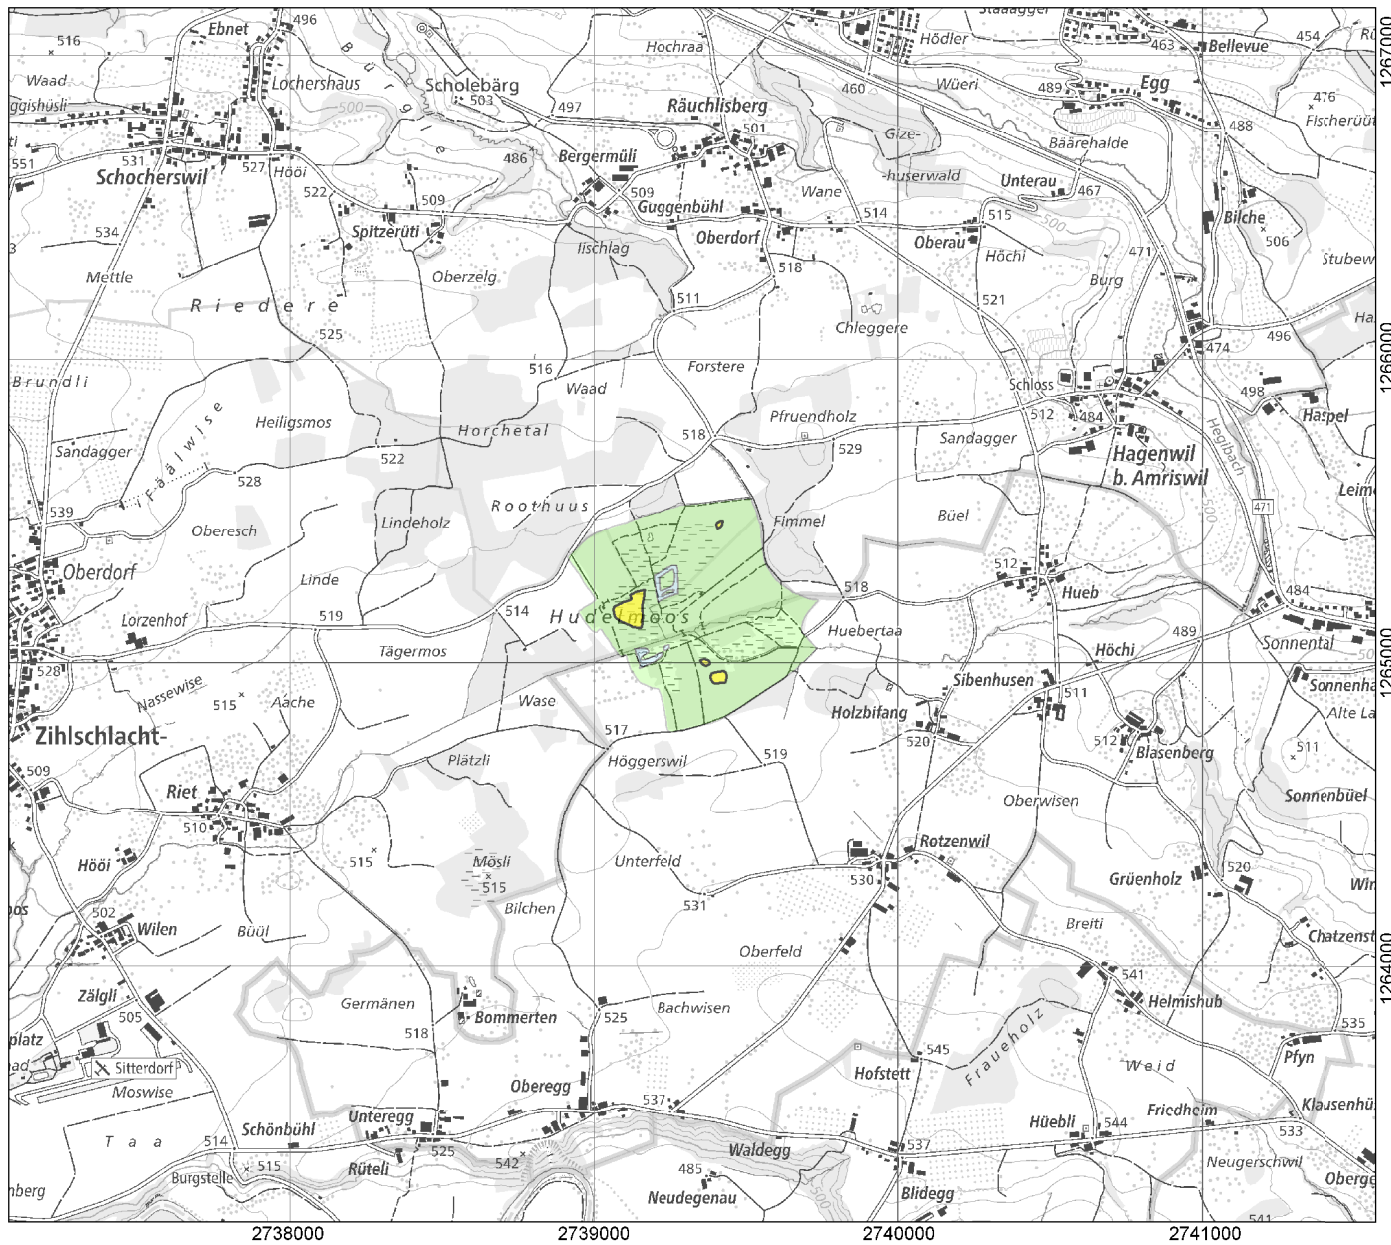

Bundesinventar der Hoch- und Übergangsmoore von nationaler Bedeutung
Inventaire fédéral des hauts-marais et des marais de transition d'importance nationale
Inventario federale delle torbiere alte e intermedie d'importanza nazionale
Inventari federal da las palids autas e da transiziun d'importanza nazionala

Lokalität
Localité
Località
Localidad

Hudelmoos

Objekt
Objet
Oggetto
Object

135

1:25'000

- Primäre Hochmoorfläche / Tourbière primaire / Torbiera primaria / Surfatscha primara da las palids autas
- Sekundäre Hochmoorfläche / Tourbière secondaire / Torbiera secundaria / Surfatscha secundara da las palids autas
- Hochmoorumfeld / Zone de contact / Area adiacente / Zona da contact
- Offene Wasserfläche / Plan d'eau / Superficie d'acqua / Surfatscha d'aua
- Vegetationsloses Torffeld / Tourbe nue exploitée / Torba scoperchiata / Terren da turba senza vegetaziun
- Weitere Objekte / Autres objets / Altri Oggetti / Auters objects

Ausschnitt aus der LK 1:25'000
Fragment de la CN 1:25'000
Frammento della CN 1:25'000
Part da la CTN 1:25'000

1074

Aufnahme: 1991
Revision:

©BAFU / OFEV
UFAM / UFAM 2017