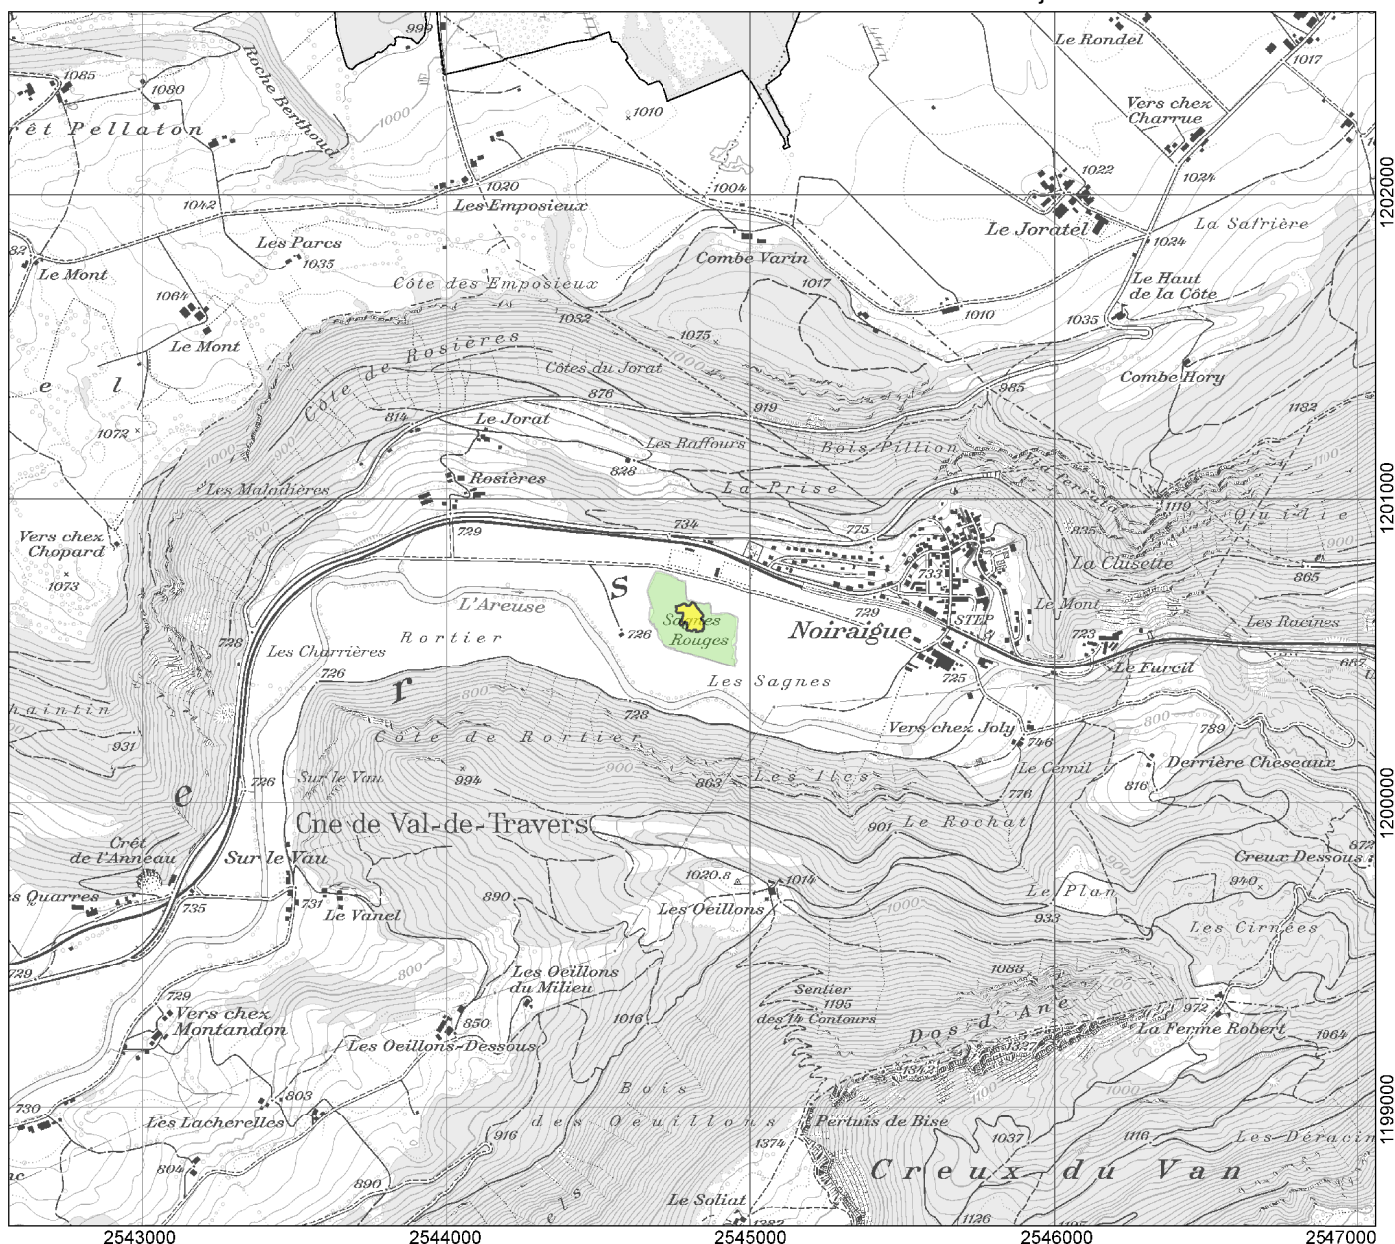

Bundesinventar der Hoch- und Übergangsmoore von nationaler Bedeutung
Inventaire fédéral des hauts-marais et des marais de transition d'importance nationale
Inventario federale delle torbiere alte e intermedie d'importanza nazionale
Inventari federal da las palids autas e da transiziun d'impurtanza naziunala

Kanton(e) Canton(s) Cantone(i) Chantun(s)	NE	Objekt Objet Oggetto Object	14
Gemeinde(n) Commune(s) Comune(i) Vischnanca(s)	Val-de-Travers		
Lokalität Localité Località Localitad	Les Sagnes-Rouges		
Koordinaten Coordonnées Coordinate Coordinatas	2'544'810 / 1'200'610		
Höhe ü. M. Altitude Altitudine Autezza sur mar	725 m		
Fläche Surface Superficie Surfatscha	5.53 ha		
Hochmoorfläche Surface de la tourbière Superficie della torbiera Surfatscha da las palids autas	0.56 ha		
Hochmoorumfeld Zone de contact Area adiacente Zona da contact	4.96 ha		

Lokalität
 Localité
 Località
 Localidad

Les Sagnes-Rouges

Objekt
 Objet
 Oggetto
 Object

14

1:25'000

- Primäre Hochmoorfläche / Tourbière primaire / Torbiera primaria / Surfatscha primara da las palids autas
- Sekundäre Hochmoorfläche / Tourbière secondaire / Torbiera secundaria / Surfatscha secundara da las palids autas
- Hochmoorumfeld / Zone de contact / Area adiacente / Zona da contact
- Offene Wasserfläche / Plan d'eau / Superficie d'acqua / Surfatscha d'aua
- Vegetationsloses Torffeld / Tourbe nue exploitée / Torba scoperchiata / Terren da turba senza vegetaziun
- Weitere Objekte / Autres objets / Altri Oggetti / Auters objects