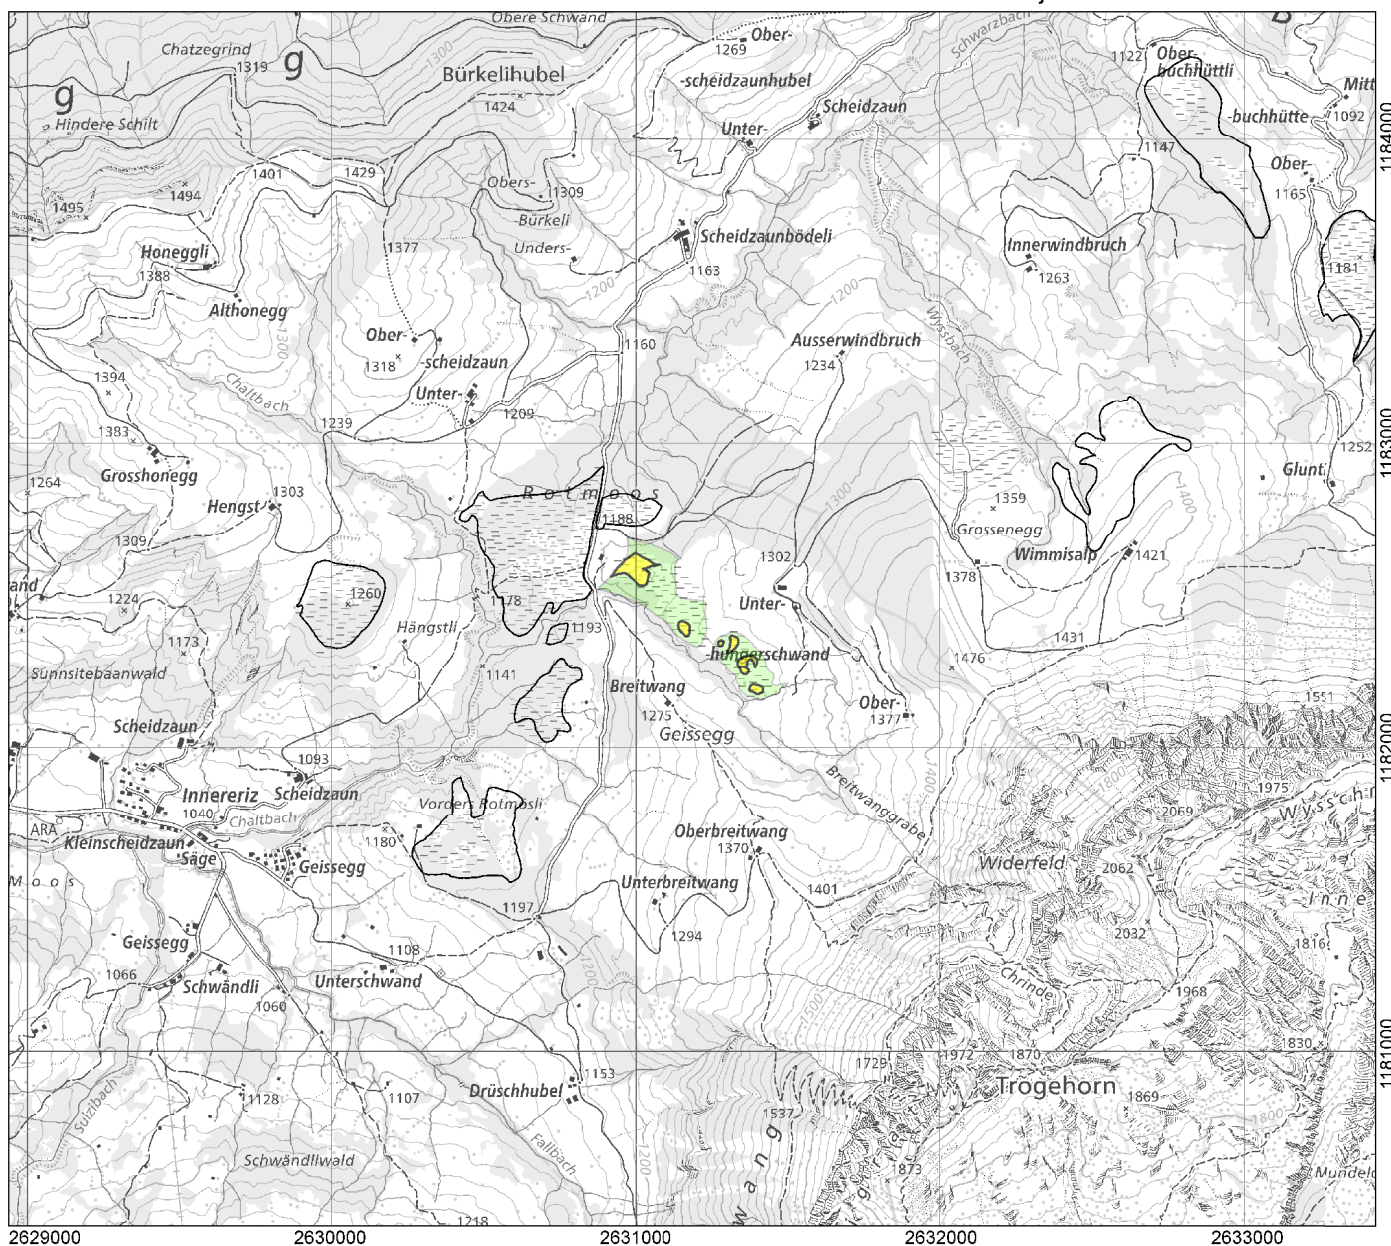

Bundesinventar der Hoch- und Übergangsmoore von nationaler Bedeutung
Inventaire fédéral des hauts-marais et des marais de transition d'importance nationale
Inventario federale delle torbiere alte e intermedie d'importanza nazionale
Inventari federal da las palids autas e da transiziun d'impurtanza naziunala

Kanton(e) Canton(s) Cantone(i) Chantun(s)	BE	Objekt Objet Oggetto Object	355
Gemeinde(n) Commune(s) Comune(i) Vischnanca(s)	Eriz		
Lokalität Localité Località Localitad	Moore bei Unter Hungerschwand		
Koordinaten Coordonnées Coordinate Coordinatas	2'631'190 / 1'182'420		
Höhe ü. M. Altitude Altitudine Autezza sur mar	1225 m		
Fläche Surface Superficie Surfatscha	8.18 ha		
Hochmoorfläche Surface de la tourbière Superficie della torbiera Surfatscha da las palids autas	1.33 ha		
Hochmoorumfeld Zone de contact Area adiacente Zona da contact	6.85 ha		

Lokalität
 Localité
 Località
 Localidad

Moore bei Unter Hungerschwand

Objekt
 Objet
 Oggetto
 Object

355

1:25'000

- Primäre Hochmoorfläche / Tourbière primaire / Torbiera primaria / Surfatscha primara da las palids autas
- Sekundäre Hochmoorfläche / Tourbière secondaire / Torbiera secundaria / Surfatscha secundara da las palids autas
- Hochmoorumfeld / Zone de contact / Area adiacente / Zona da contact
- Offene Wasserfläche / Plan d'eau / Superficie d'acqua / Surfatscha d'aua
- Vegetationsloses Torffeld / Tourbe nue exploitée / Torba scoperchiata / Terren da turba senza vegetaziun
- Weitere Objekte / Autres objets / Altri Oggetti / Auters objects

Ausschnitt aus der LK 1:25'000
 Fragment de la CN 1:25'000
 Frammento della CN 1:25'000
 Part da la CTN 1:25'000

1188