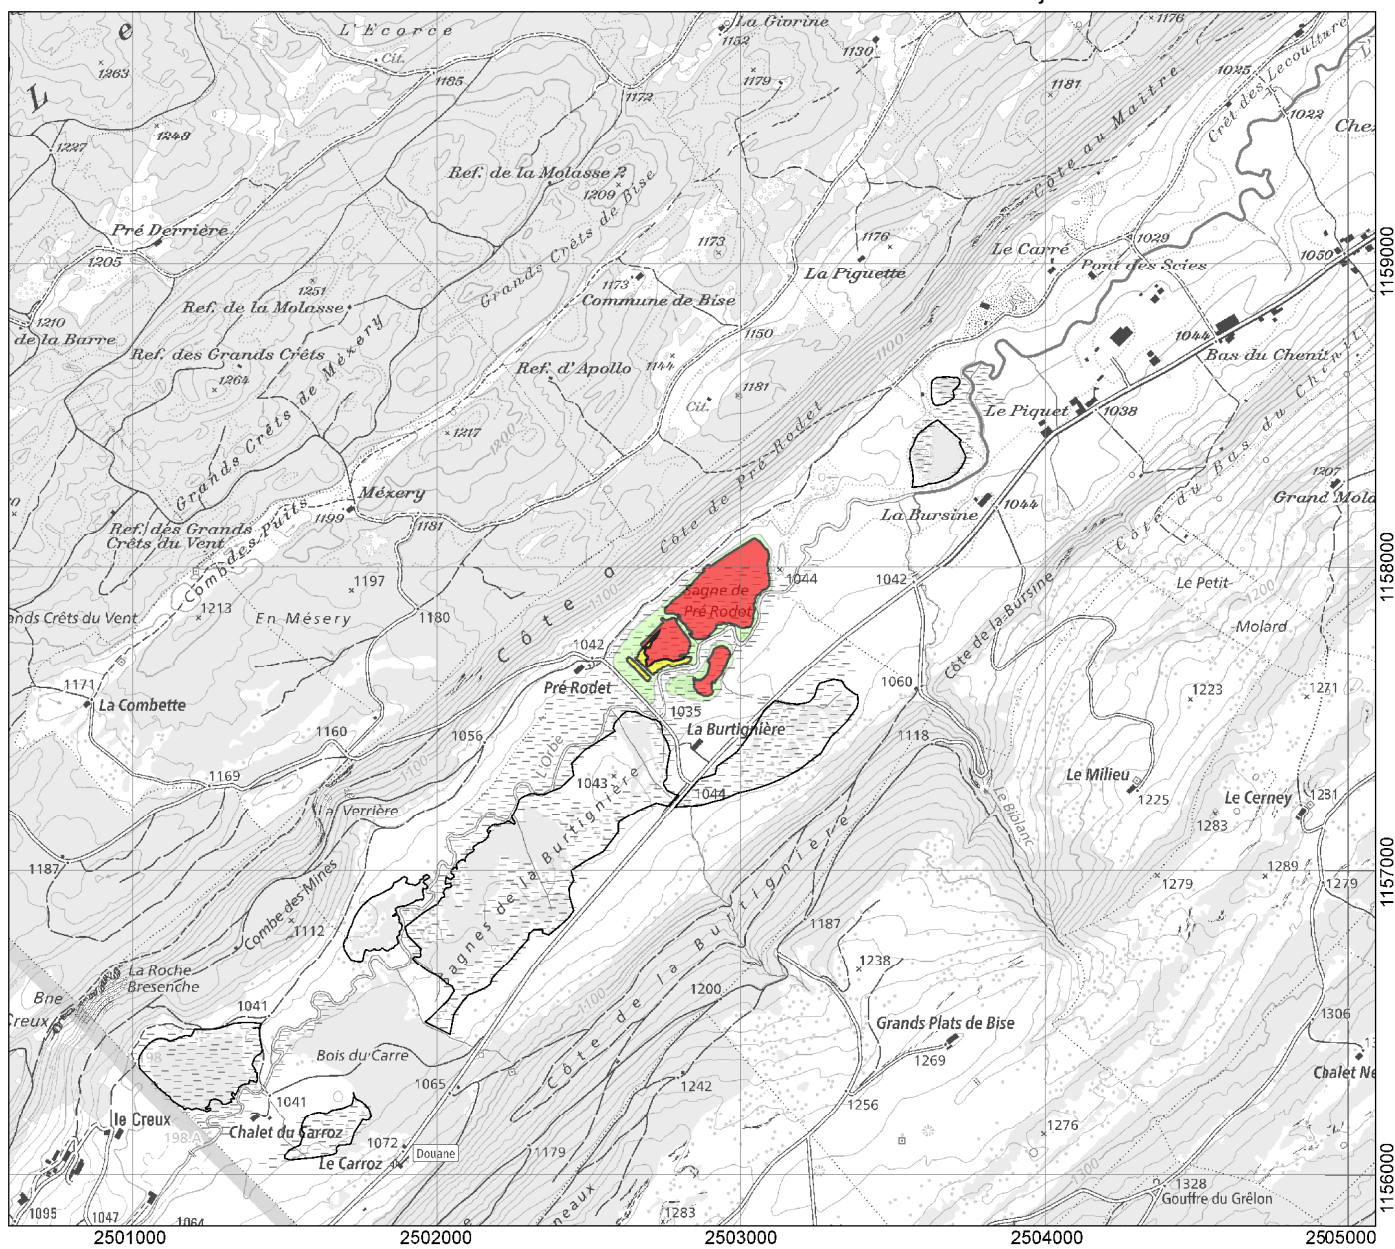

---

Kanton(e) Canton(s) Cantone(i) Chantun(s)	<b>VD</b>	Objekt Objet Oggetto Object	<b>36</b>
Gemeinde(n) Commune(s) Comune(i) Vischnanca(s)	Le Chenit		
Lokalität Localité Località Localitad	<b>Sagne de Pré Rodet</b>		
Koordinaten Coordonnées Coordinate Coordinatas	2'502'840 / 1'157'830		
Höhe ü. M. Altitude Altitudine Autezza sur mar	1035 m		
Fläche Surface Superficie Surfatscha	14.52 ha		
Hochmoorfläche Surface de la tourbière Superficie della torbiera Surfatscha da las palids autas	9.26 ha		
Hochmoorumfeld Zone de contact Area adiacente Zona da contact	5.27 ha		

---

**Bundesinventar der Hoch- und Übergangsmoore von nationaler Bedeutung**  
**Inventaire fédéral des hauts-marais et des marais de transition d'importance nationale**  
**Inventario federale delle torbiere alte e intermedie d'importanza nazionale**  
**Inventari federal da las palids autas e da transziun d'importanza naziunala**

Lokalität  
 Localité  
 Località  
 Localidad

**Sagne de Pré Rodet**

Objekt  
 Objet  
 Oggetto  
 Object

**36**

1:25'000

- Primäre Hochmoorfläche / Tourbière primaire / Torbiera primaria / Surfatscha primara da las palids autas
- Sekundäre Hochmoorfläche / Tourbière secondaire / Torbiera secundaria / Surfatscha secundara da las palids autas
- Hochmoorumfeld / Zone de contact / Area adiacente / Zona da contact
- Offene Wasserfläche / Plan d'eau / Superficie d'acqua / Surfatscha d'aua
- Vegetationsloses Torffeld / Tourbe nue exploitée / Torba scoperchiata / Terren da turba senza vegetaziun
- Weitere Objekte / Autres objets / Altri Oggetti / Auters objects

Ausschnitt aus der LK 1:25'000  
 Fragment de la CN 1:25'000  
 Frammento della CN 1:25'000  
 Part da la CTN 1:25'000

1221, 1241