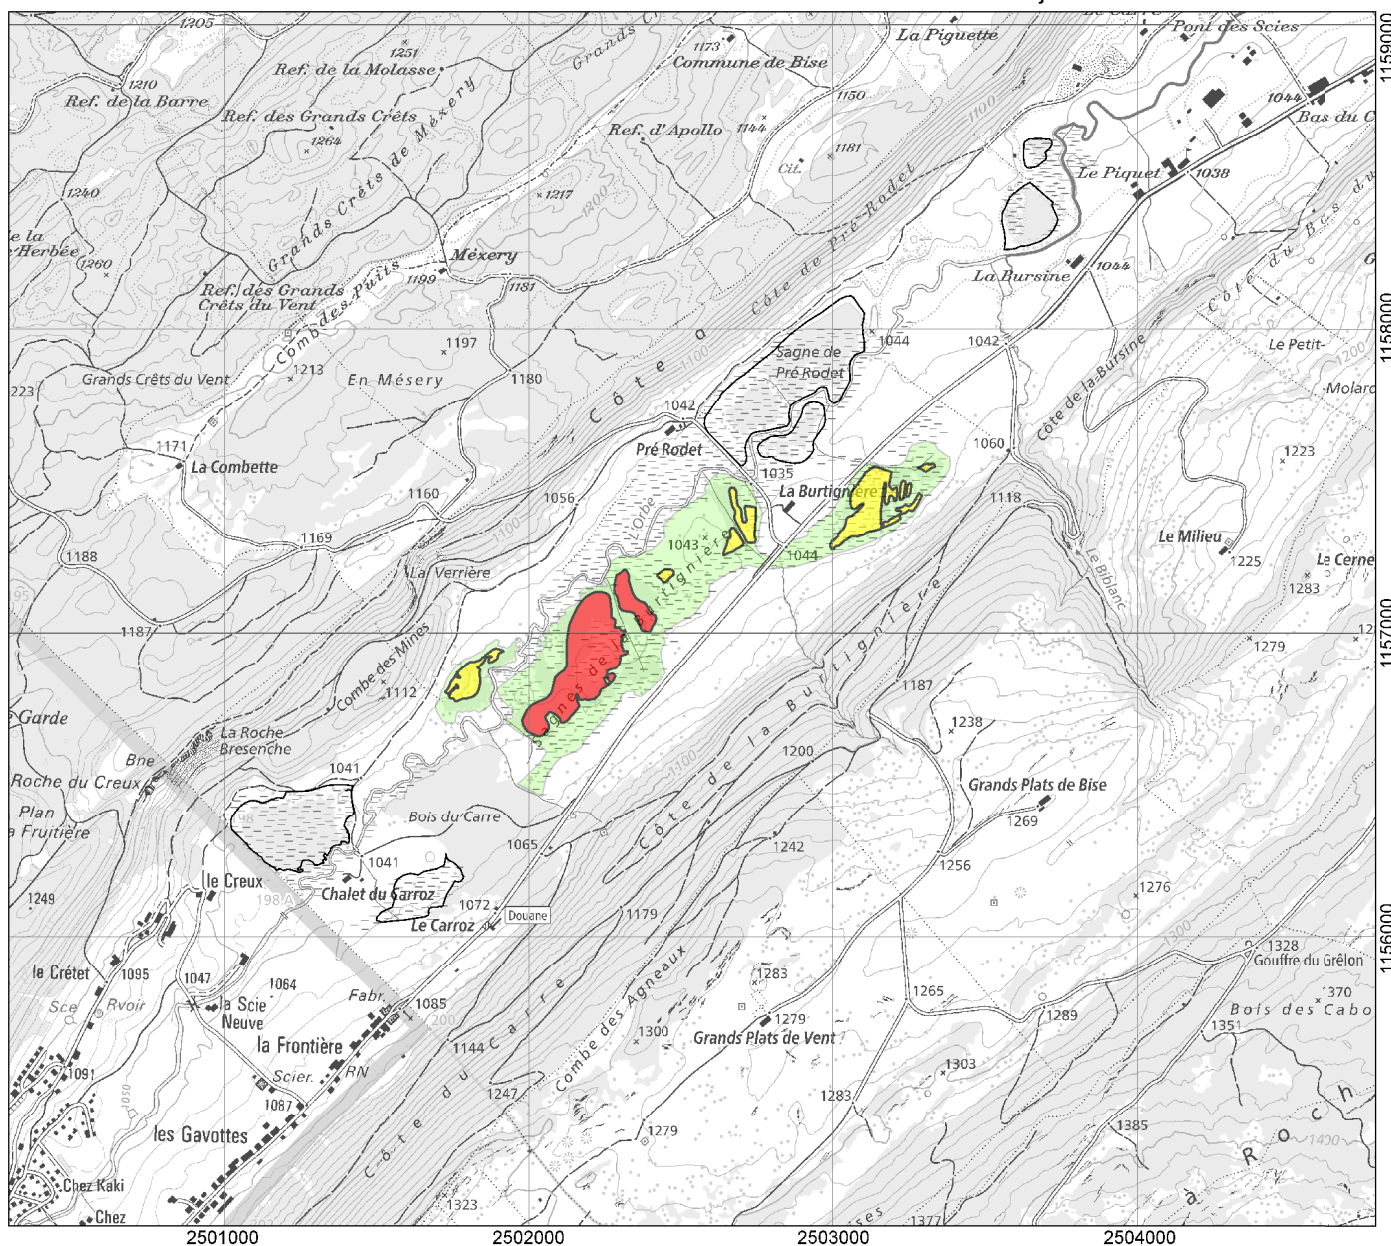

Bundesinventar der Hoch- und Übergangsmoore von nationaler Bedeutung
Inventaire fédéral des hauts-marais et des marais de transition d'importance nationale
Inventario federale delle torbiere alte e intermedie d'importanza nazionale
Inventari federal da las palids autas e da transiziun d'impurtanza naziunala

Kanton(e) Canton(s) Cantone(i) Chantun(s)	VD	Objekt Objet Oggetto Object	37
Gemeinde(n) Commune(s) Comune(i) Vischnanca(s)	Le Chenit		
Lokalität Localité Località Localitad	Sagnes de la Burtignière		
Koordinaten Coordonnées Coordinate Coordinatas	2'502'540 / 1'157'050		
Höhe ü. M. Altitude Altitudine Autezza sur mar	1040 m		
Fläche Surface Superficie Surfatscha	45.58 ha		
Hochmoorfläche Surface de la tourbière Superficie della torbiera Surfatscha da las palids autas	13.07 ha		
Hochmoorumfeld Zone de contact Area adiacente Zona da contact	32.51 ha		

Bundesinventar der Hoch- und Übergangsmoore von nationaler Bedeutung
Inventaire fédéral des hauts-marais et des marais de transition d'importance nationale
Inventario federale delle torbiere alte e intermedie d'importanza nazionale
Inventari federal da las palids autas e da transiziun d'importanza nazionala

Lokalität
 Localité
 Località
 Localidad

Sagnes de la Burtignière

Objekt
 Objet
 Oggetto
 Object

37

1:25'000

- Primäre Hochmoorfläche / Tourbière primaire / Torbiera primaria / Surfatscha primara da las palids autas
- Sekundäre Hochmoorfläche / Tourbière secondaire / Torbiera secundaria / Surfatscha secundara da las palids autas
- Hochmoorumfeld / Zone de contact / Area adiacente / Zona da contact
- Offene Wasserfläche / Plan d'eau / Superficie d'acqua / Surfatscha d'aua
- Vegetationsloses Torffeld / Tourbe nue exploitée / Torba scoperchiata / Terren da turba senza vegetaziun
- Weitere Objekte / Autres objets / Altri Oggetti / Auters objects