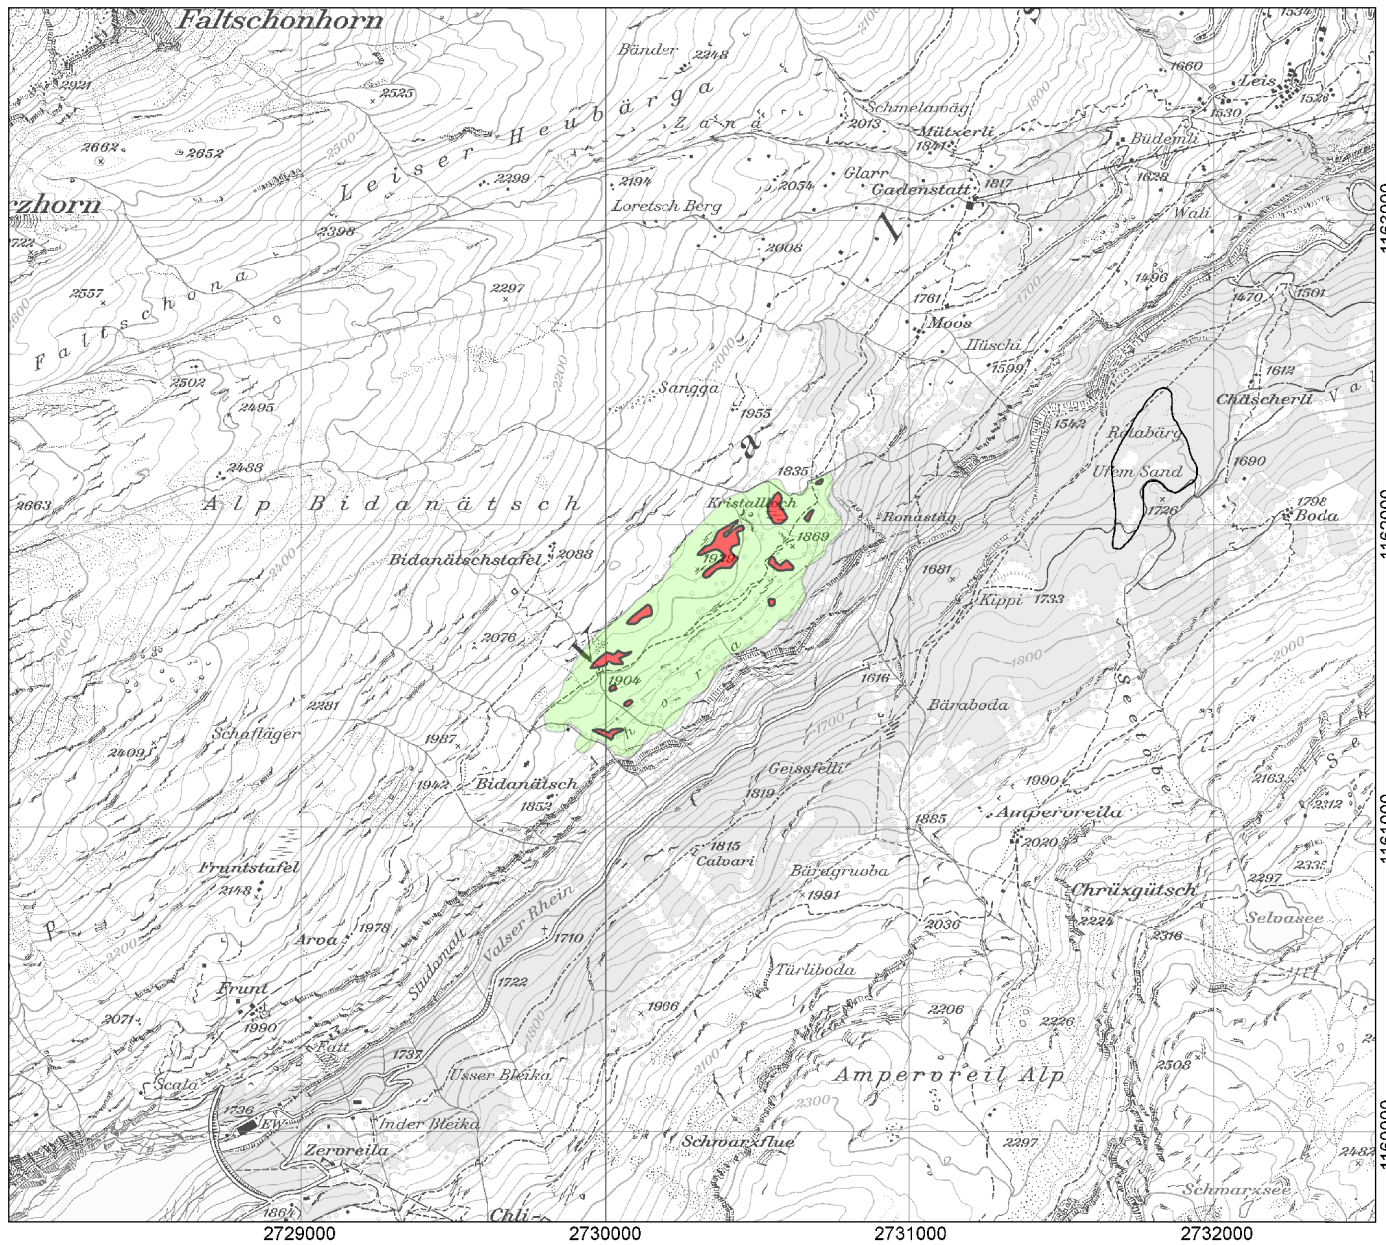

Bundesinventar der Hoch- und Übergangsmoore von nationaler Bedeutung
Inventaire fédéral des hauts-marais et des marais de transition d'importance nationale
Inventario federale delle torbiere alte e intermedie d'importanza nazionale
Inventari federal da las palids autas e da transiziun d'impurtanza naziunala

Kanton(e) Canton(s) Cantone(i) Chantun(s)	GR	Objekt Objet Oggetto Object	476
Gemeinde(n) Commune(s) Comune(i) Vischnanca(s)	Vals		
Lokalität Localité Località Localitad	Kristalloch		
Koordinaten Coordonnées Coordinate Coordinatas	2'730'290 / 1'161'700		
Höhe ü. M. Altitude Altitudine Autezza sur mar	1875 m		
Fläche Surface Superficie Surfatscha	40.14 ha		
Hochmoorfläche Surface de la tourbière Superficie della torbiera Surfatscha da las palids autas	2.41 ha		
Hochmoorumfeld Zone de contact Area adiacente Zona da contact	37.73 ha		

Bundesinventar der Hoch- und Übergangsmoore von nationaler Bedeutung
Inventaire fédéral des hauts-marais et des marais de transition d'importance nationale
Inventario federale delle torbiere alte e intermedie d'importanza nazionale
Inventari federal da las palids autas e da transiziun d'importanza naziunala

Lokalität
 Localité
 Località
 Localidad

Kristalloch

Objekt
 Objet
 Oggetto
 Object

476

1:25'000

- Primäre Hochmoorfläche / Tourbière primaire / Torbiera primaria / Surfatscha primara da las palids autas
- Sekundäre Hochmoorfläche / Tourbière secondaire / Torbiera secundaria / Surfatscha secundara da las palids autas
- Hochmoorumfeld / Zone de contact / Area adiacente / Zona da contact
- Offene Wasserfläche / Plan d'eau / Superficie d'acqua / Surfatscha d'aua
- Vegetationsloses Torffeld / Tourbe nue exploitée / Torba scoperchiata / Terren da turba senza vegetaziun
- Weitere Objekte / Autres objets / Altri Oggetti / Auters objects