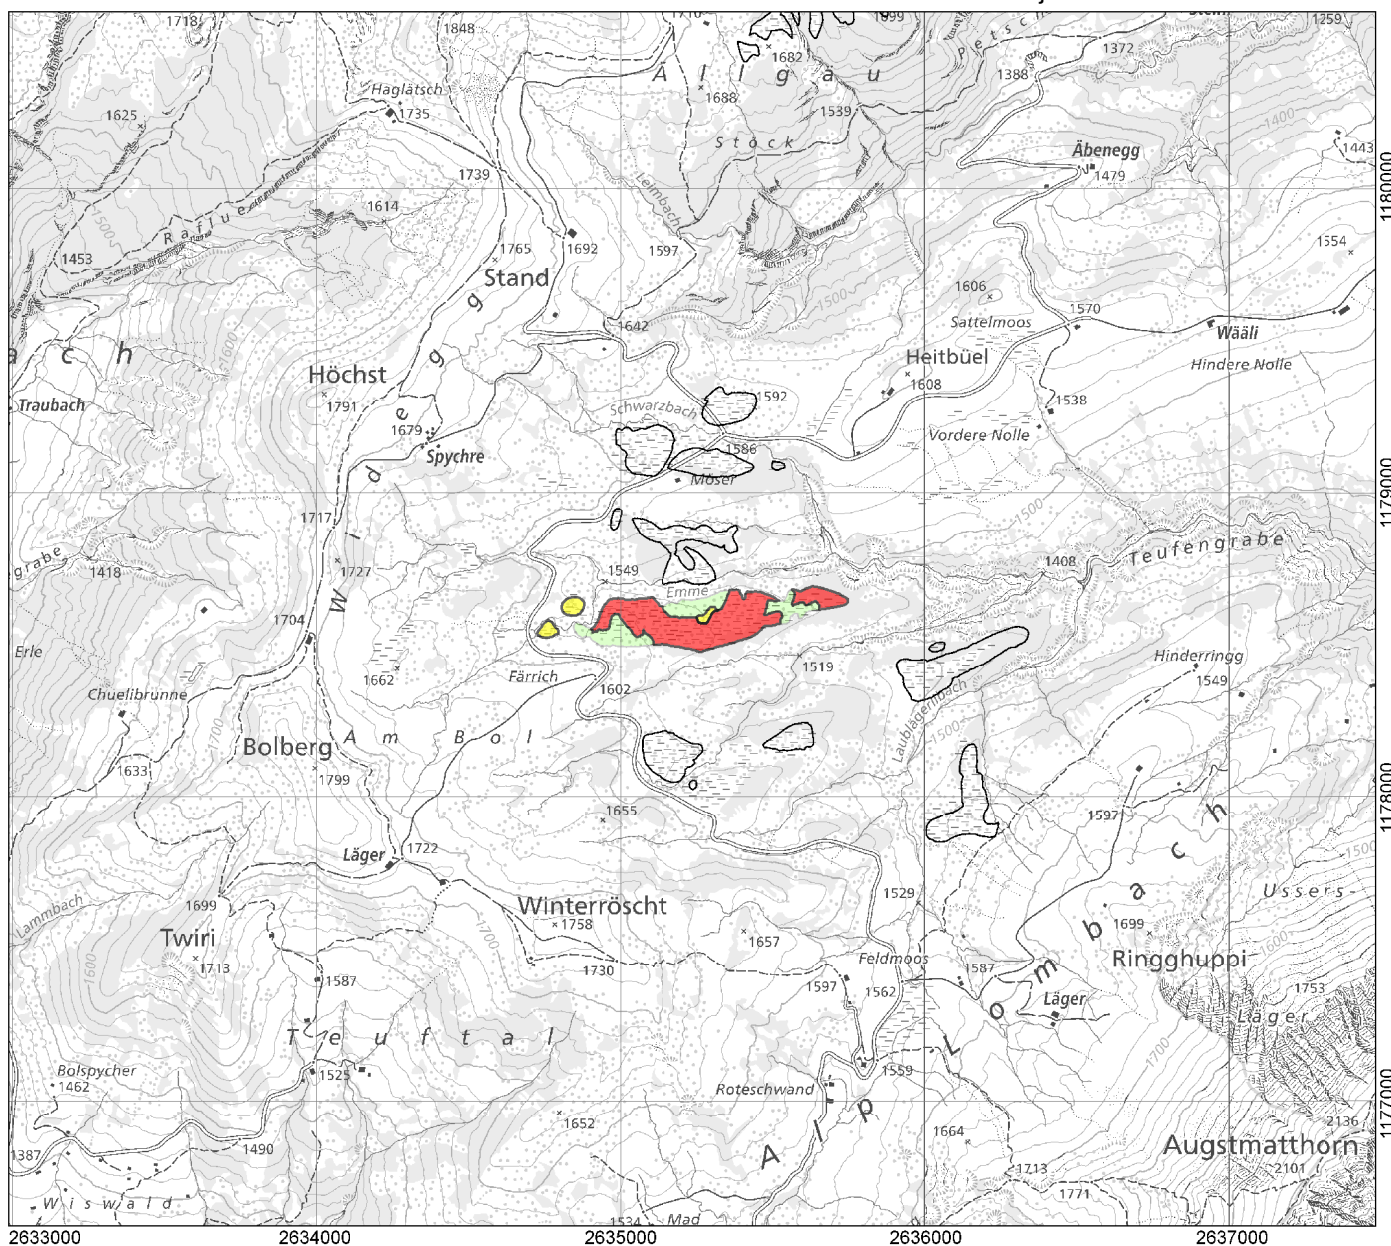

Bundesinventar der Hoch- und Übergangsmoore von nationaler Bedeutung
Inventaire fédéral des hauts-marais et des marais de transition d'importance nationale
Inventario federale delle torbiere alte e intermedie d'importanza nazionale
Inventari federal da las palids autas e da transiziun d'impurtanza naziunala

Kanton(e) Canton(s) Cantone(i) Chantun(s)	BE	Objekt Objet Oggetto Object	502
Gemeinde(n) Commune(s) Comune(i) Vischnanca(s)	Habkern		
Lokalität Localité Località Localitad	Moor nordöstlich Färrich am Bol		
Koordinaten Coordonnées Coordinate Coordinatas	2'635'240 / 1'178'590		
Höhe ü. M. Altitude Altitudine Autezza sur mar	1560 m		
Fläche Surface Superficie Surfatscha	11.34 ha		
Hochmoorfläche Surface de la tourbière Superficie della torbiera Surfatscha da las palids autas	8.14 ha		
Hochmoorumfeld Zone de contact Area adiacente Zona da contact	3.20 ha		

Lokalität
 Localité
 Località
 Localitad

Moor nordöstlich Färrich am Bol

Objekt
 Objet
 Oggetto
 Object

502

1:25'000

- Primäre Hochmoorfläche / Tourbière primaire / Torbiera primaria / Surfatscha primara da las palids autas
- Sekundäre Hochmoorfläche / Tourbière secondaire / Torbiera secundaria / Surfatscha secundara da las palids autas
- Hochmoorumfeld / Zone de contact / Area adiacente / Zona da contact
- Offene Wasserfläche / Plan d'eau / Superficie d'acqua / Surfatscha d'aua
- Vegetationsloses Torfeld / Tourbe nue exploitée / Torba scoperchiata / Terren da turba senza vegetaziun
- Weitere Objekte / Autres objets / Altri Oggetti / Auters objects

Ausschnitt aus der LK 1:25'000
 Fragment de la CN 1:25'000
 Frammento della CN 1:25'000
 Part da la CTN 1:25'000

1208