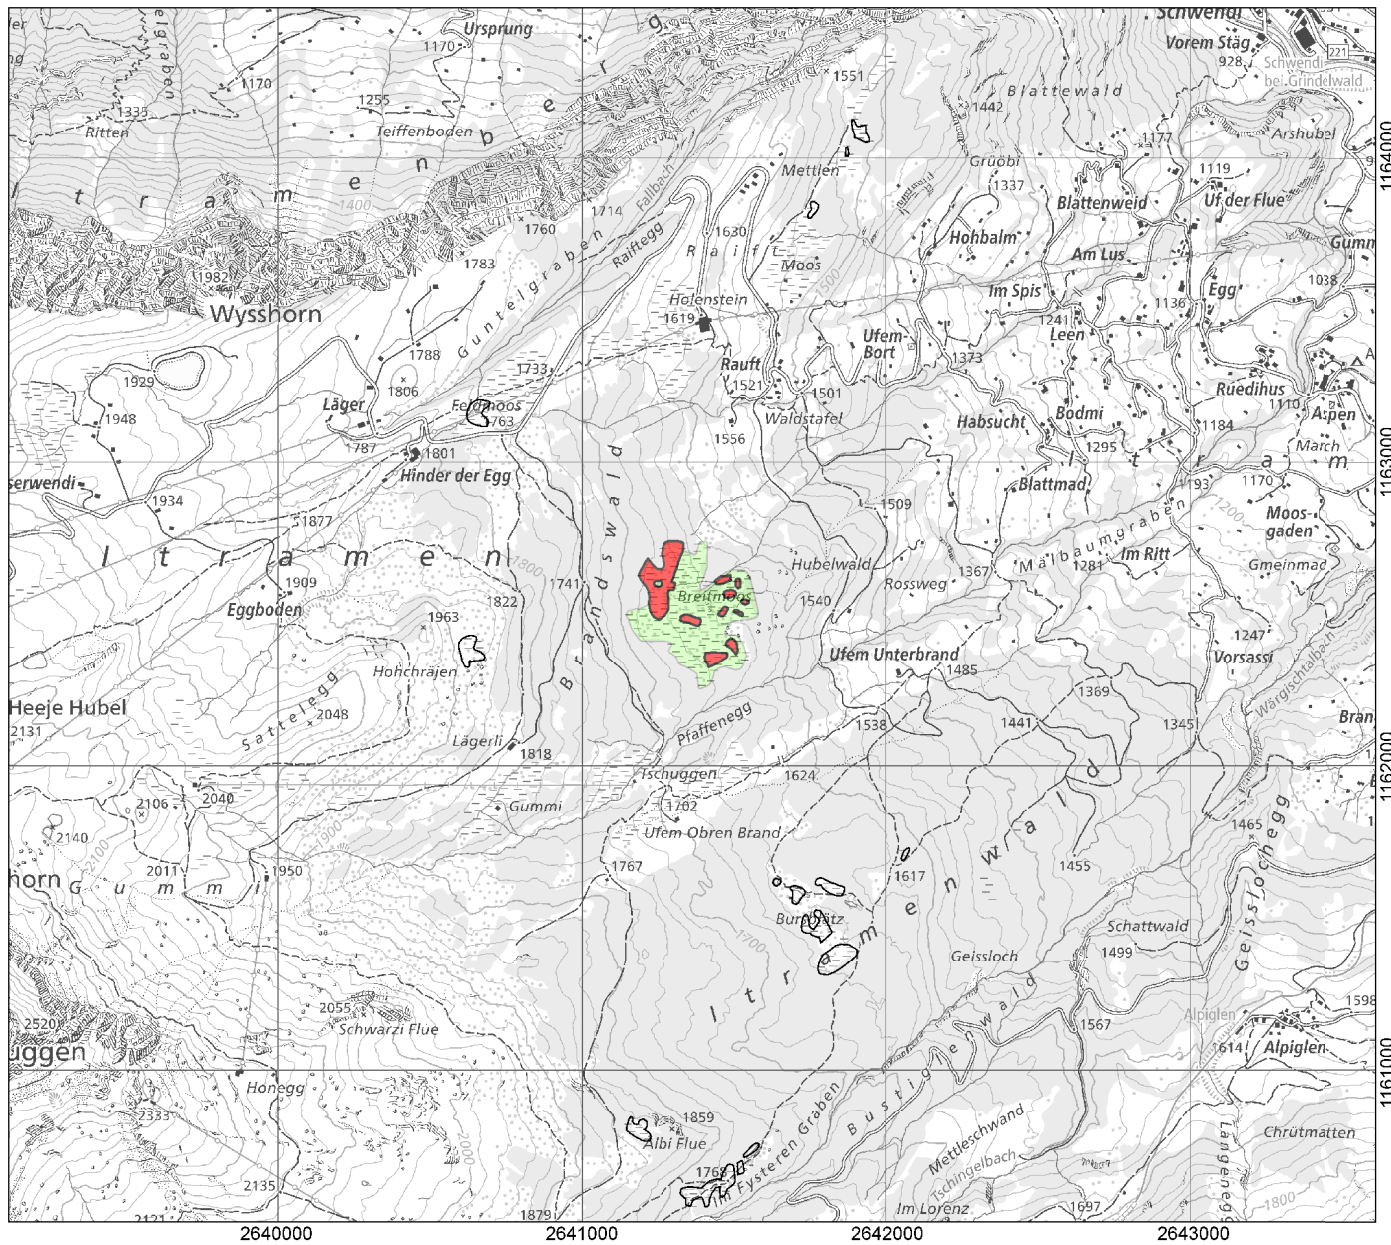

**Bundesinventar der Hoch- und Übergangsmoore von nationaler Bedeutung**  
**Inventaire fédéral des hauts-marais et des marais de transition d'importance nationale**  
**Inventario federale delle torbiere alte e intermedie d'importanza nazionale**  
**Inventari federal da las palids autas e da transiziun d'impurtanza naziunala**

---

Kanton(e) Canton(s) Cantone(i) Chantun(s)	<b>BE</b>	Objekt Objet Oggetto Object	<b>517</b>
Gemeinde(n) Commune(s) Comune(i) Vischnanca(s)	Grindelwald		
Lokalität Localité Località Localitad	<b>Breitmoos</b>		
Koordinaten Coordonnées Coordinate Coordinatas	2'641'360 / 1'162'500		
Höhe ü. M. Altitude Altitudine Autezza sur mar	1655 m		
Fläche Surface Superficie Surfatscha	11.70 ha		
Hochmoorfläche Surface de la tourbière Superficie della torbiera Surfatscha da las palids autas	2.66 ha		
Hochmoorumfeld Zone de contact Area adiacente Zona da contact	9.04 ha		

Lokalität  
 Localité  
 Località  
 Localidad

**Breitmoos**

Objekt  
 Objet  
 Oggetto  
 Object

**517**

1:25'000

- Primäre Hochmoorfläche / Tourbière primaire / Torbiera primaria / Surfatscha primara da las palids autas
- Sekundäre Hochmoorfläche / Tourbière secondaire / Torbiera secundaria / Surfatscha secundara da las palids autas
- Hochmoorumfeld / Zone de contact / Area adiacente / Zona da contact
- Offene Wasserfläche / Plan d'eau / Superficie d'acqua / Surfatscha d'aua
- Vegetationsloses Torfeld / Tourbe nue exploitée / Torba scoperchiata / Terren da turba senza vegetaziun
- Weitere Objekte / Autres objets / Altri Oggetti / Auters objects

Ausschnitt aus der LK 1:25'000  
 Fragment de la CN 1:25'000  
 Frammento della CN 1:25'000  
 Part da la CTN 1:25'000

1229