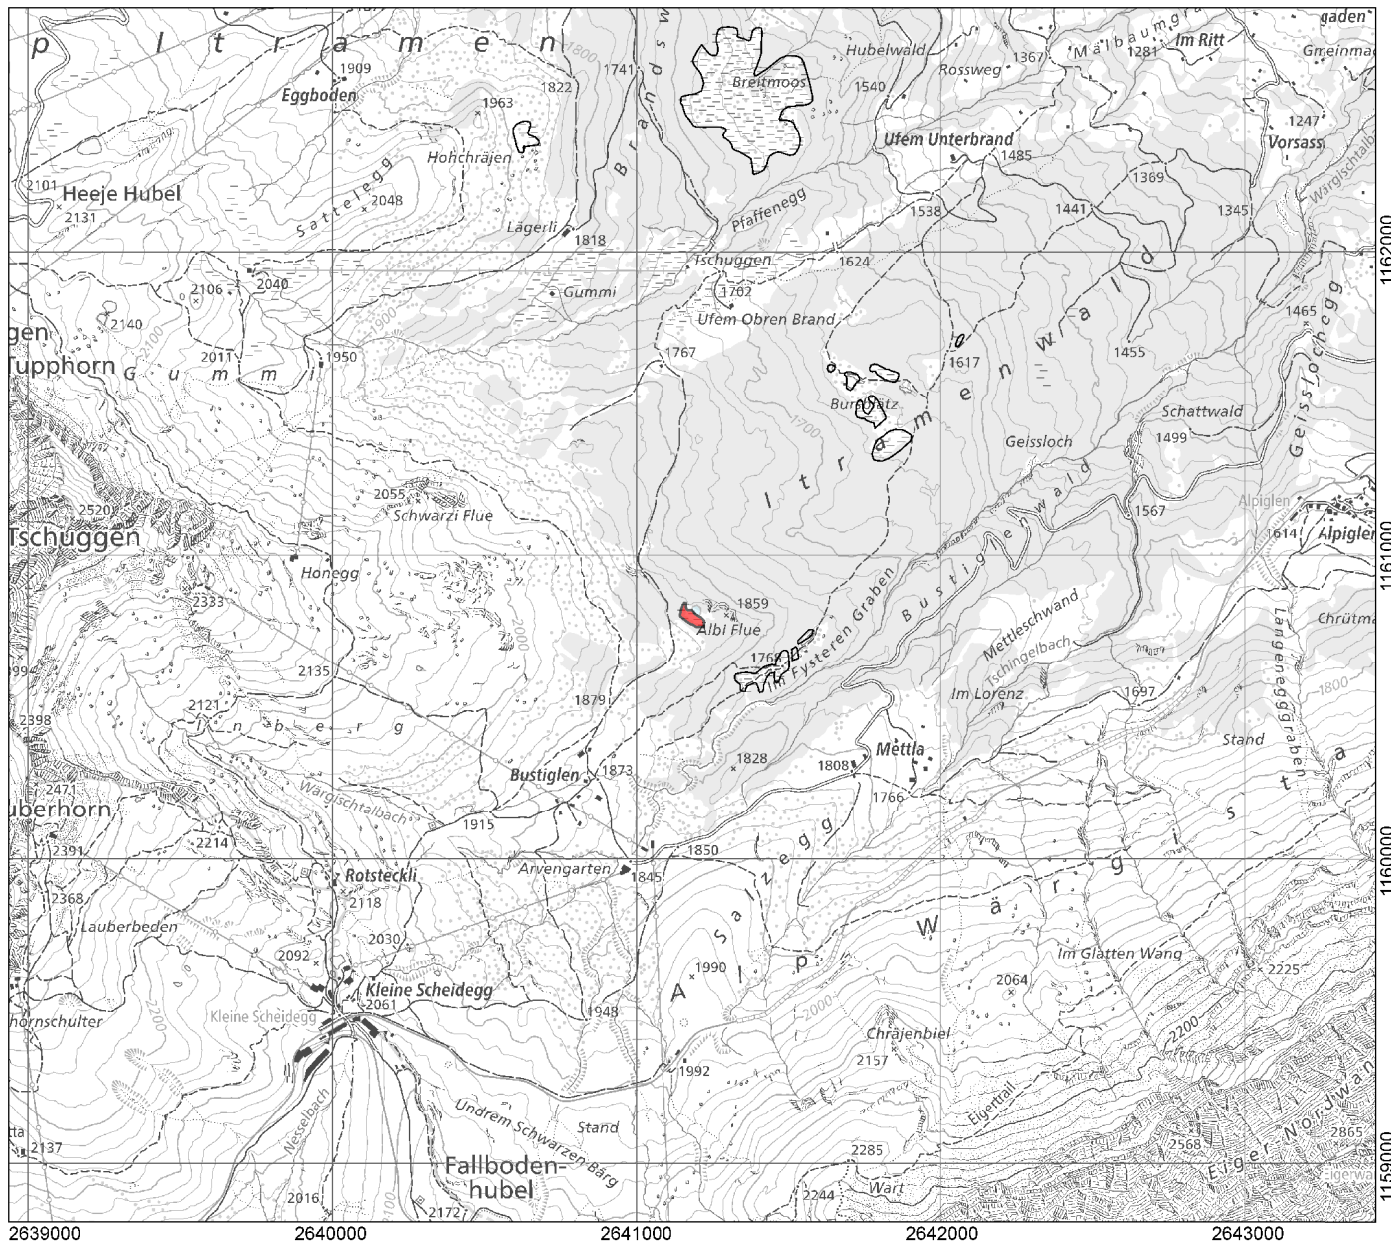

---

Kanton(e) Canton(s) Cantone(i) Chantun(s)	<b>BE</b>	Objekt Objet Oggetto Object	<b>520</b>
Gemeinde(n) Commune(s) Comune(i) Vischnanca(s)	Grindelwald		
Lokalität Localité Località Localitad	<b>Moor bei Aelbi Flue</b>		
Koordinaten Coordonnées Coordinate Coordinatas	2'641'190 / 1'160'810		
Höhe ü. M. Altitude Altitudine Autezza sur mar	1845 m		
Fläche Surface Superficie Surfatscha	0.37 ha		
Hochmoorfläche Surface de la tourbière Superficie della torbiera Surfatscha da las palids autas	0.31 ha		
Hochmoorumfeld Zone de contact Area adiacente Zona da contact	0.07 ha		

Lokalität  
 Localité  
 Località  
 Localidad

**Moor bei Aelbi Flue**

Objekt  
 Objet  
 Oggetto  
 Object

**520**

1:25'000

- Primäre Hochmoorfläche / Tourbière primaire / Torbiera primaria / Surfatscha primara da las palids autas
- Sekundäre Hochmoorfläche / Tourbière secondaire / Torbiera secundaria / Surfatscha secundara da las palids autas
- Hochmoorumfeld / Zone de contact / Area adiacente / Zona da contact
- Offene Wasserfläche / Plan d'eau / Superficie d'acqua / Surfatscha d'aua
- Vegetationsloses Torffeld / Tourbe nue exploitée / Torba scoperchiata / Terren da turba senza vegetaziun
- Weitere Objekte / Autres objets / Altri Oggetti / Auters objects

Ausschnitt aus der LK 1:25'000  
 Fragment de la CN 1:25'000  
 Frammento della CN 1:25'000  
 Part da la CTN 1:25'000

1229