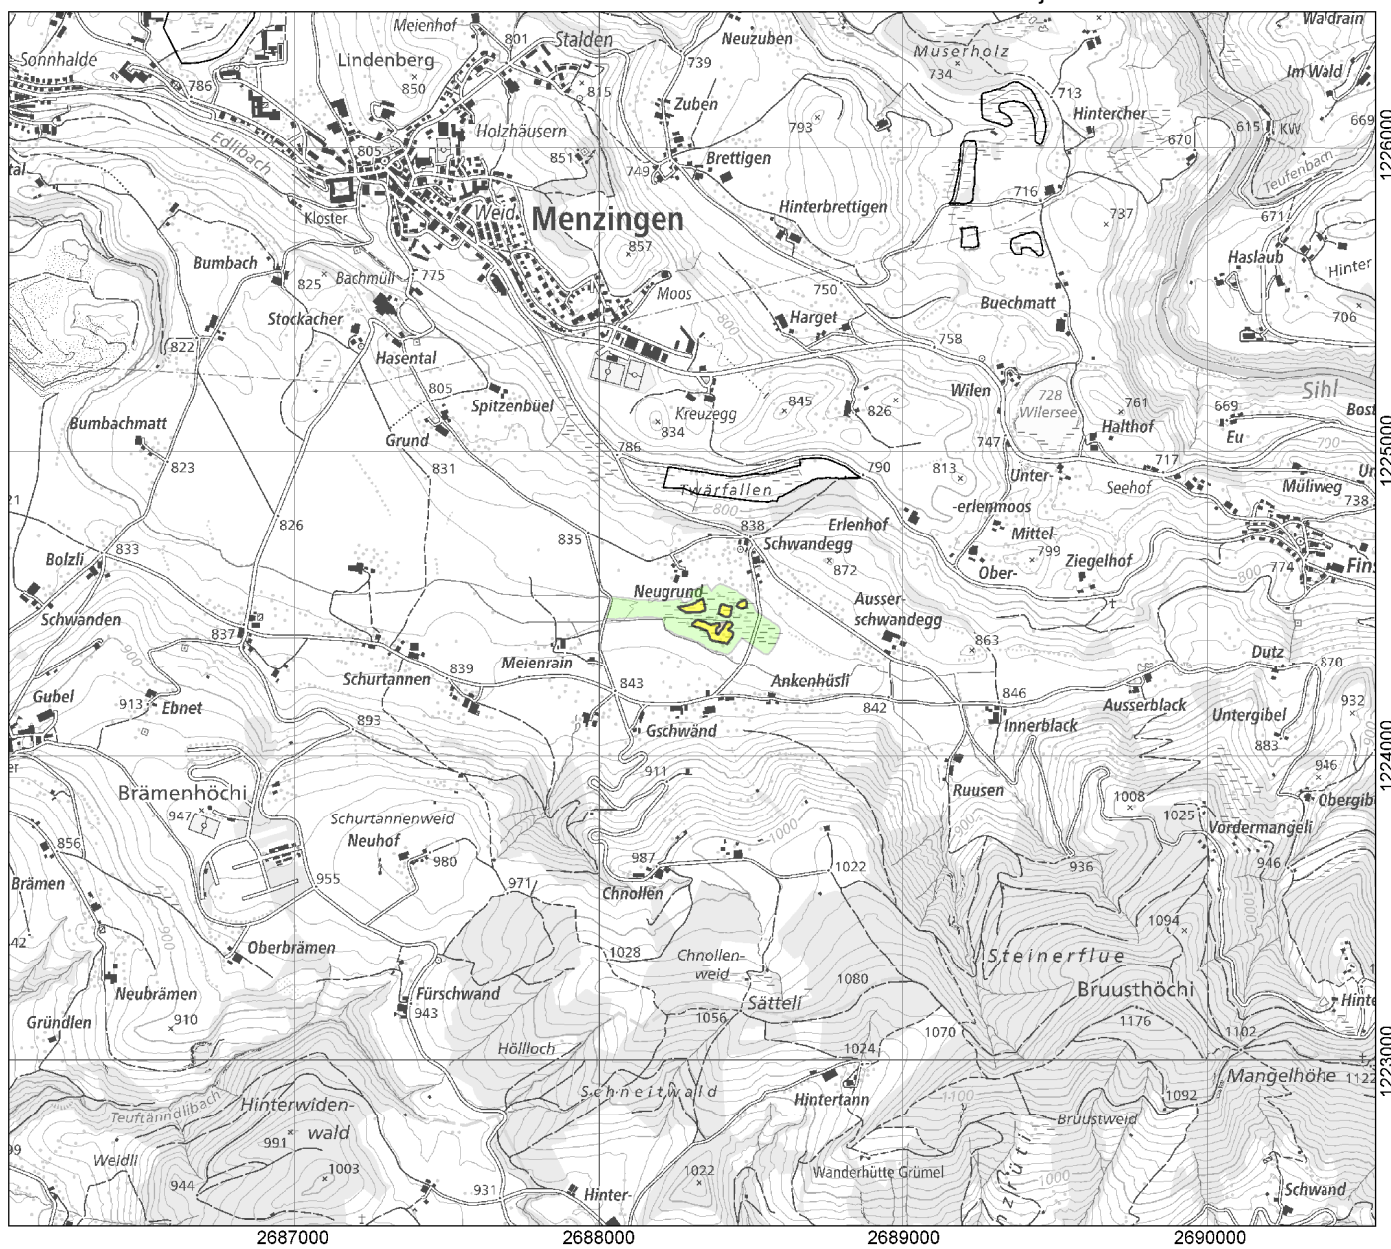

Bundesinventar der Hoch- und Übergangsmoore von nationaler Bedeutung
Inventaire fédéral des hauts-marais et des marais de transition d'importance nationale
Inventario federale delle torbiere alte e intermedie d'importanza nazionale
Inventari federal da las palids autas e da transiziun d'impurtanza naziunala

Kanton(e) Canton(s) Cantone(i) Chantun(s)	ZG	Objekt Objet Oggetto Object	532
Gemeinde(n) Commune(s) Comune(i) Vischnanca(s)	Menzingen		
Lokalität Localité Località Localitad	Neugrundmoor/Würzgarten		
Koordinaten Coordonnées Coordinate Coordinatas	2'688'310 / 1'224'450		
Höhe ü. M. Altitude Altitudine Autezza sur mar	830 m		
Fläche Surface Superficie Surfatscha	6.85 ha		
Hochmoorfläche Surface de la tourbière Superficie della torbiera Surfatscha da las palids autas	0.92 ha		
Hochmoorumfeld Zone de contact Area adiacente Zona da contact	5.93 ha		

Lokalität
 Localité
 Località
 Localidad

Neugrundmoor/Würzgarten

Objekt
 Objet
 Oggetto
 Object

532

1:25'000

- Primäre Hochmoorfläche / Tourbière primaire / Torbiera primaria / Surfatscha primara da las palids autas
- Sekundäre Hochmoorfläche / Tourbière secondaire / Torbiera secundaria / Surfatscha secundara da las palids autas
- Hochmoorumfeld / Zone de contact / Area adiacente / Zona da contact
- Offene Wasserfläche / Plan d'eau / Superficie d'acqua / Surfatscha d'aua
- Vegetationsloses Torffeld / Tourbe nue exploitée / Torba scoperchiata / Terren da turba senza vegetaziun
- Weitere Objekte / Autres objets / Altri Oggetti / Auters objects