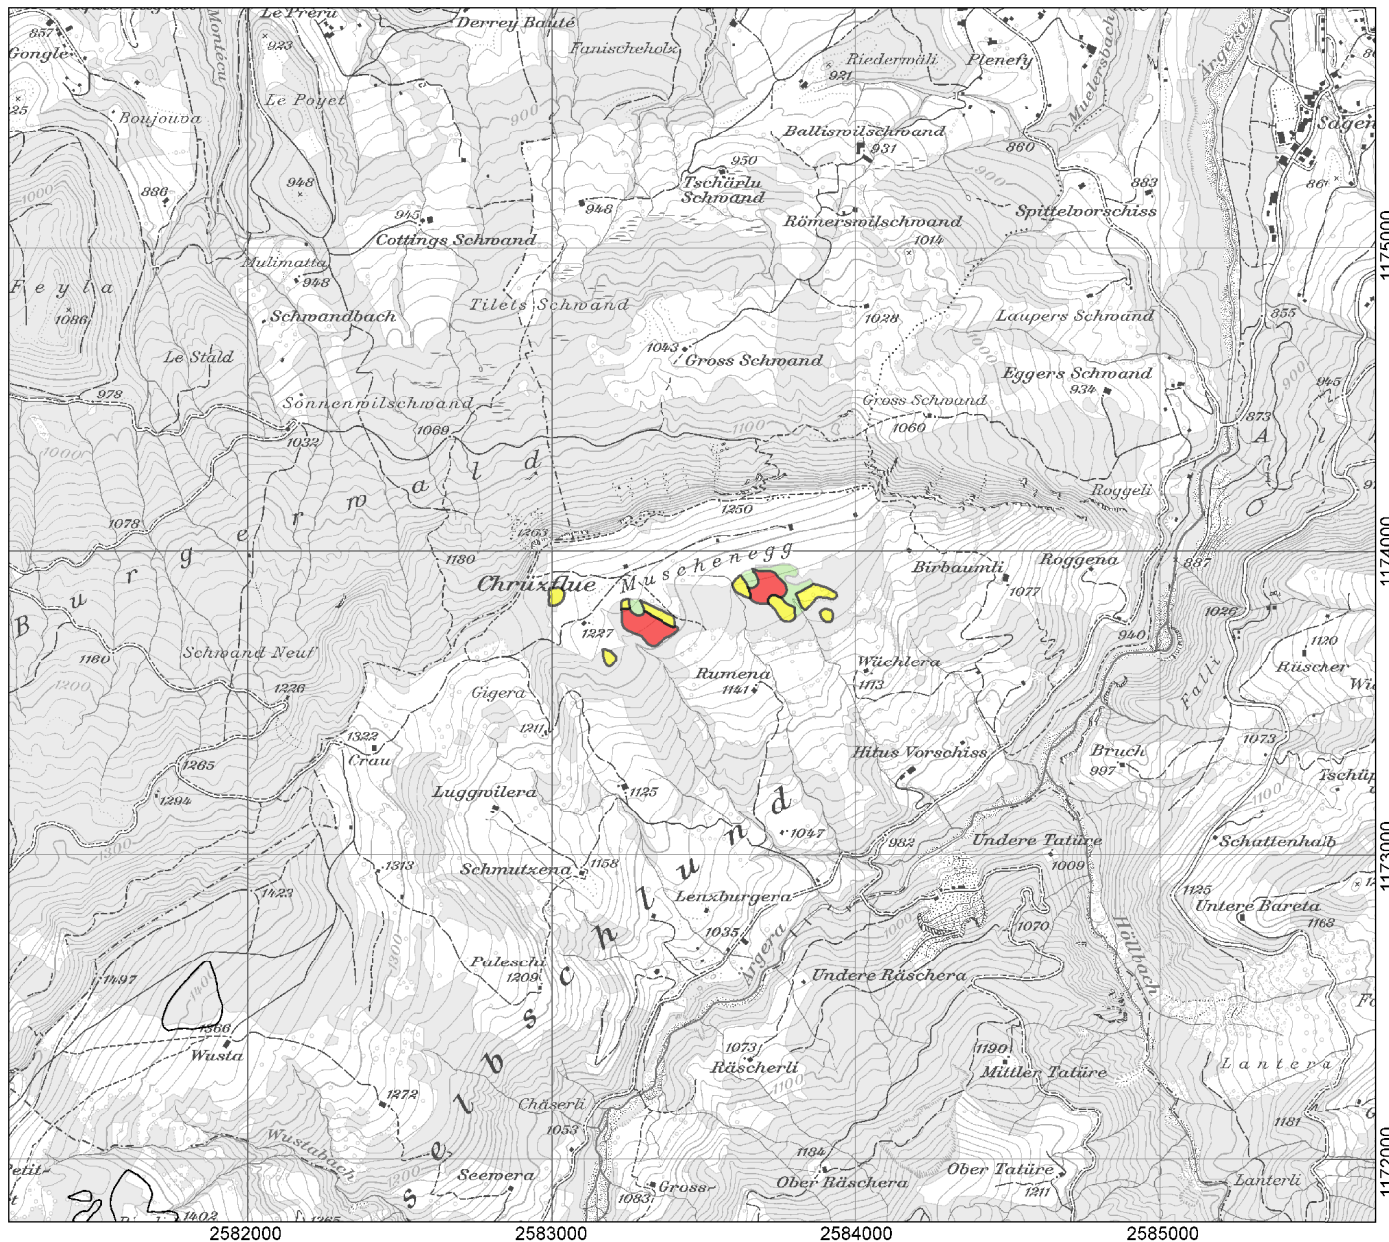

Bundesinventar der Hoch- und Übergangsmoore von nationaler Bedeutung
Inventaire fédéral des hauts-marais et des marais de transition d'importance nationale
Inventario federale delle torbiere alte e intermedie d'importanza nazionale
Inventari federal da las palids autas e da transiziun d'impurtanza naziunala

Kanton(e) Canton(s) Cantone(i) Chantun(s)	FR	Objekt Objet Oggetto Object	555
Gemeinde(n) Commune(s) Comune(i) Vischnanca(s)	Plasselb		
Lokalität Localité Località Localitad	Muschenegg		
Koordinaten Coordonnées Coordinate Coordinatas	2'583'460 / 1'173'790		
Höhe ü. M. Altitude Altitudine Autezza sur mar	1190 m		
Fläche Surface Superficie Surfatscha	5.71 ha		
Hochmoorfläche Surface de la tourbière Superficie della torbiera Surfatscha da las palids autas	4.36 ha		
Hochmoorumfeld Zone de contact Area adiacente Zona da contact	1.35 ha		

Lokalität
 Localité
 Località
 Localidad

Muschenegg

Objekt
 Objet
 Oggetto
 Object **555**

1:25'000

- Primäre Hochmoorfläche / Tourbière primaire / Torbiera primaria / Surfatscha primara da las palids autas
- Sekundäre Hochmoorfläche / Tourbière secondaire / Torbiera secundaria / Surfatscha secundara da las palids autas
- Hochmoorumfeld / Zone de contact / Area adiacente / Zona da contact
- Offene Wasserfläche / Plan d'eau / Superficie d'acqua / Surfatscha d'aua
- Vegetationsloses Torffeld / Tourbe nue exploitée / Torba scoperchiata / Terren da turba senza vegetaziun
- Weitere Objekte / Autres objets / Altri Oggetti / Auters objects

Ausschnitt aus der LK 1:25'000
 Fragment de la CN 1:25'000
 Frammento della CN 1:25'000
 Part da la CTN 1:25'000

1205