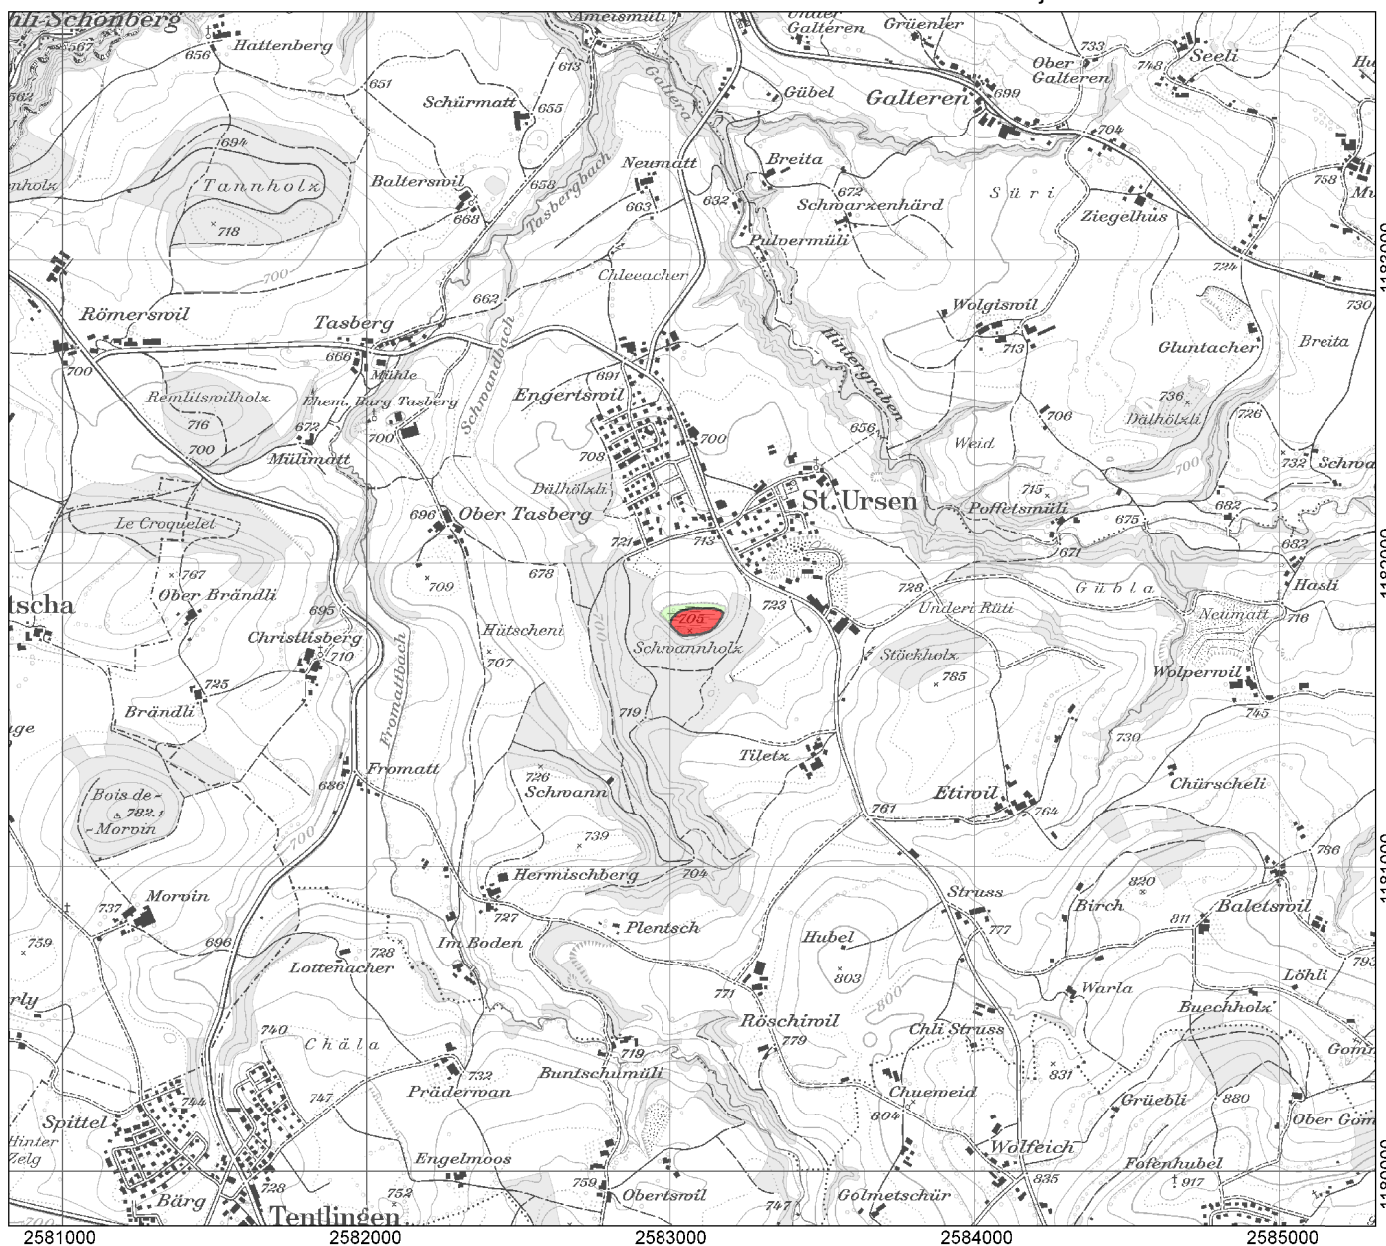

Bundesinventar der Hoch- und Übergangsmoore von nationaler Bedeutung
Inventaire fédéral des hauts-marais et des marais de transition d'importance nationale
Inventario federale delle torbiere alte e intermedie d'importanza nazionale
Inventari federal da las palids autas e da transiziun d'impurtanza naziunala

Kanton(e) Canton(s) Cantone(i) Chantun(s)	FR	Objekt Objet Oggetto Object	65
Gemeinde(n) Commune(s) Comune(i) Vischnanca(s)	St. Ursen		
Lokalität Localité Località Localitad	Schwandholz		
Koordinaten Coordonnées Coordinate Coordinatas	2'583'070 / 1'181'820		
Höhe ü. M. Altitude Altitudine Autezza sur mar	705 m		
Fläche Surface Superficie Surfatscha	1.69 ha		
Hochmoorfläche Surface de la tourbière Superficie della torbiera Surfatscha da las palids autas	1.17 ha		
Hochmoorumfeld Zone de contact Area adiacente Zona da contact	0.51 ha		

Lokalität
 Localité
 Località
 Localidad

Schwandholz

Objekt
 Objet
 Oggetto
 Object

65

1:25'000

- Primäre Hochmoorfläche / Tourbière primaire / Torbiera primaria / Surfatscha primara da las palids autas
- Sekundäre Hochmoorfläche / Tourbière secondaire / Torbiera secundaria / Surfatscha secundara da las palids autas
- Hochmoorumfeld / Zone de contact / Area adiacente / Zona da contact
- Offene Wasserfläche / Plan d'eau / Superficie d'acqua / Surfatscha d'aua
- Vegetationsloses Torffeld / Tourbe nue exploitée / Torba scoperchiata / Terren da turba senza vegetaziun
- Weitere Objekte / Autres objets / Altri Oggetti / Auters objects

Ausschnitt aus der LK 1:25'000
 Fragment de la CN 1:25'000
 Frammento della CN 1:25'000
 Part da la CTN 1:25'000

1205