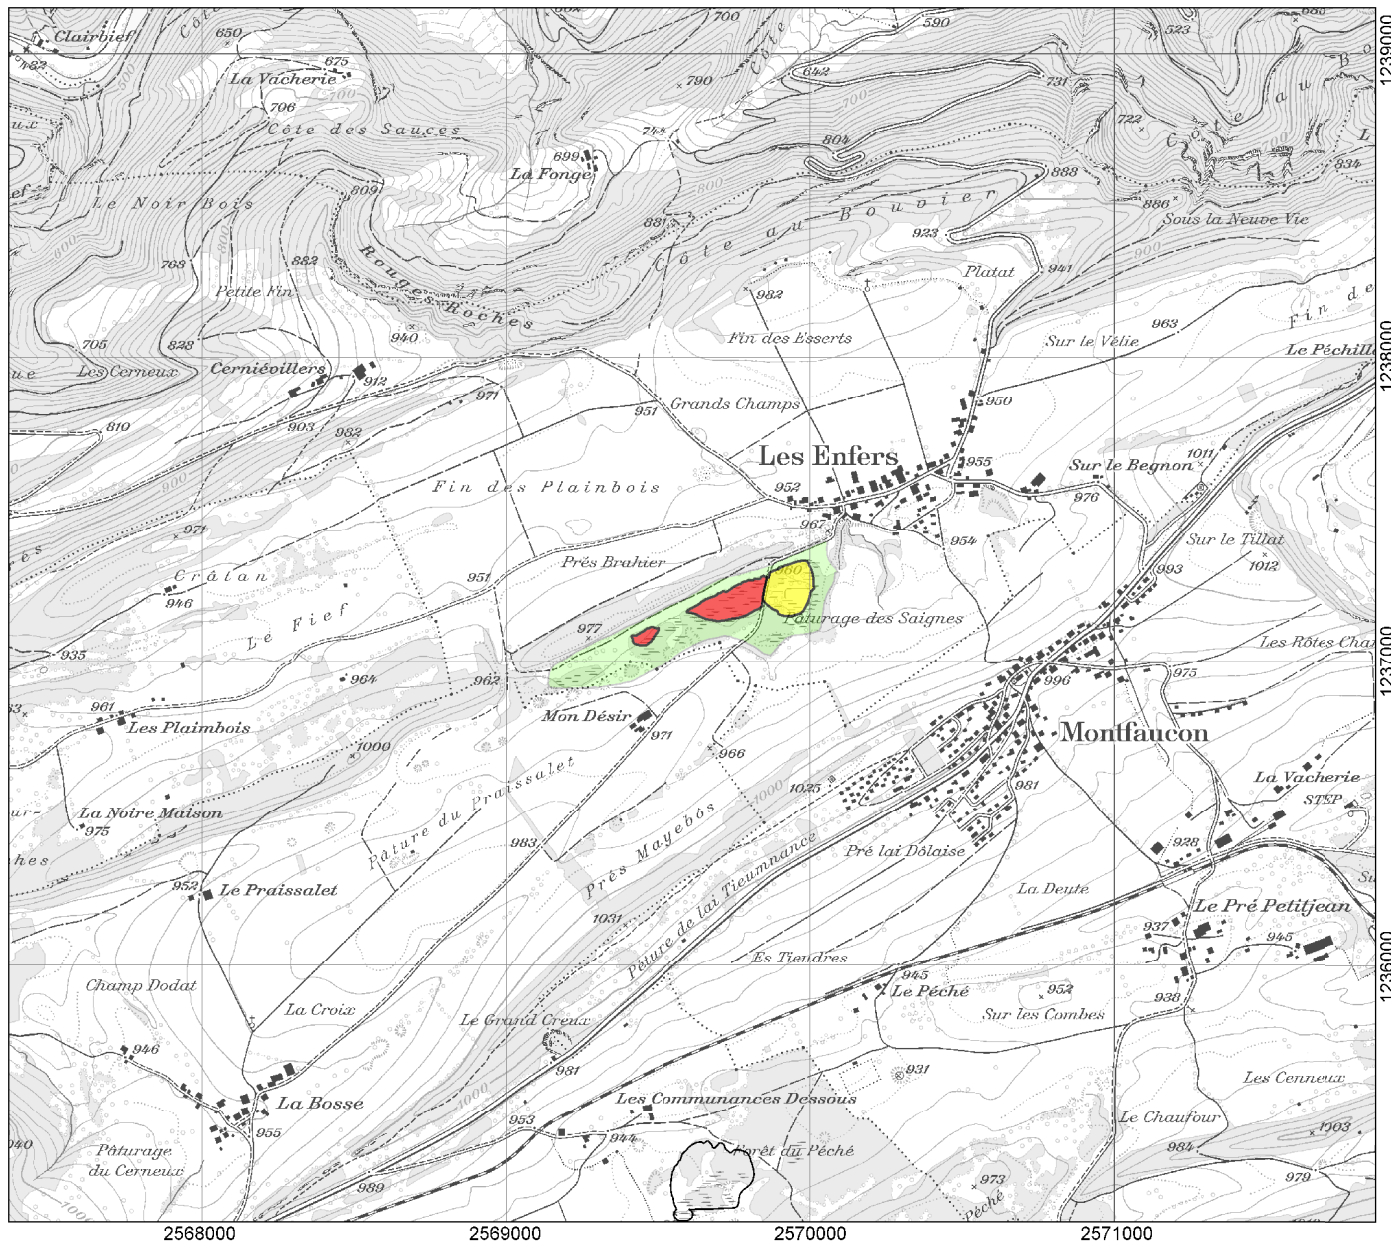

Bundesinventar der Hoch- und Übergangsmoore von nationaler Bedeutung
Inventaire fédéral des hauts-marais et des marais de transition d'importance nationale
Inventario federale delle torbiere alte e intermedie d'importanza nazionale
Inventari federal da las palids autas e da transiziun d'impurtanza naziunala

Kanton(e) Canton(s) Cantone(i) Chantun(s)	JU	Objekt Objet Oggetto Object	7
Gemeinde(n) Commune(s) Comune(i) Vischnanca(s)	Le Bémont, Les Enfers		
Lokalität Localité Località Localitad	La Tourbière des Enfers		
Koordinaten Coordonnées Coordinate Coordinatas	2'569'610 / 1'237'150		
Höhe ü. M. Altitude Altitudine Autezza sur mar	960 m		
Fläche Surface Superficie Surfatscha	18.12 ha		
Hochmoorfläche Surface de la tourbière Superficie della torbiera Surfatscha da las palids autas	4.61 ha		
Hochmoorumfeld Zone de contact Area adiacente Zona da contact	13.51 ha		

Bundesinventar der Hoch- und Übergangsmoore von nationaler Bedeutung
Inventaire fédéral des hauts-marais et des marais de transition d'importance nationale
Inventario federale delle torbiere alte e intermedie d'importanza nazionale
Inventari federal da las palids autas e da transiziun d'importanza nazionala

Lokalität
 Localité
 Località
 Localidad

La Tourbière des Enfers

Objekt
 Objet
 Oggetto
 Object

7

1:25'000

- Primäre Hochmoorfläche / Tourbière primaire / Torbiera primaria / Surfatscha primara da las palids autas
- Sekundäre Hochmoorfläche / Tourbière secondaire / Torbiera secundaria / Surfatscha secundara da las palids autas
- Hochmoorumfeld / Zone de contact / Area adiacente / Zona da contact
- Offene Wasserfläche / Plan d'eau / Superficie d'acqua / Surfatscha d'aua
- Vegetationsloses Torffeld / Tourbe nue exploitée / Torba scoperchiata / Terren da turba senza vegetaziun
- Weitere Objekte / Autres objets / Altri Oggetti / Auters objects