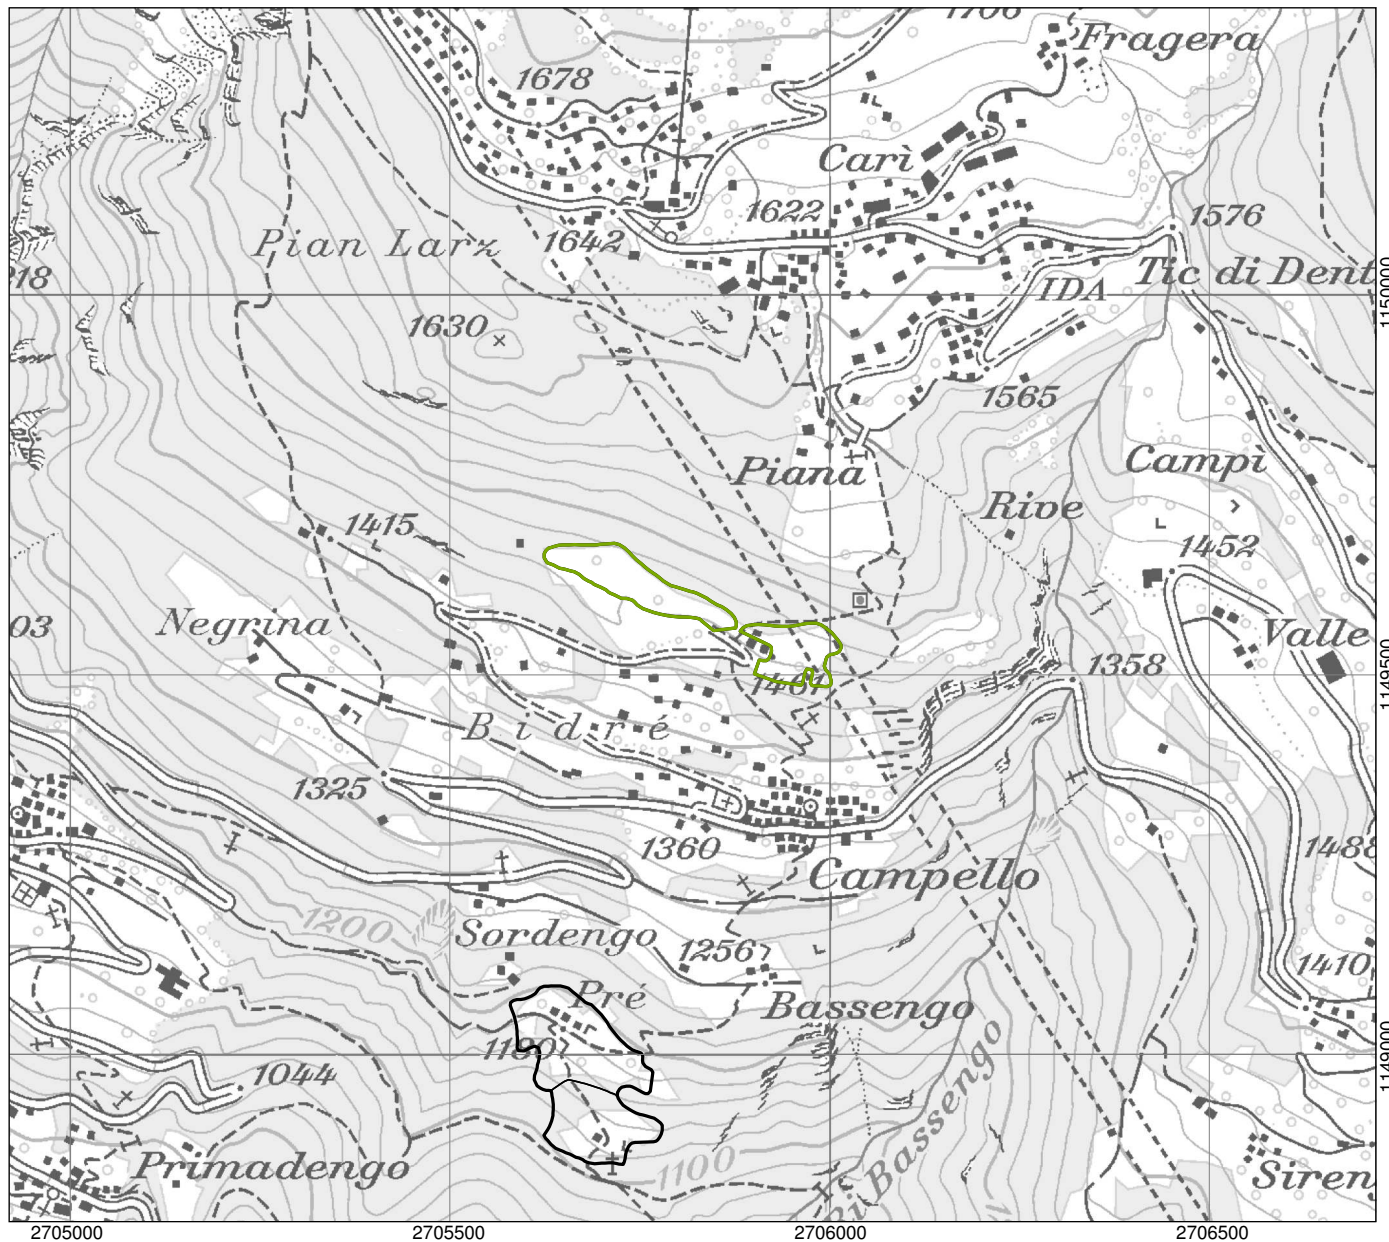

Bundesinventar der Trockenwiesen und -weiden von nationaler Bedeutung
Inventaire fédéral des prairies et pâturages secs d'importance nationale
Inventario federale dei prati e pascoli secchi di importanza nazionale
Inventari federal dals prads e da las pastgiras sitgas d'importanza naziunala

Lokalität
Localité
Località
Localidad

Bidré

Objekt
Objet
Oggetto
Object

1416

1:10'000

- Objekt / Objet / Oggetto / Object
- Teilobjekt / Objet partiel / Oggetto parziale / Object parzial
- Weitere Objekte / Autres objets / Altri Oggetti / Auters objects

Ausschnitt aus der LK 1:25'000
Fragment de la CN 1:25'000
Frammento della CN 1:25'000
Part da la CTN 1:25'000

1252