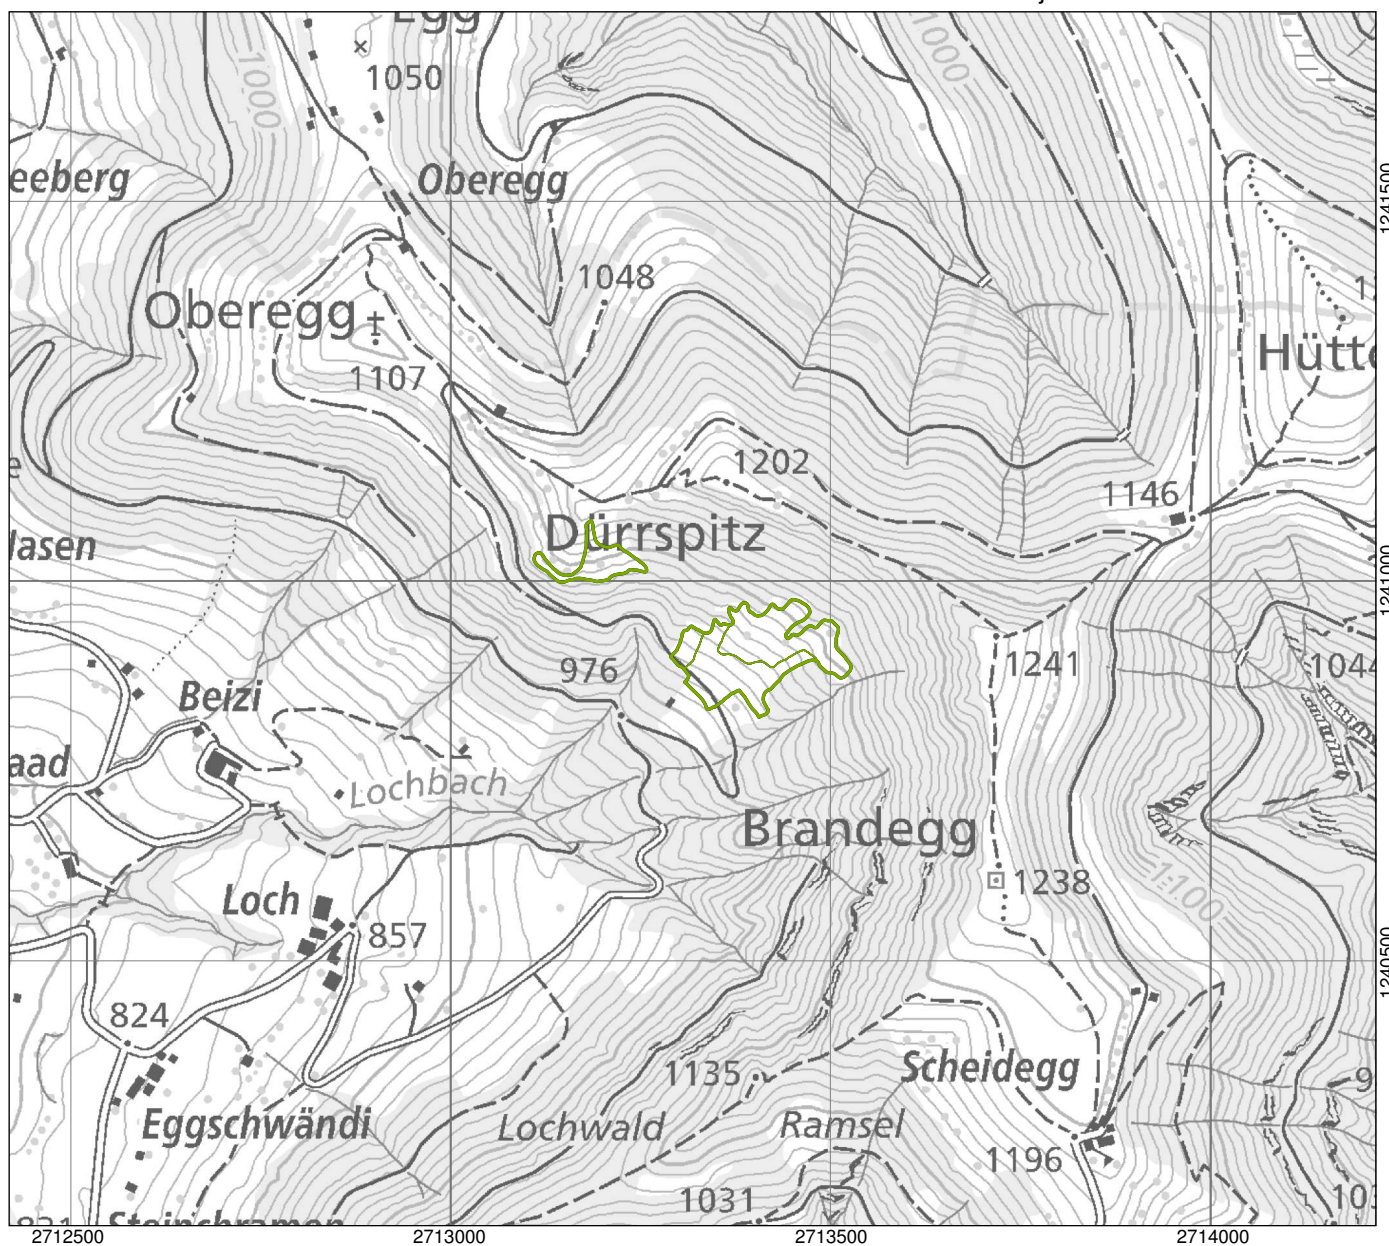

Kanton Canton Cantone Chantun	<b>ZH</b>	Objekt Objet Oggetto Object	<b>3794</b>
Gemeinde(n) Commune(s) Comune(i) Vischnanca(s)	Wald		
Lokalität Localité Località Localitad	<b>Dürrspitz</b>		
Koordinaten Coordonnées Coordinate Coordinatas	2'713'320 / 1'240'950		
Höhe ü. M. Altitude Altitudine Autezza sur mar	1070 m		
Fläche Surface Superficie Surfatscha	2.29 ha		
Vegetation Végétation Vegetazione Vegetaziun	34% Nährstoffreicher Halbtrockenrasen, 26% Trockene, artenreiche Fettwiese, 22% Echter Halbtrockenrasen		

Lokalität  
 Localité  
 Località  
 Localitad

**Dürrspitz**

Objekt  
 Objet  
 Oggetto  
 Object

**3794**

1:10'000

- Objekt / Objet / Oggetto / Object
- Teilobjekt / Objet partiel / Oggetto parziale / Object parzial
- Weitere Objekte / Autres objets / Altri Oggetti / Auters objects