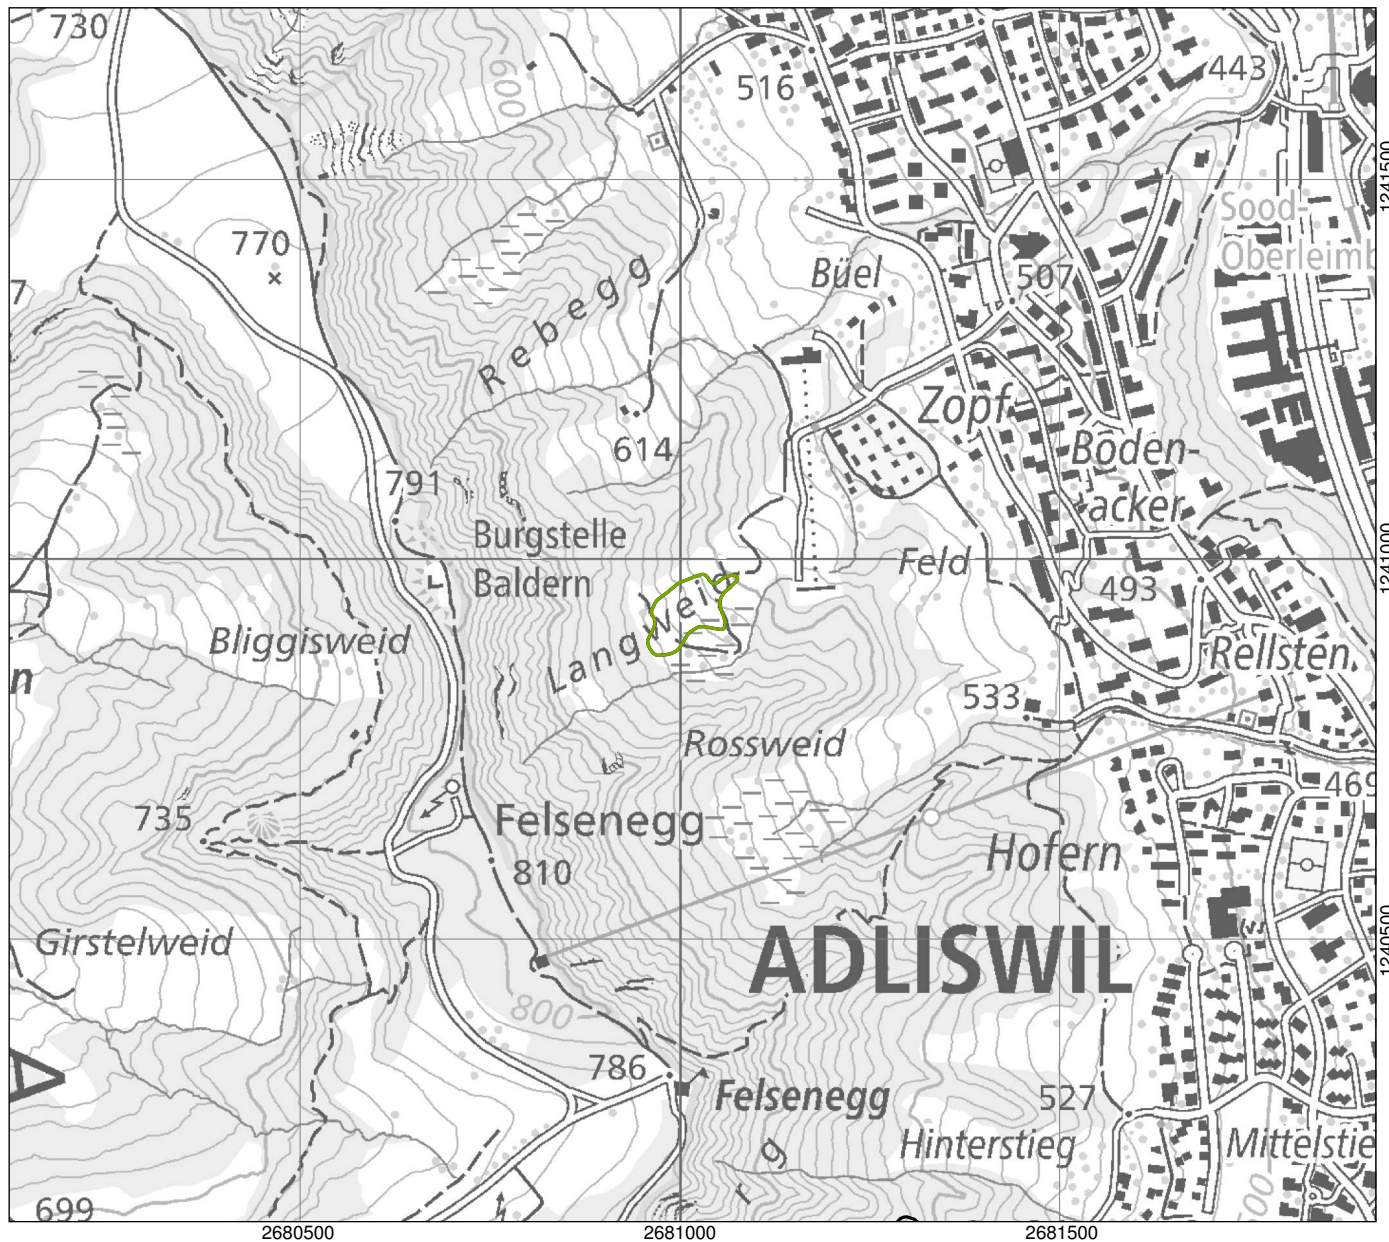

Bundesinventar der Trockenwiesen und -weiden von nationaler Bedeutung
Inventaire fédéral des prairies et pâturages secs d'importance nationale
Inventario federale dei prati e pascoli secchi di importanza nazionale
Inventari federal dals prads e da las pastgiras sitgas d'importanza naziunala

Lokalität
Localité
Località
Localidad

Langweid

Objekt
Objet
Oggetto
Object

3853

1:10'000

- Objekt / Objet / Oggetto / Object
- Teilobjekt / Objet partiel / Oggetto parziale / Object parzial
- Weitere Objekte / Autres objets / Altri Oggetti / Auters objects

Ausschnitt aus der LK 1:25'000
Fragment de la CN 1:25'000
Frammento della CN 1:25'000
Part da la CTN 1:25'000

1111