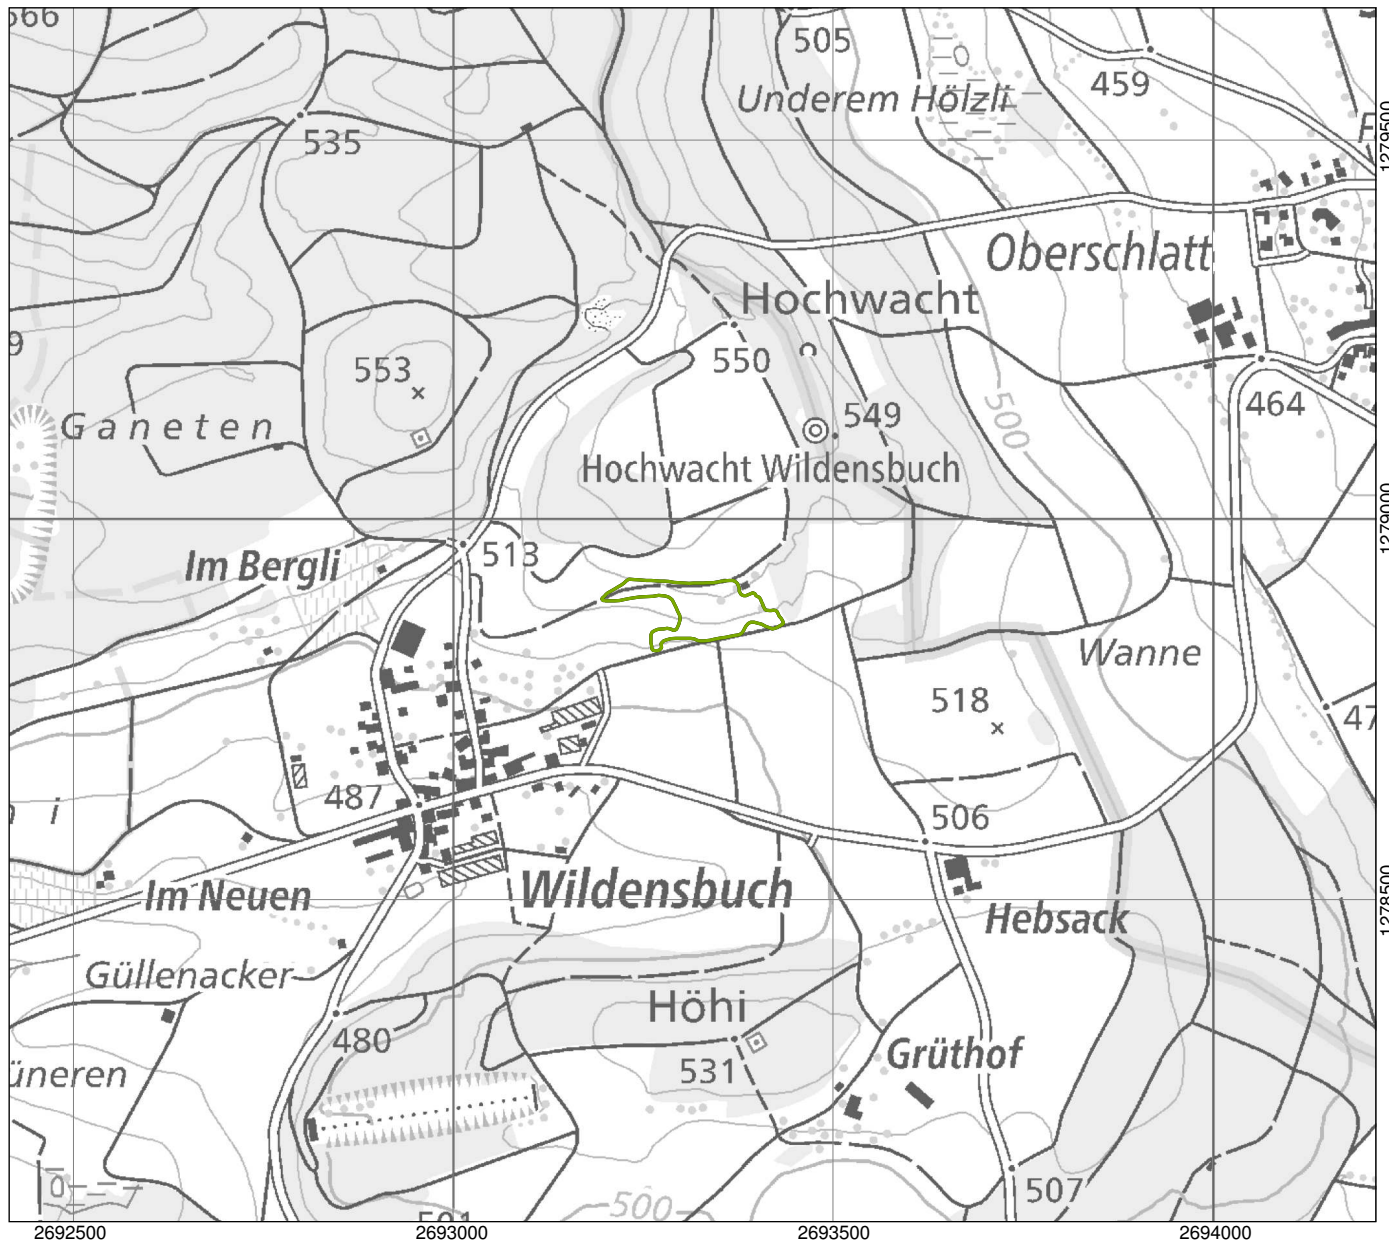

Bundesinventar der Trockenwiesen und -weiden von nationaler Bedeutung
Inventaire fédéral des prairies et pâturages secs d'importance nationale
Inventario federale dei prati e pascoli secchi di importanza nazionale
Inventari federal dals prads e da las pastgiras sitgas d'importanza naziunala

Lokalität
Localité
Località
Localidad

Hochwacht

Objekt
Objet
Oggetto
Object

3871

1:10'000

- Objekt / Objet / Oggetto / Object
- Teilobjekt / Objet partiel / Oggetto parziale / Object parzial
- Weitere Objekte / Autres objets / Altri Oggetti / Auters objects

Ausschnitt aus der LK 1:25'000
Fragment de la CN 1:25'000
Frammento della CN 1:25'000
Part da la CTN 1:25'000

1032