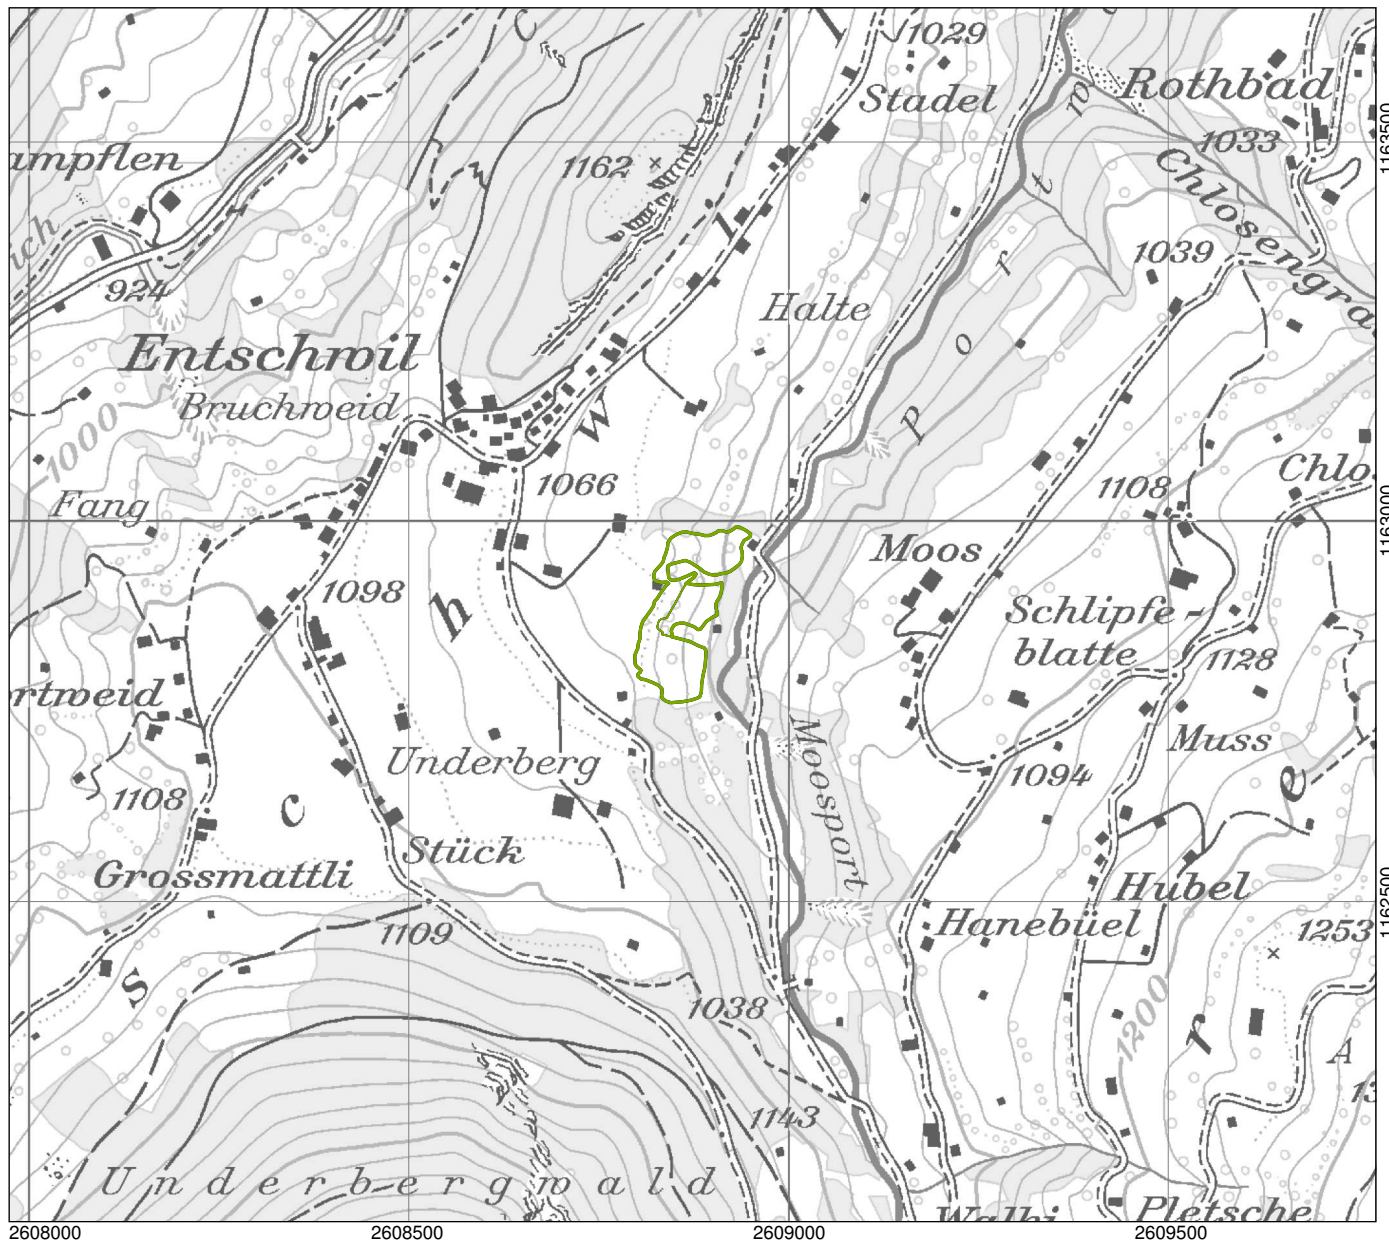

Bundesinventar der Trockenwiesen und -weiden von nationaler Bedeutung
Inventaire fédéral des prairies et pâturages secs d'importance nationale
Inventario federale dei prati e pascoli secchi di importanza nazionale
Inventari federal dals prads e da las pastgiras sitgas d'importanza naziunala

Lokalität
Localité
Località
Localidad

Underberg

Objekt
Objet
Oggetto
Object

5936

1:10'000

- Objekt / Objet / Oggetto / Object
- Teilobjekt / Objet partiel / Oggetto parziale / Object parzial
- Weitere Objekte / Autres objets / Altri Oggetti / Auters objects

Ausschnitt aus der LK 1:25'000
Fragment de la CN 1:25'000
Frammento della CN 1:25'000
Part da la CTN 1:25'000

1227