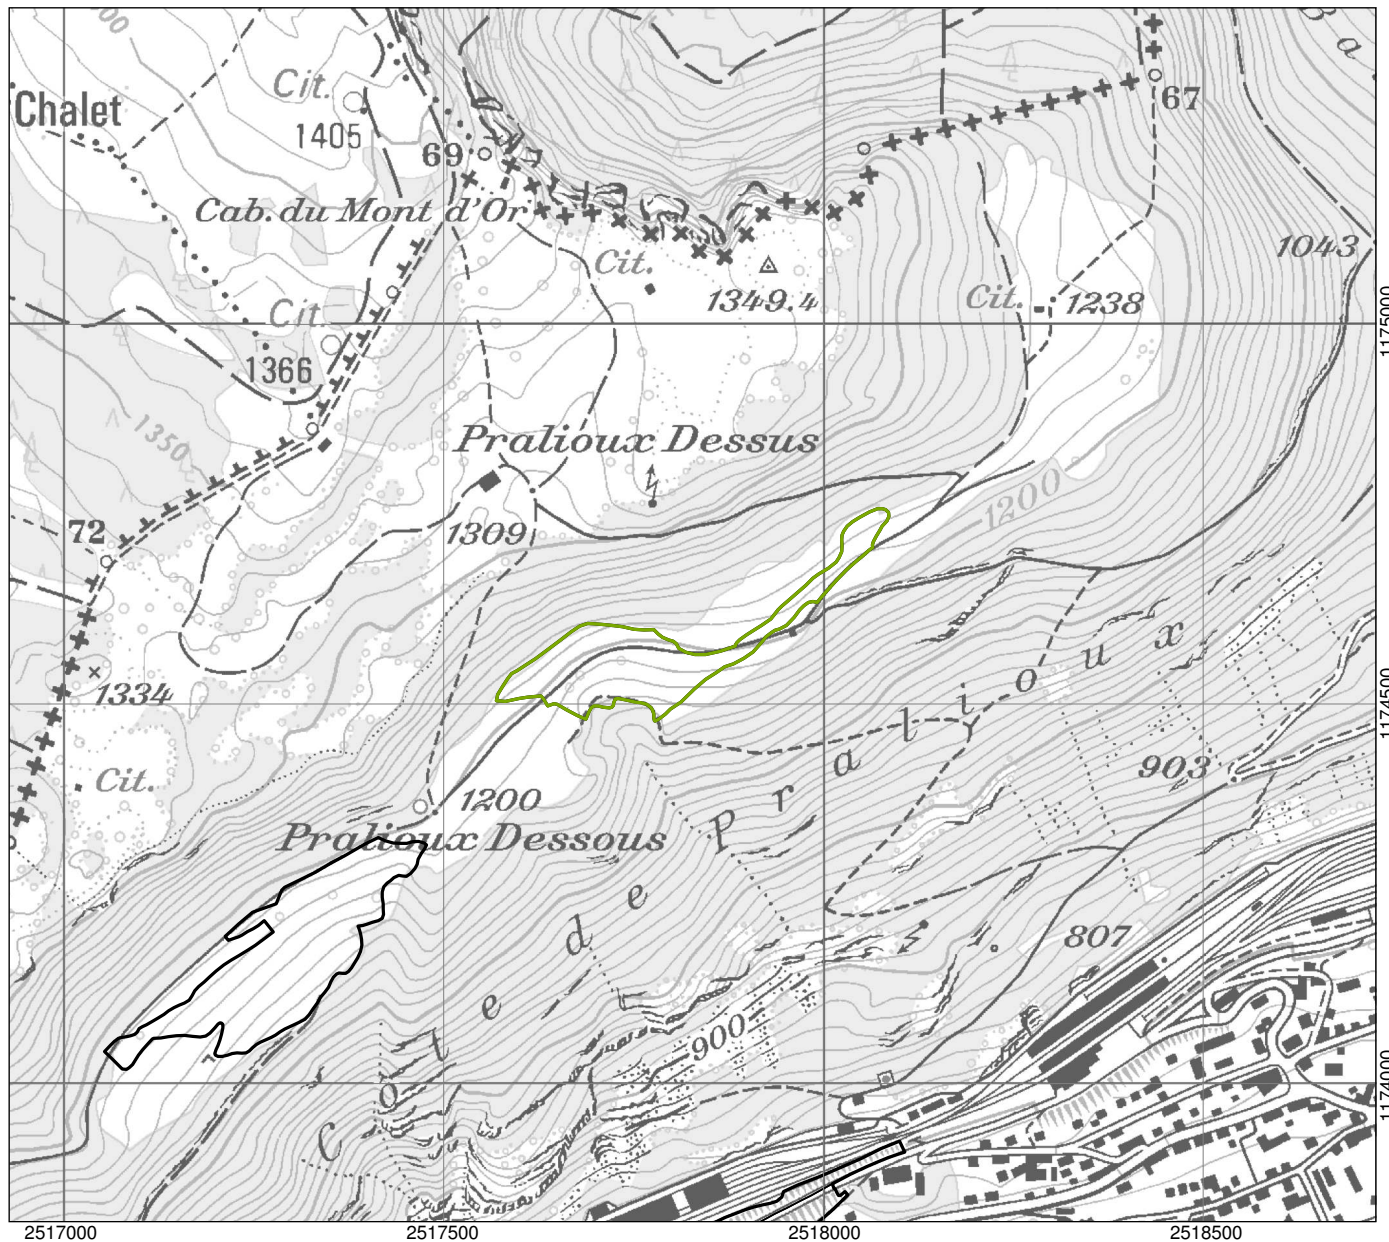

Bundesinventar der Trockenwiesen und -weiden von nationaler Bedeutung
Inventaire fédéral des prairies et pâturages secs d'importance nationale
Inventario federale dei prati e pascoli secchi di importanza nazionale
Inventari federal dals prads e da las pastgiras sitgas d'importanza naziunala

Lokalität
Localité
Località
Localidad

Pralioux Dessous

Objekt
Objet
Oggetto
Object

6408

1:10'000

- Objekt / Objet / Oggetto / Object
- Teilobjekt / Objet partiel / Oggetto parziale / Object parzial
- Weitere Objekte / Autres objets / Altri Oggetti / Auters objects

Ausschnitt aus der LK 1:25'000
Fragment de la CN 1:25'000
Frammento della CN 1:25'000
Part da la CTN 1:25'000

1202