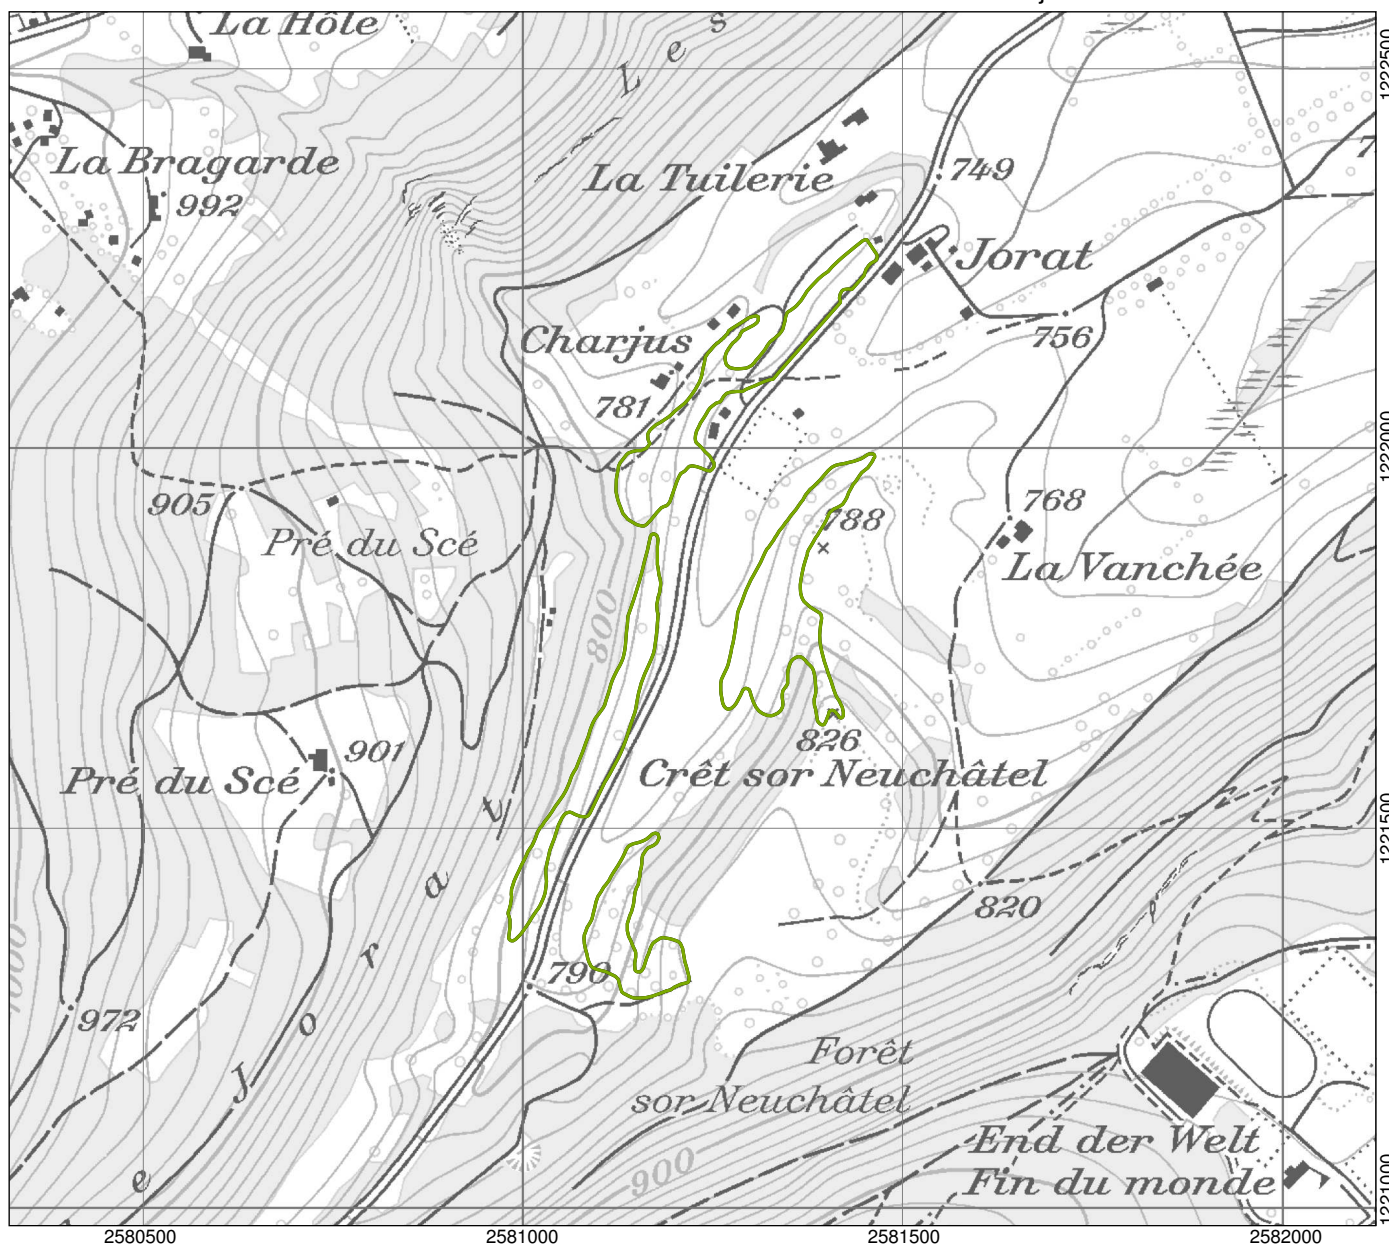

Lokalität  
 Localité  
 Località  
 Localitad

**Crêt sor Neuchâtel**

Objekt  
 Objet  
 Oggetto  
 Object

**13042**

1:10'000

- Objekt / Objet / Oggetto / Object
- Teilobjekt / Objet partiel / Oggetto parziale / Object parzial
- Weitere Objekte / Autres objets / Altri Oggetti / Auters objects