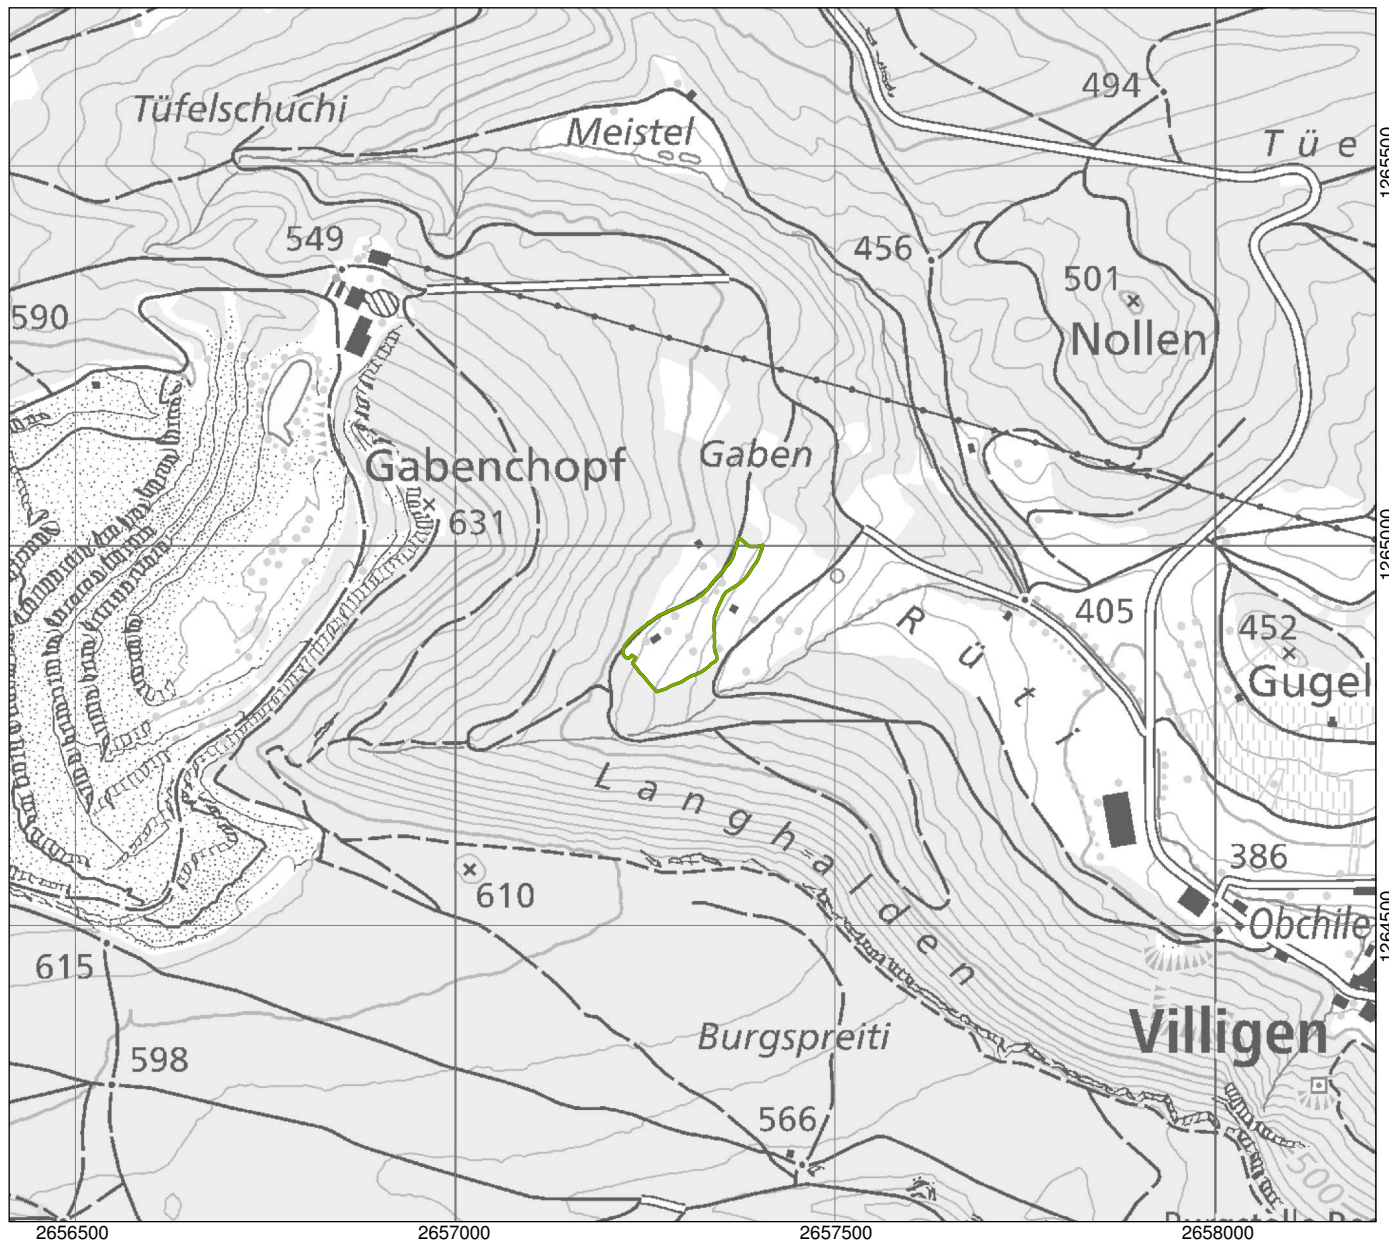

Bundesinventar der Trockenwiesen und -weiden von nationaler Bedeutung
Inventaire fédéral des prairies et pâturages secs d'importance nationale
Inventario federale dei prati e pascoli secchi di importanza nazionale
Inventari federal dals prads e da las pastgiras sitgas d'importanza naziunala

Lokalität
Localité
Località
Localidad

Rüti

Objekt
Objet
Oggetto
Object

4677

1:10'000

- Objekt / Objet / Oggetto / Object
- Teilobjekt / Objet partiel / Oggetto parziale / Object parzial
- Weitere Objekte / Autres objets / Altri Oggetti / Auters objects

Ausschnitt aus der LK 1:25'000
Fragment de la CN 1:25'000
Frammento della CN 1:25'000
Part da la CTN 1:25'000

1070