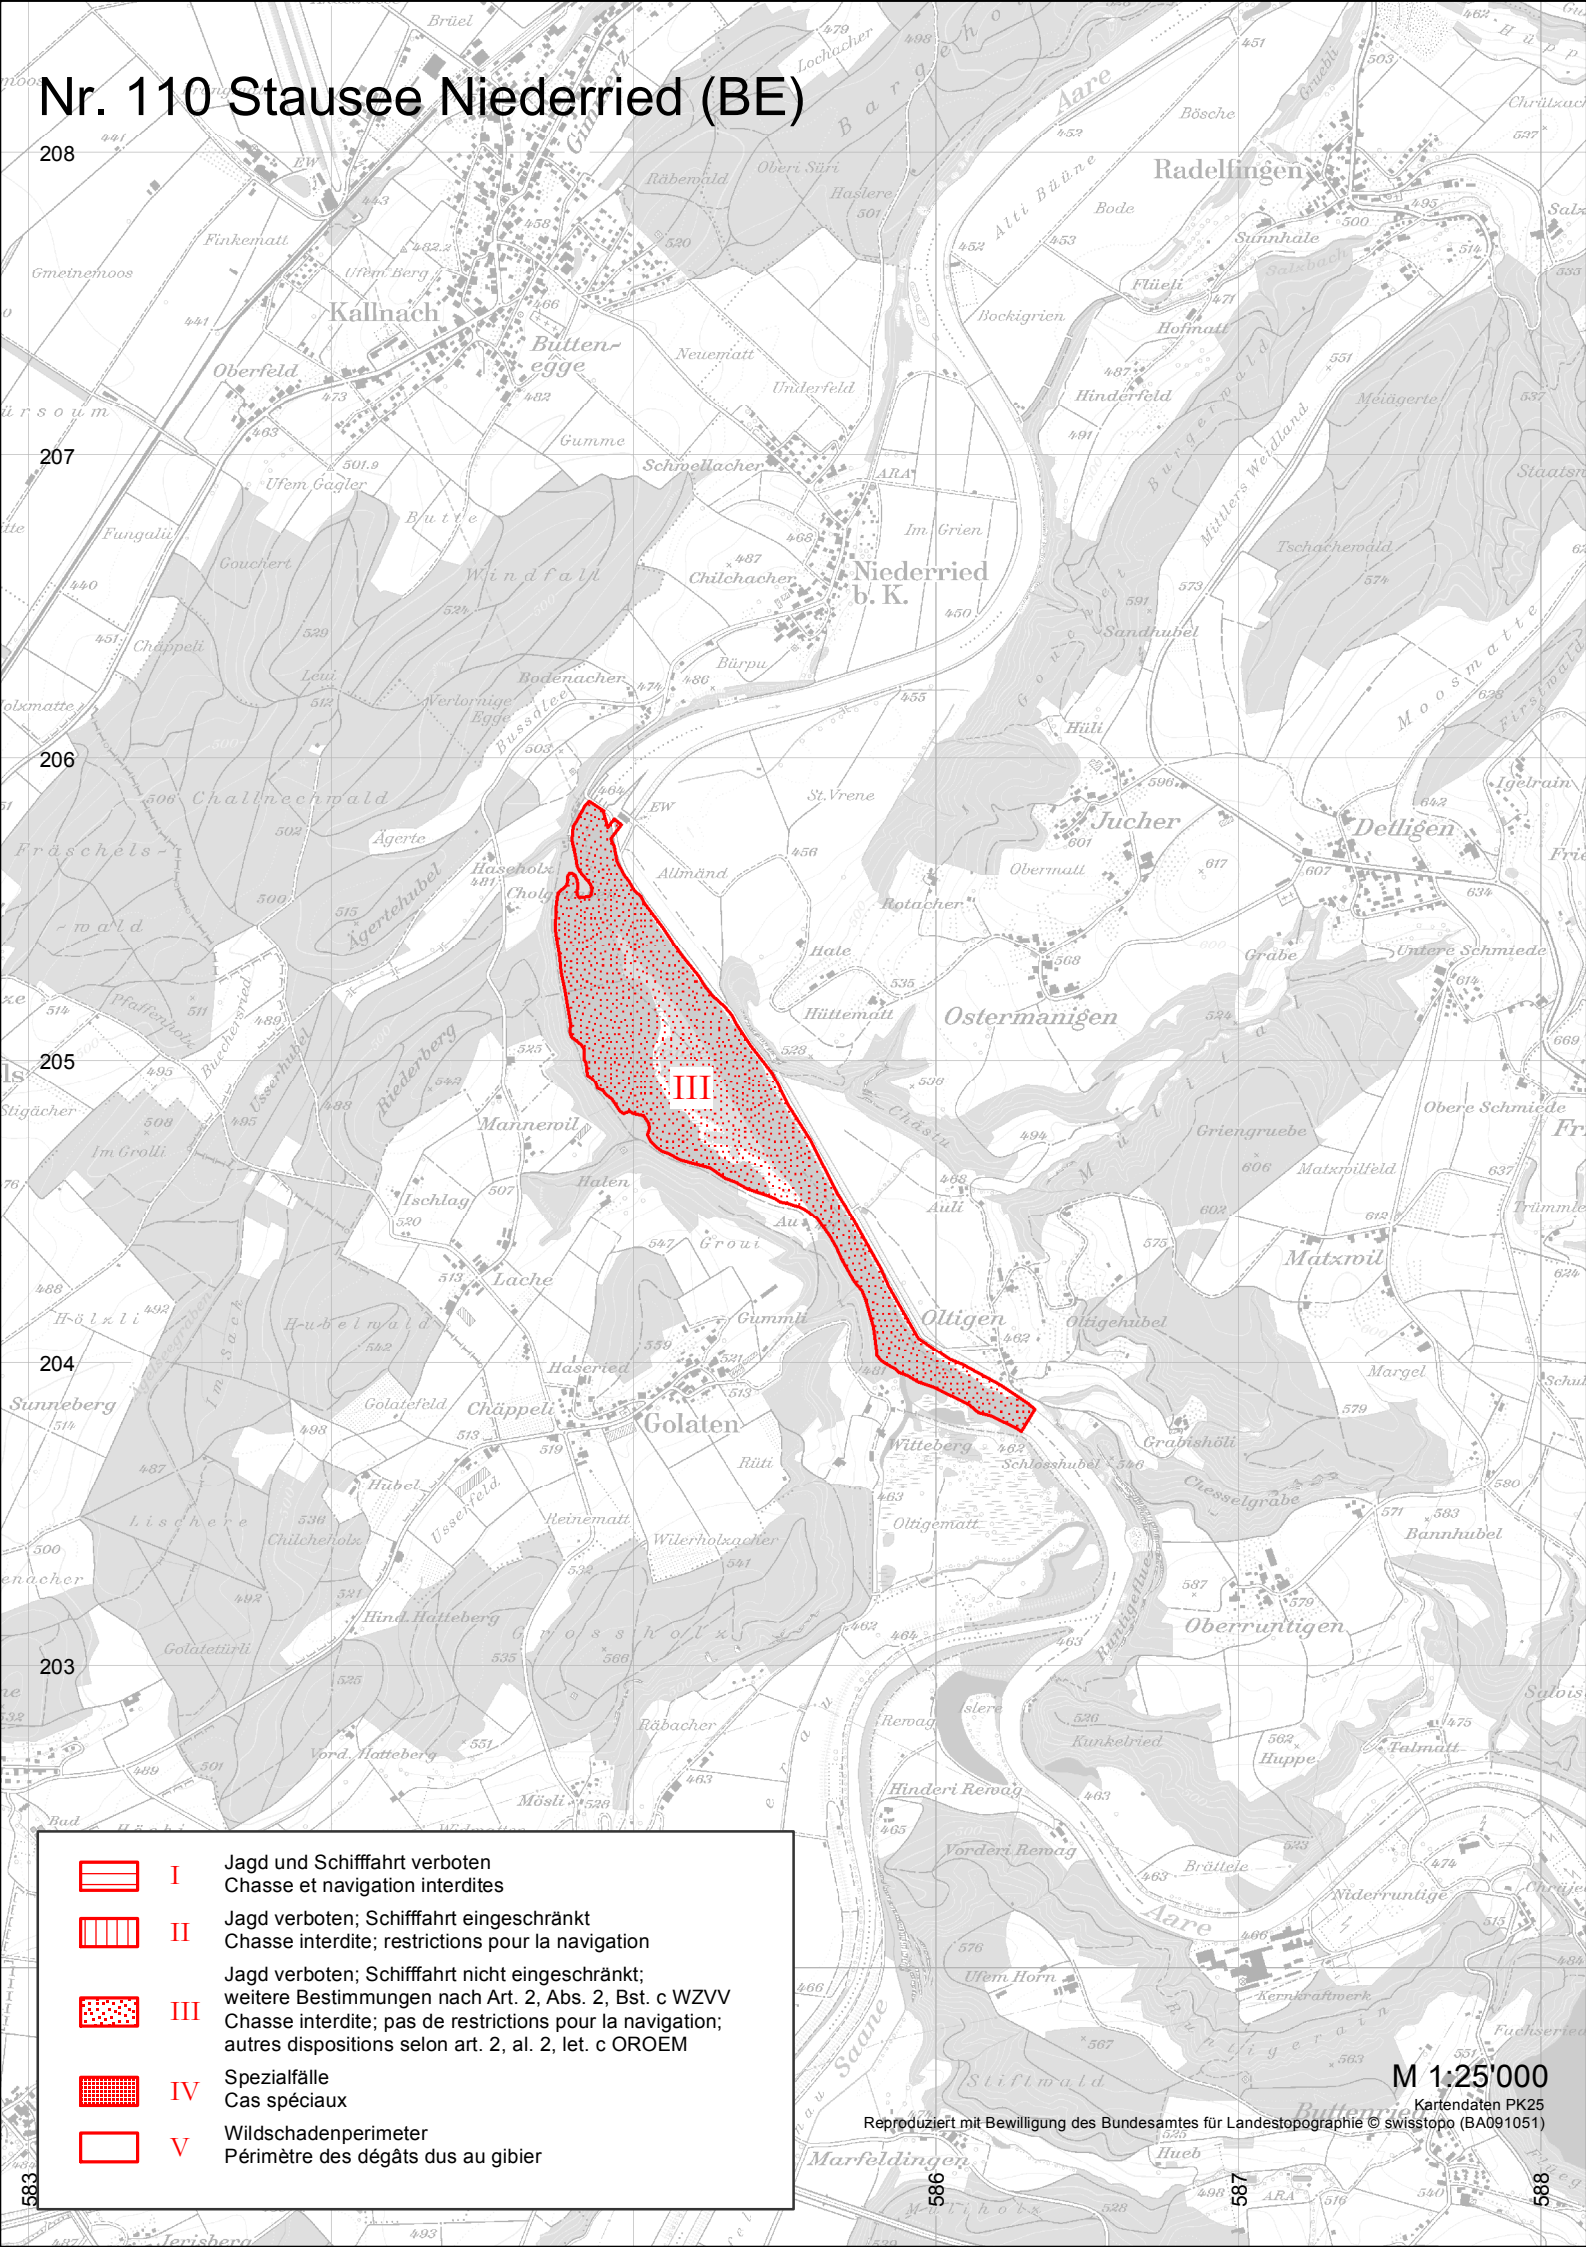

110 Stausee Niederried

(BE)

Nationale Bedeutung

Gebietsbeschreibung

Das Schutzgebiet umfasst den ganzen Niederriedstausee einschliesslich der Halbinsel. Dabei handelt es sich um ein Ramsar-Objekt. Es ist ein wichtiger Überwinterungsplatz für Wasservögel.

Schutzziel

Erhaltung des Gebietes als Nahrungsplatz für überwinternde Wasservögel.

110 Stausee Niederried

(BE)

Importance nationale

Description de la réserve

La réserve comprend la totalité du lac artificiel de Niederried, presqu'île comprise. Ce site Ramsar est un lieu important pour le séjour hivernal des oiseaux d'eau.

Objectif

Conservation du site en tant que lieu d'alimentation pour les oiseaux d'eau hivernants.

Nr. 110 Stausee Niederried (BE)

208
207
206
205
204
203

	I	Jagd und Schifffahrt verboten Chasse et navigation interdites
	II	Jagd verboten; Schifffahrt eingeschränkt Chasse interdite; restrictions pour la navigation
	III	Jagd verboten; Schifffahrt nicht eingeschränkt; weitere Bestimmungen nach Art. 2, Abs. 2, Bst. c WZVV Chasse interdite; pas de restrictions pour la navigation; autres dispositions selon art. 2, al. 2, let. c OROEM
	IV	Spezialfälle Cas spéciaux
	V	Wildschadenperimeter Périmètre des dégâts dus au gibier

583 584 585 586 587 588