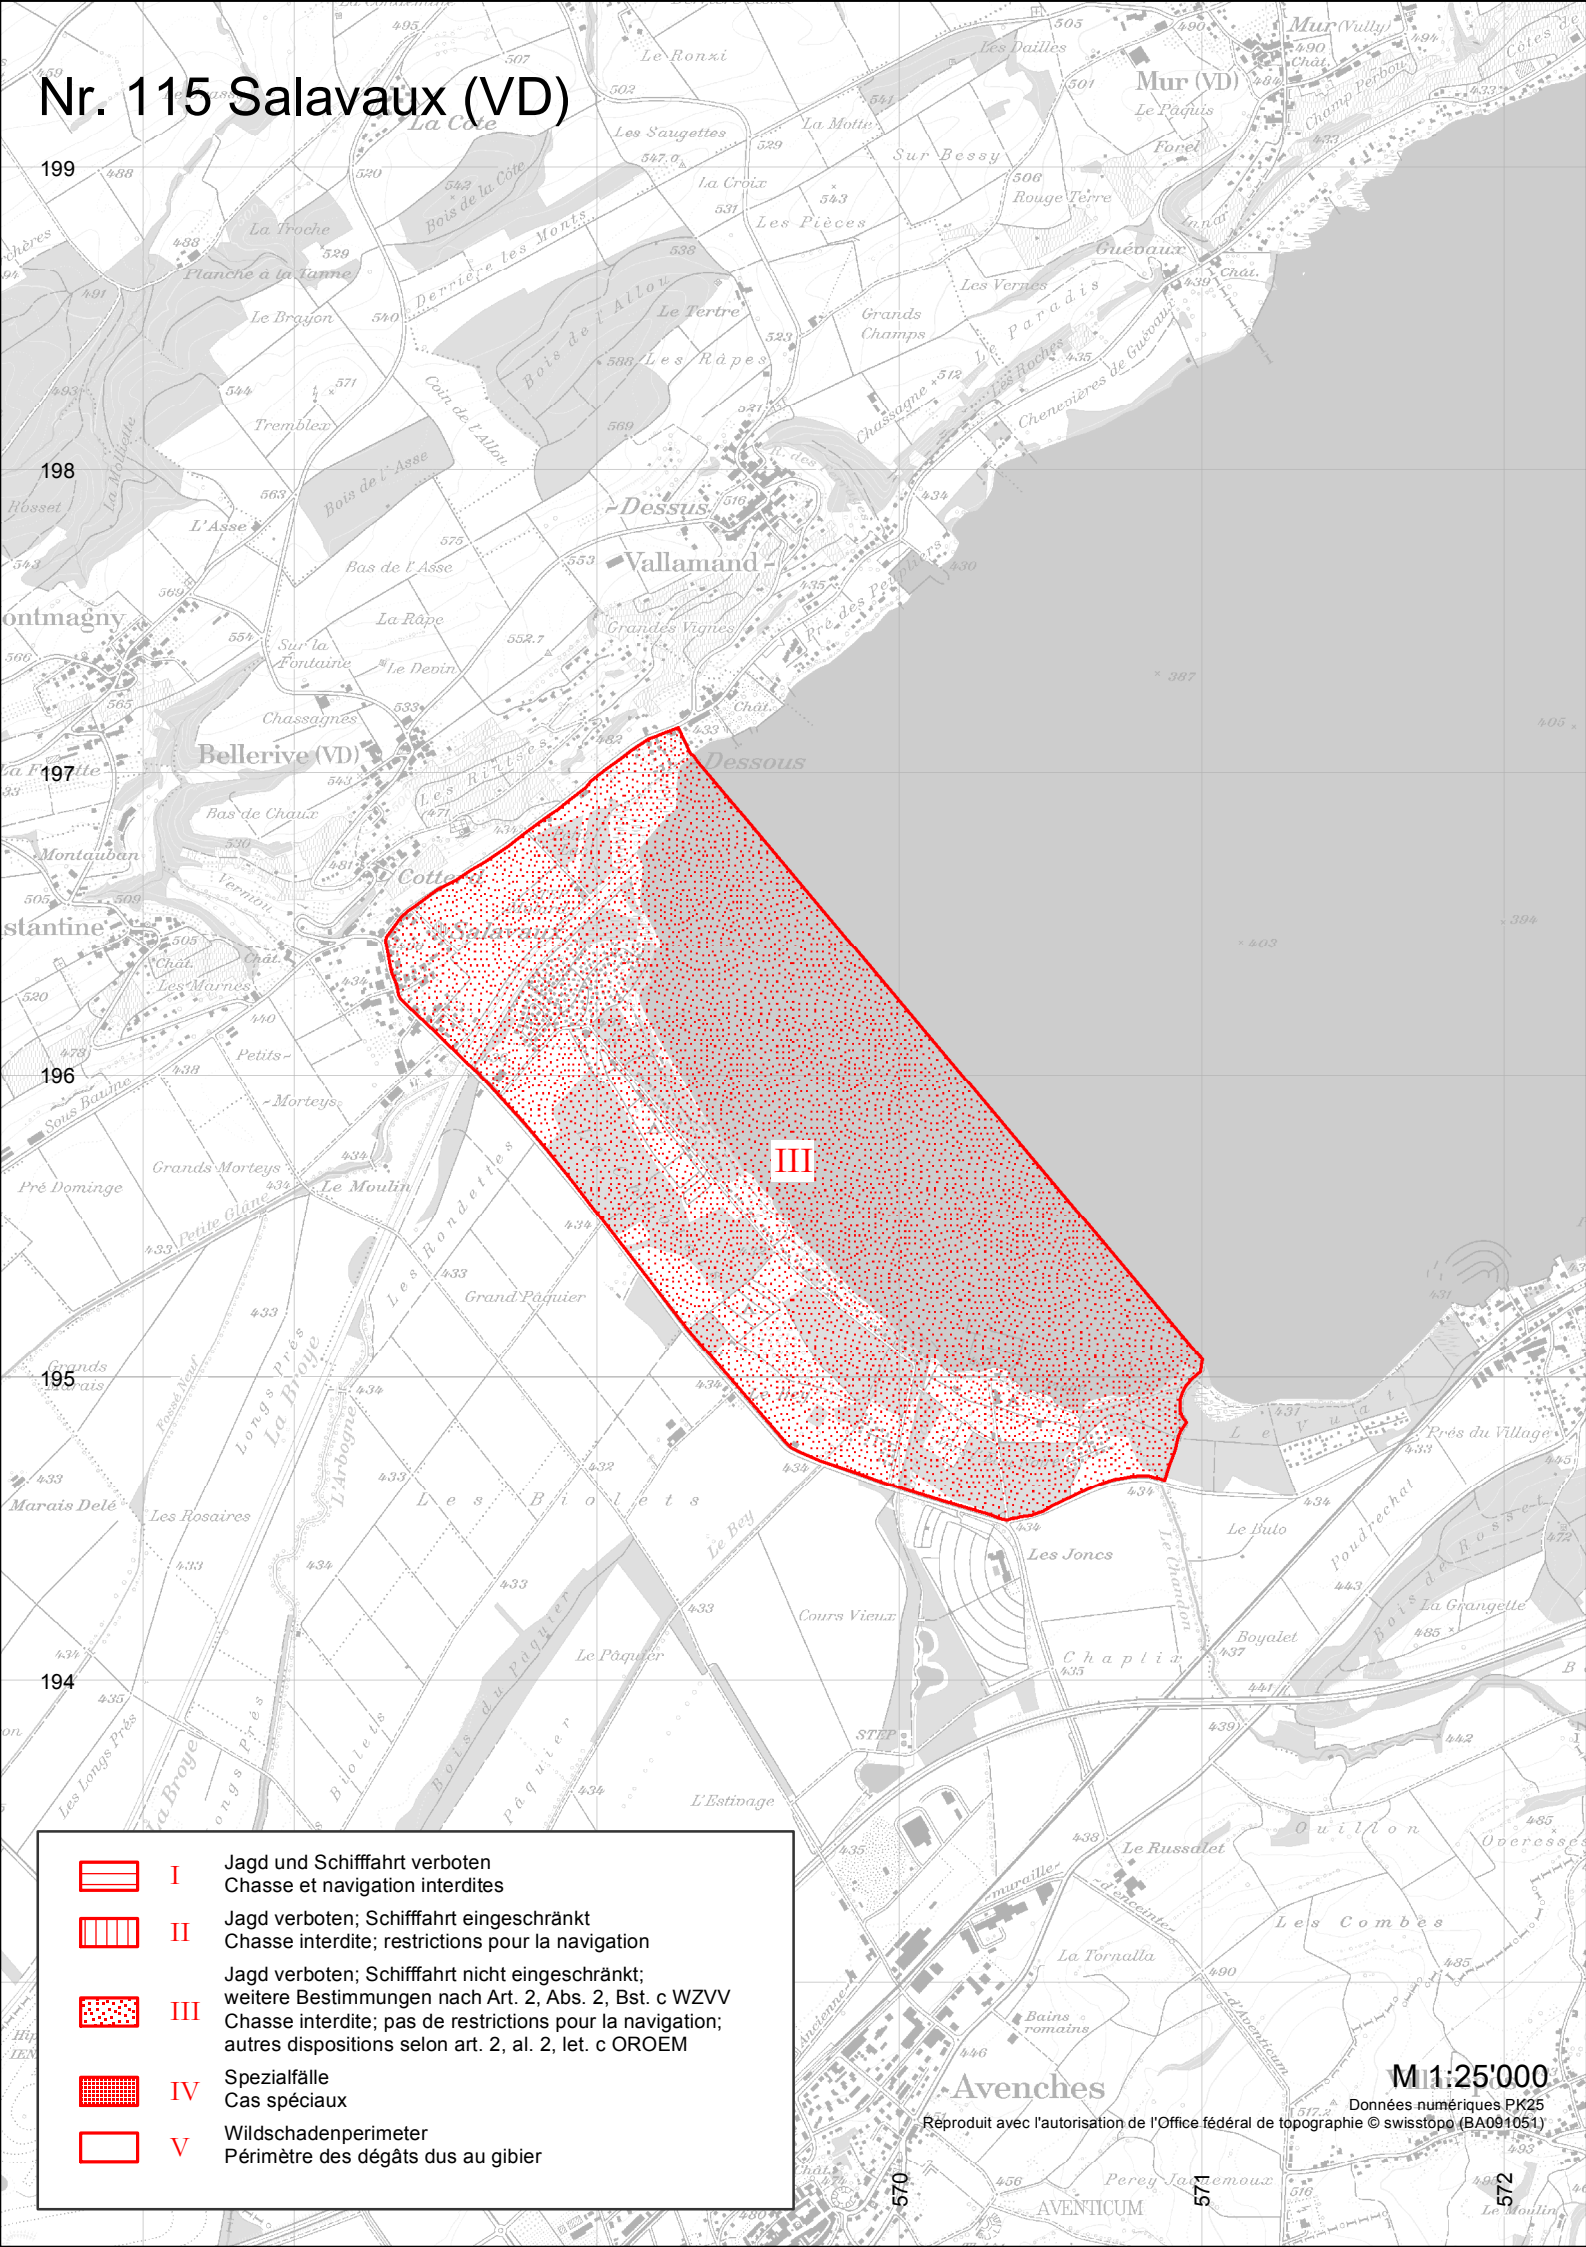

Nr. 115 Salavaux (VD)

- **I** Jagd und Schifffahrt verboten
  Chasse et navigation interdites
- **II** Jagd verboten; Schifffahrt eingeschränkt
  Chasse interdite; restrictions pour la navigation
- **III** Jagd verboten; Schifffahrt nicht eingeschränkt;
  weitere Bestimmungen nach Art. 2, Abs. 2, Bst. c WZVV
  Chasse interdite; pas de restrictions pour la navigation;
  autres dispositions selon art. 2, al. 2, let. c OROEM
- **IV** Spezialfälle
  Cas spéciaux
- **V** Wildschadenperimeter
  Périmètre des dégâts dus au gibier

M 1:25'000

Données numériques PK25
Reproduit avec l'autorisation de l'Office fédéral de topographie © swisstopo (BA091051)